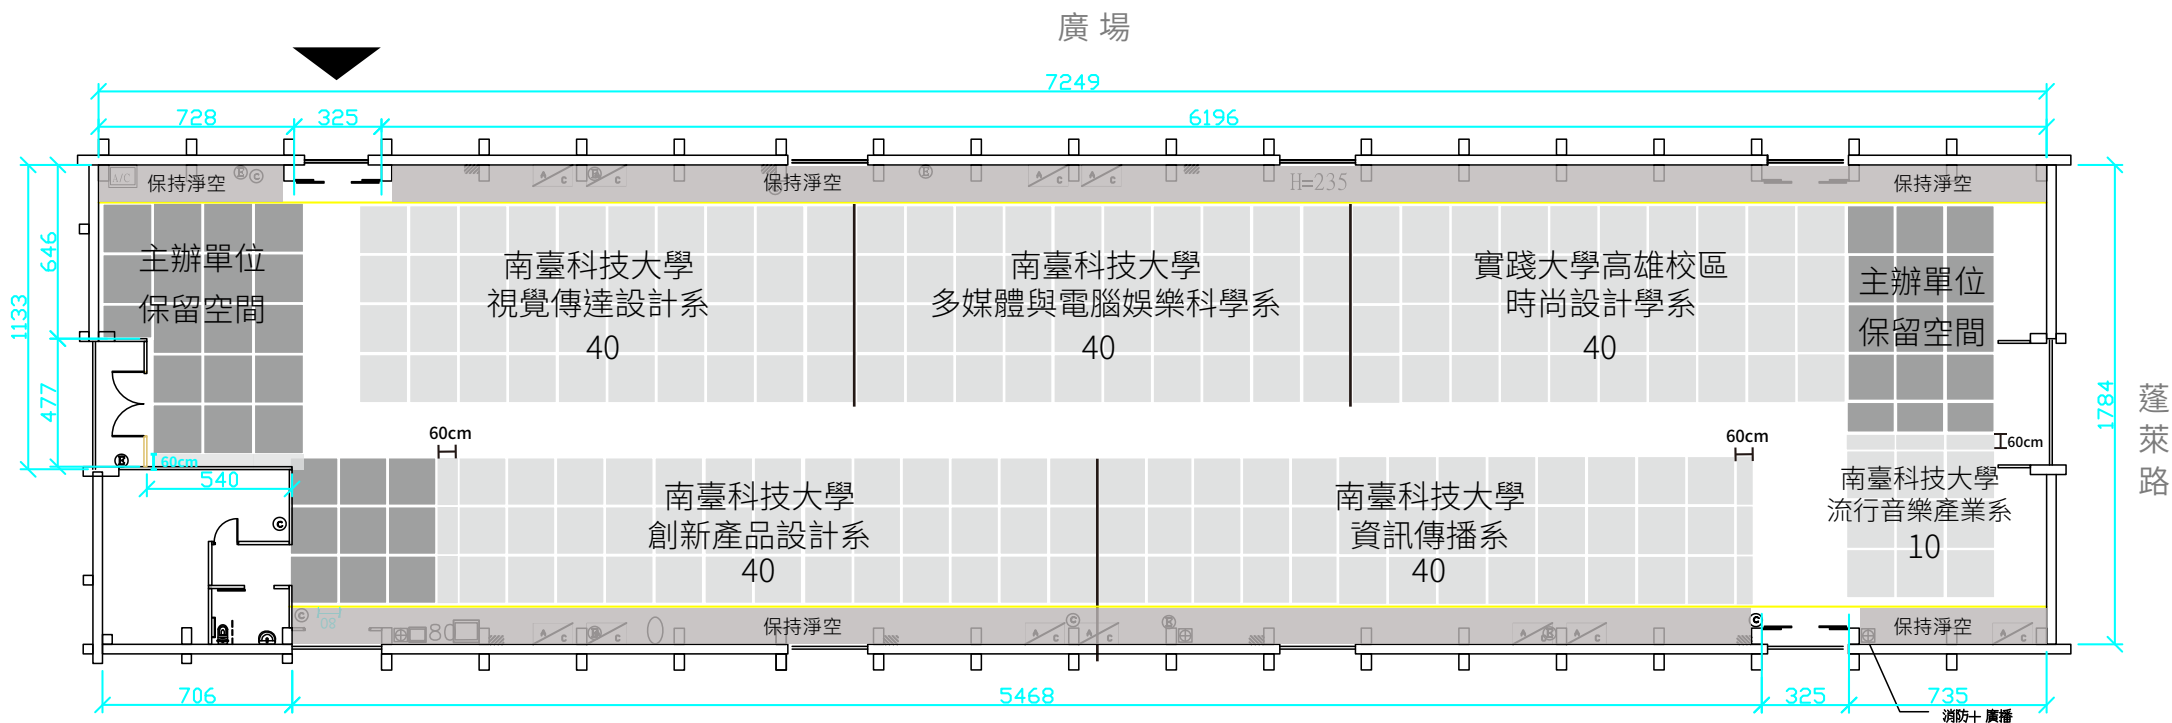

大勇P2倉庫

1方格為1.8m x 1.8m / 1坪
實際尺寸以現場量測為主

大勇P3倉庫

駁遊路 (廣場)

港邊

1方格為1.8m x 1.8m / 1坪
實際尺寸以現場量測為主

蓬萊B6倉庫

1方格為1.8m x 1.8m / 1坪
實際尺寸以現場量測為主

蓬萊路

蓬萊B4倉庫

(↓ 隔壁是 B3 倉庫)

1方格為1.8m x 1.8m / 1坪
 實際尺寸以現場量測為主

蓬萊B3倉庫

(↑ 隔壁是 B4 倉庫)

1方格為1.8m x 1.8m / 1坪
實際尺寸以現場量測為主