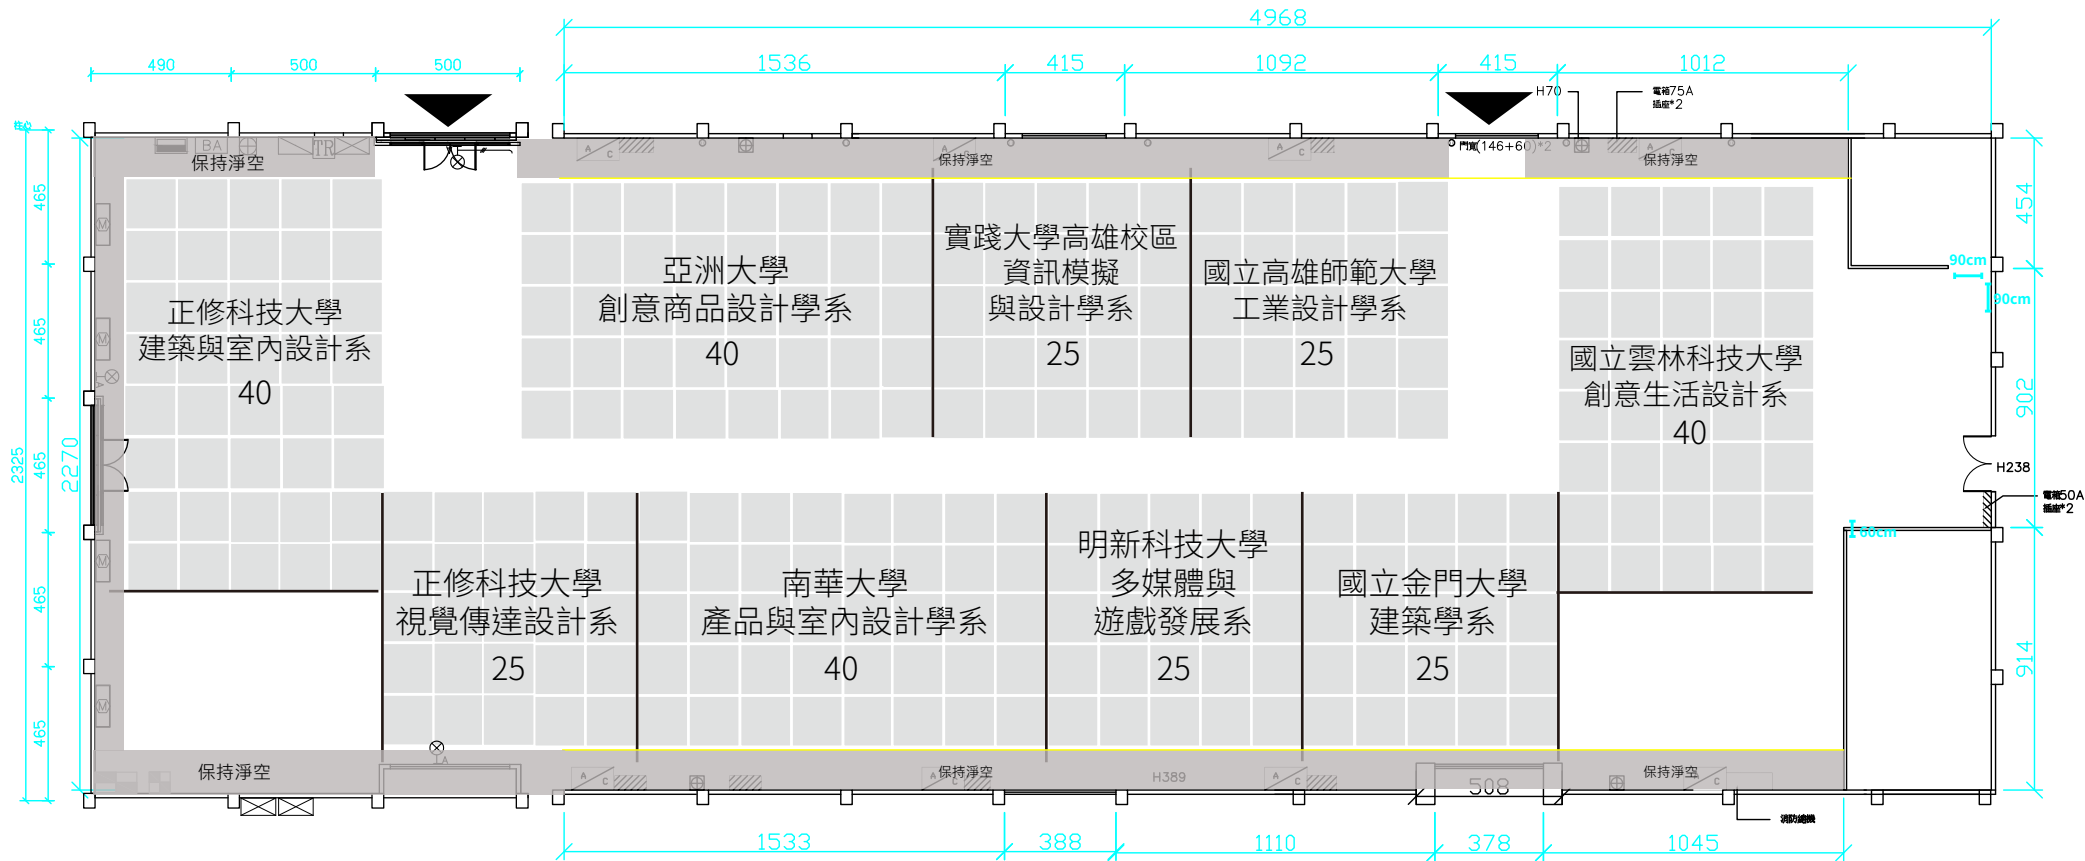

大勇P2倉庫

1方格為1.8m x 1.8m / 1坪
實際尺寸以現場量測為主

大勇P3倉庫

駁遊路 (廣場)

港邊

1方格為1.8m x 1.8m / 1坪
實際尺寸以現場量測為主

蓬萊B6倉庫

1方格為1.8m x 1.8m / 1坪
實際尺寸以現場量測為主

蓬萊路

蓬萊B4倉庫

(↓ 隔壁是 B3 倉庫)

1方格為1.8m x 1.8m / 1坪
 實際尺寸以現場量測為主

蓬萊B3倉庫

(↑ 隔壁是 B4 倉庫)

1方格為1.8m x 1.8m / 1坪
實際尺寸以現場量測為主