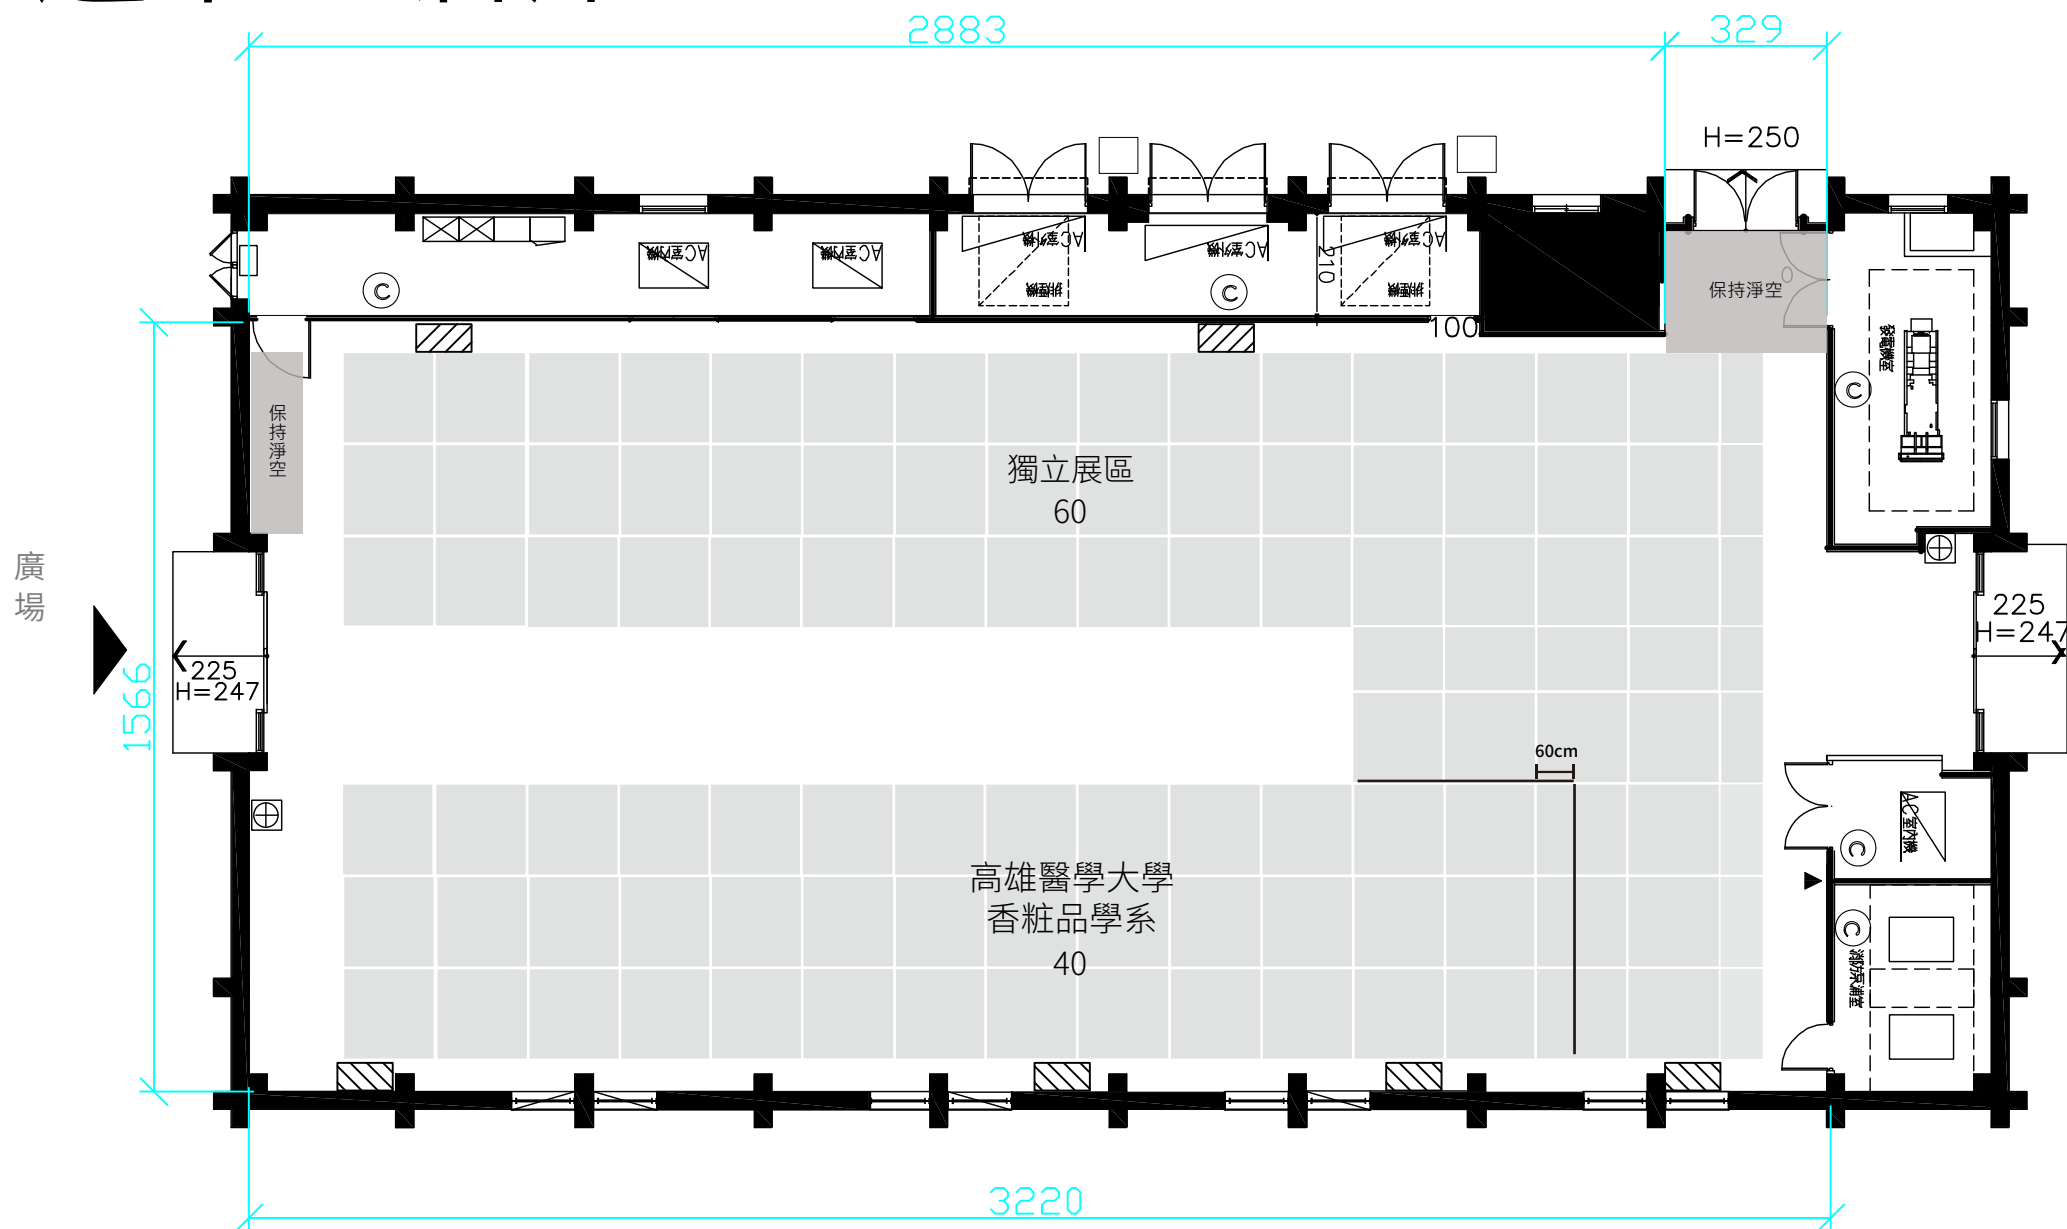

大勇P2倉庫

1方格為1.8m x 1.8m / 1坪
實際尺寸以現場量測為主

大勇P3倉庫

駁遊路 (廣場)

港邊

1方格為1.8m x 1.8m / 1坪
實際尺寸以現場量測為主

蓬萊B6倉庫

1方格為1.8m x 1.8m / 1坪
實際尺寸以現場量測為主

蓬萊路

蓬萊B4倉庫

(↓ 隔壁是 B3 倉庫)

1方格為1.8m x 1.8m / 1坪
 實際尺寸以現場量測為主

蓬萊B3倉庫

(↑ 隔壁是 B4 倉庫)

1方格為1.8m x 1.8m / 1坪
實際尺寸以現場量測為主