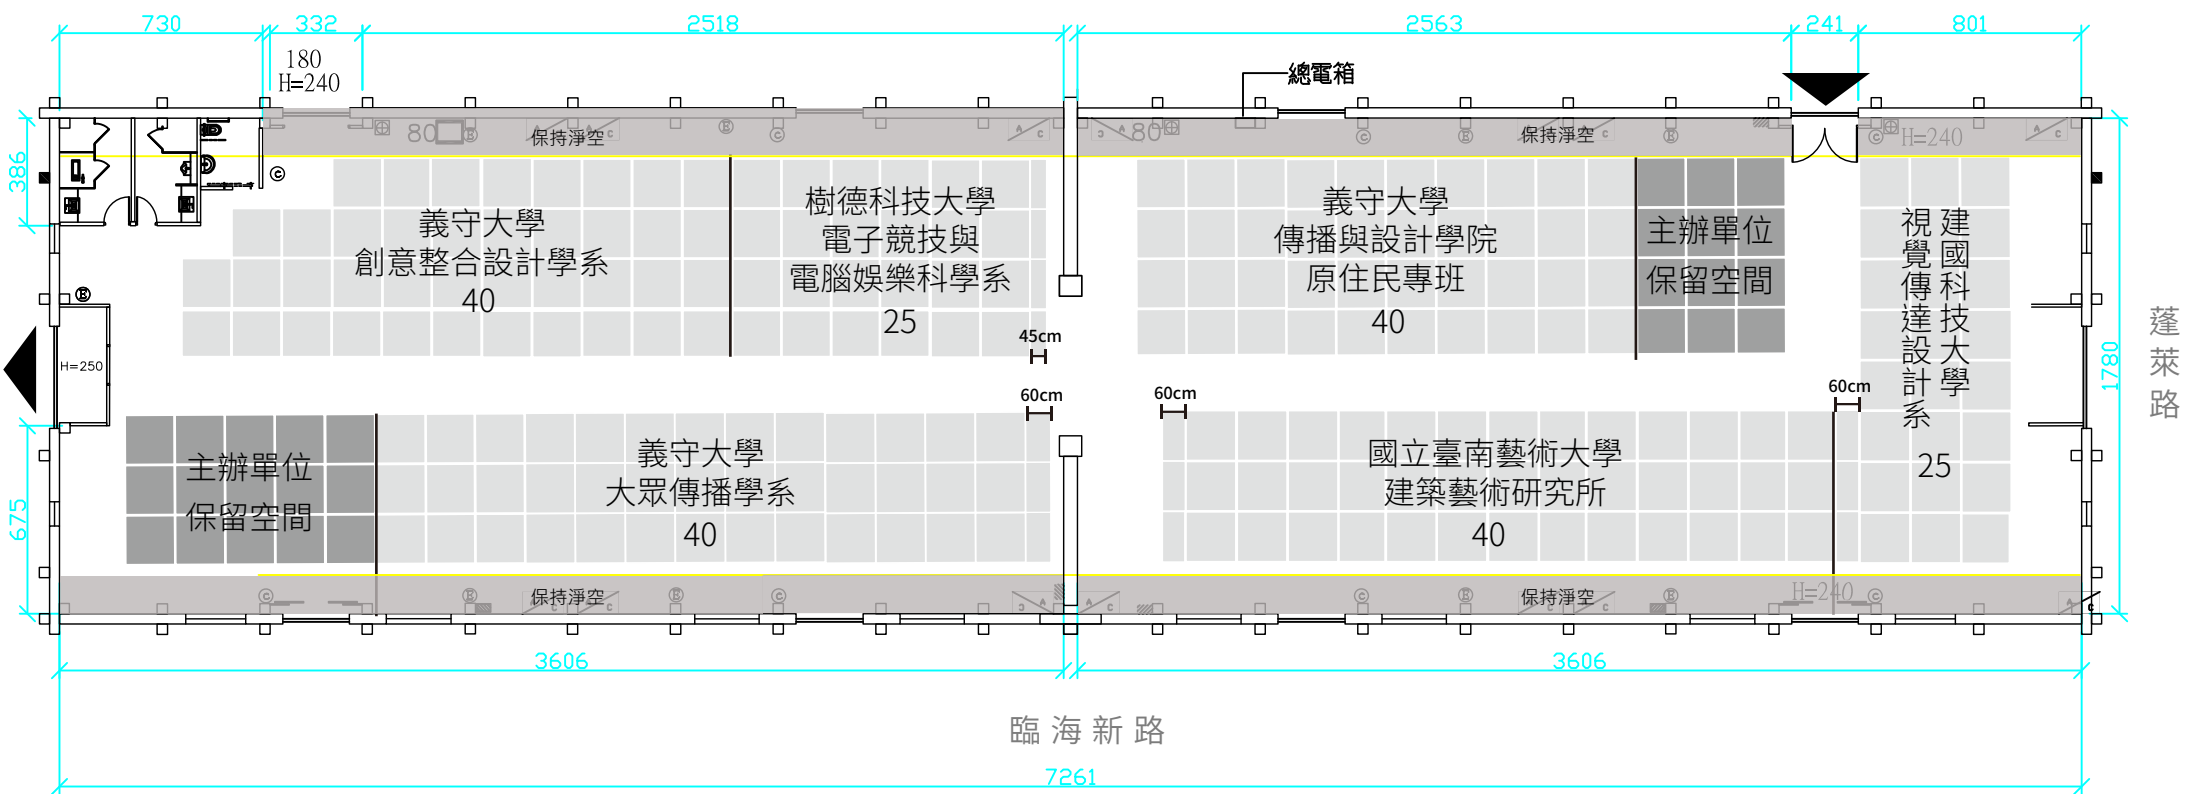

大勇P2倉庫

1方格為1.8m x 1.8m / 1坪
實際尺寸以現場量測為主

大勇P3倉庫

駁遊路 (廣場)

港邊

1方格為1.8m x 1.8m / 1坪
實際尺寸以現場量測為主

蓬萊B6倉庫

1方格為1.8m x 1.8m / 1坪
實際尺寸以現場量測為主

蓬萊路

蓬萊B4倉庫

(↓ 隔壁是 B3 倉庫)

1方格為1.8m x 1.8m / 1坪
 實際尺寸以現場量測為主

蓬萊B3倉庫

(↑ 隔壁是 B4 倉庫)

1方格為1.8m x 1.8m / 1坪
實際尺寸以現場量測為主