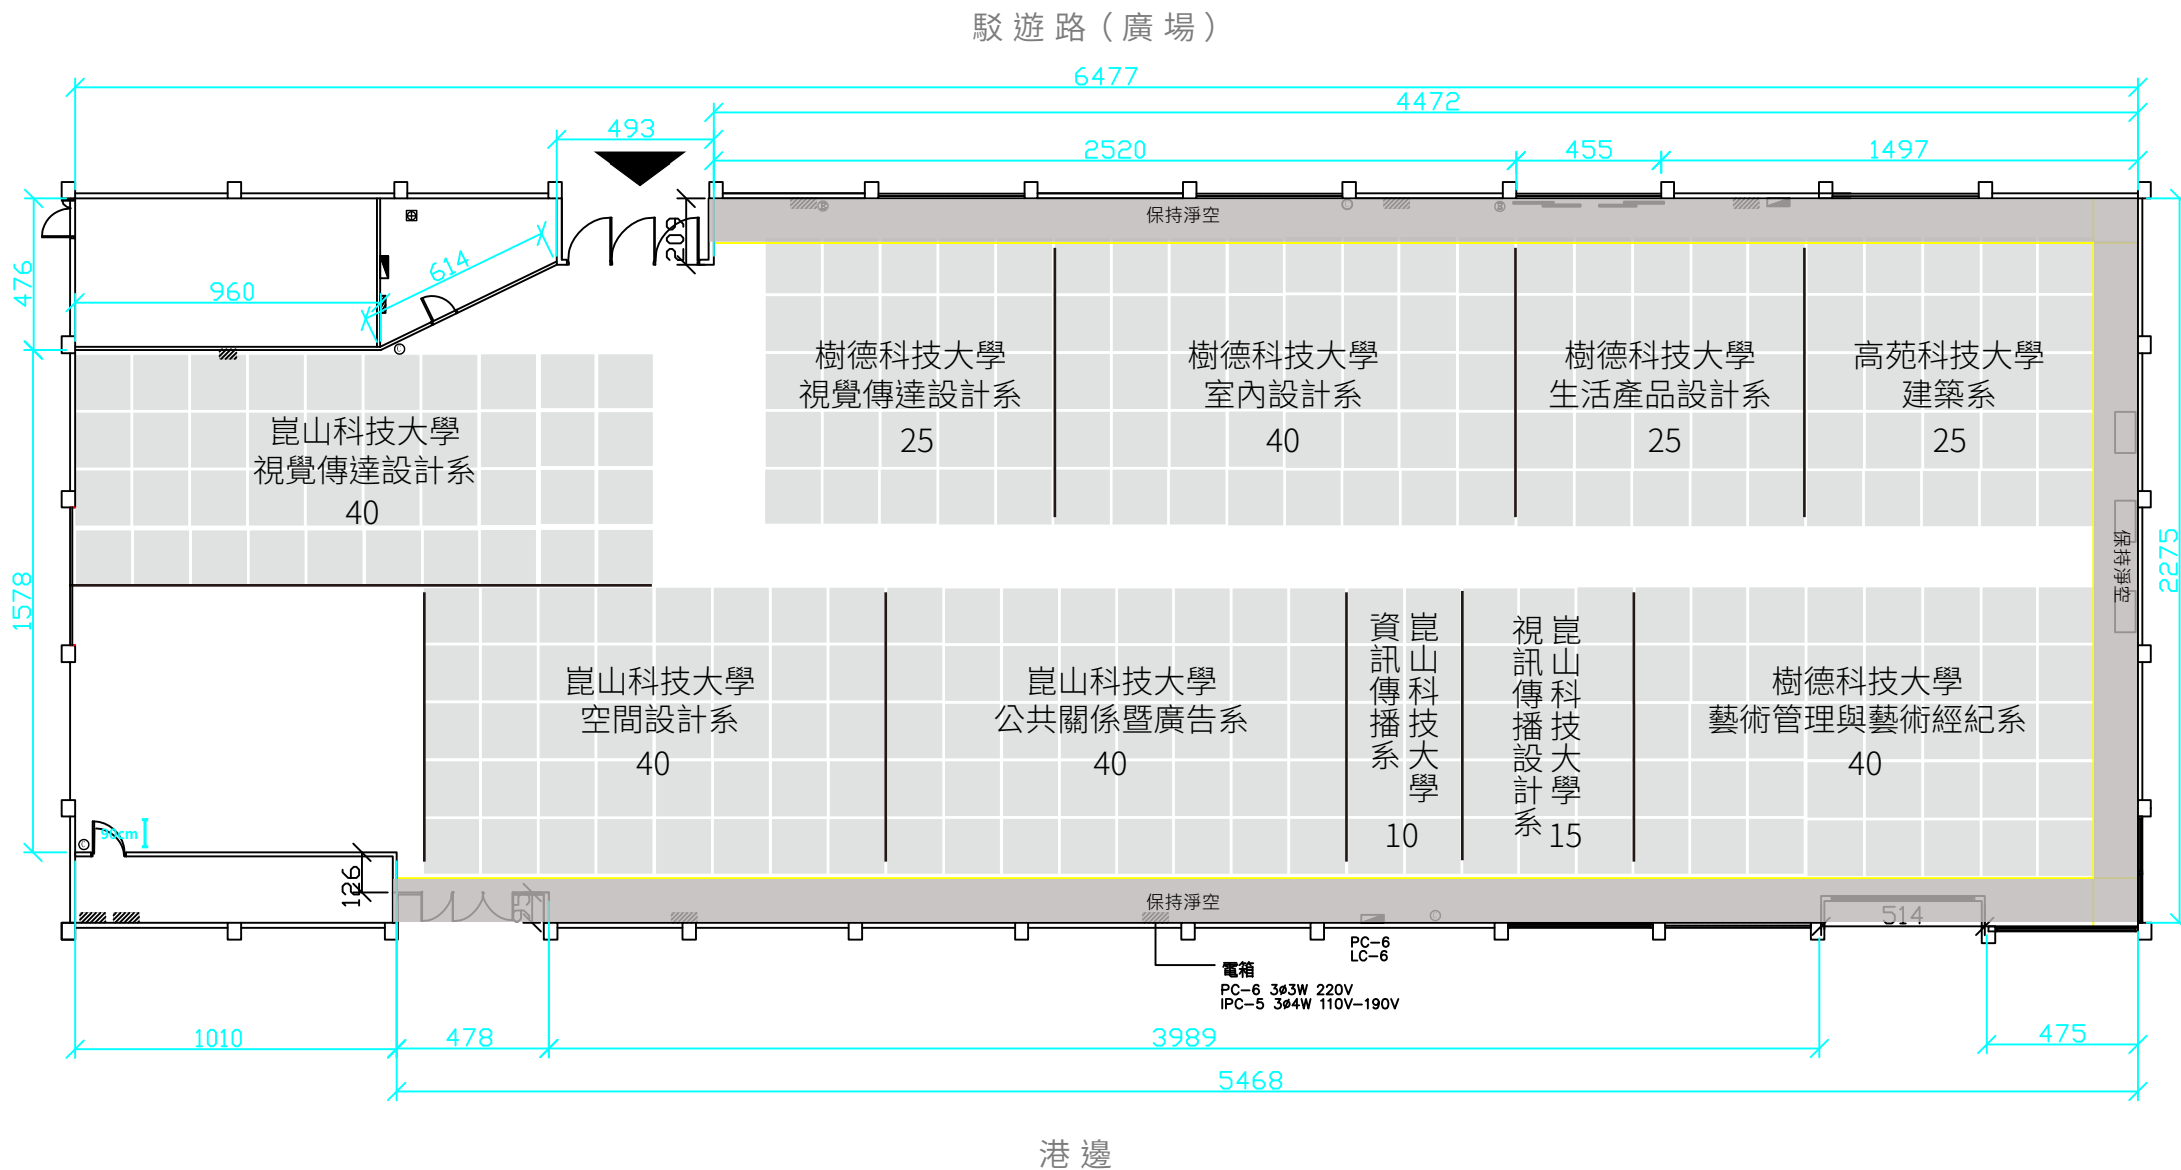

大勇P2倉庫

1方格為1.8m x 1.8m / 1坪
實際尺寸以現場量測為主

大勇P3倉庫

駁遊路 (廣場)

港邊

1方格為1.8m x 1.8m / 1坪
實際尺寸以現場量測為主

蓬萊B6倉庫

1方格為1.8m x 1.8m / 1坪
實際尺寸以現場量測為主

蓬萊路

蓬萊B4倉庫

(↓ 隔壁是 B3 倉庫)

1方格為1.8m x 1.8m / 1坪
 實際尺寸以現場量測為主

蓬萊B3倉庫

(↑ 隔壁是 B4 倉庫)

1方格為1.8m x 1.8m / 1坪
實際尺寸以現場量測為主