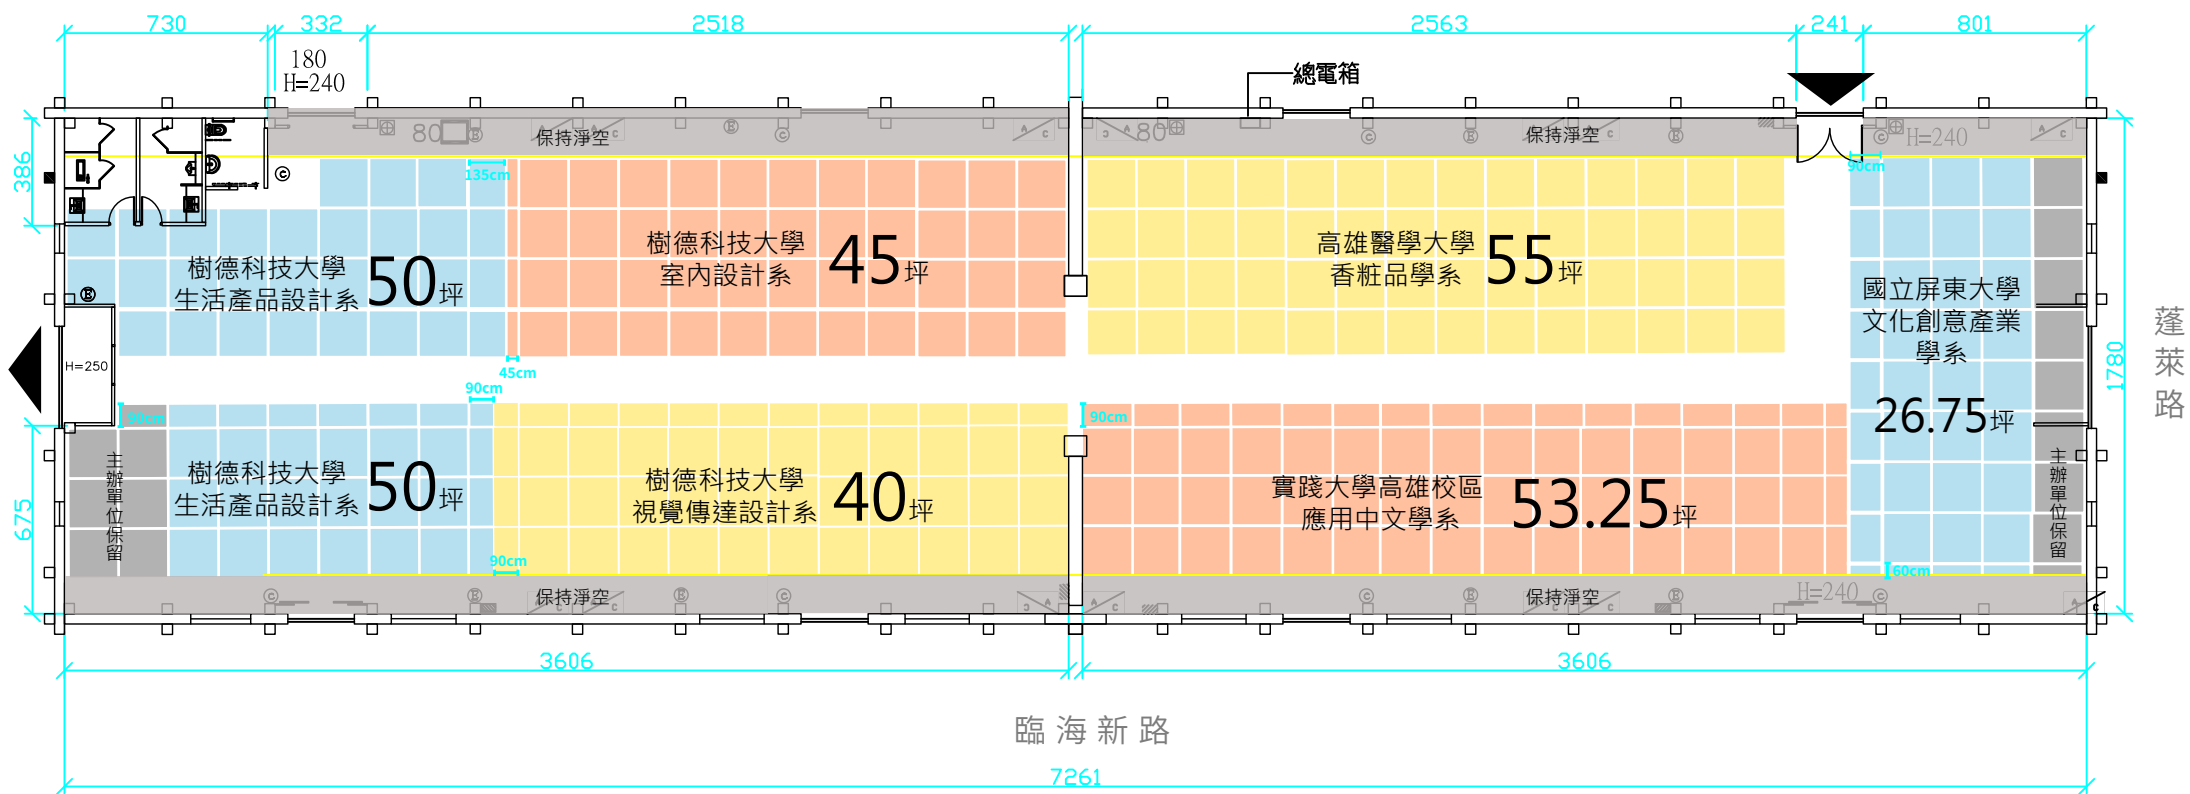

大勇P2倉庫

1方格為1.8m x 1.8m / 1坪
實際尺寸以現場量測為主

大勇P3倉庫

駁遊路 (廣場)

港邊

1方格為1.8m x 1.8m / 1坪
實際尺寸以現場量測為主

大勇7號倉庫

1方格為1.8m x 1.8m / 1坪
實際尺寸以現場量測為主

蓬萊B6倉庫

1方格為1.8m x 1.8m / 1坪
實際尺寸以現場量測為主

蓬萊路

蓬萊B4倉庫

(↓ 隔壁是 B3 倉庫)

1方格為1.8m x 1.8m / 1坪
 實際尺寸以現場量測為主

蓬萊B3倉庫

(↑ 隔壁是 B4 倉庫)

1方格為1.8m x 1.8m / 1坪
 實際尺寸以現場量測為主