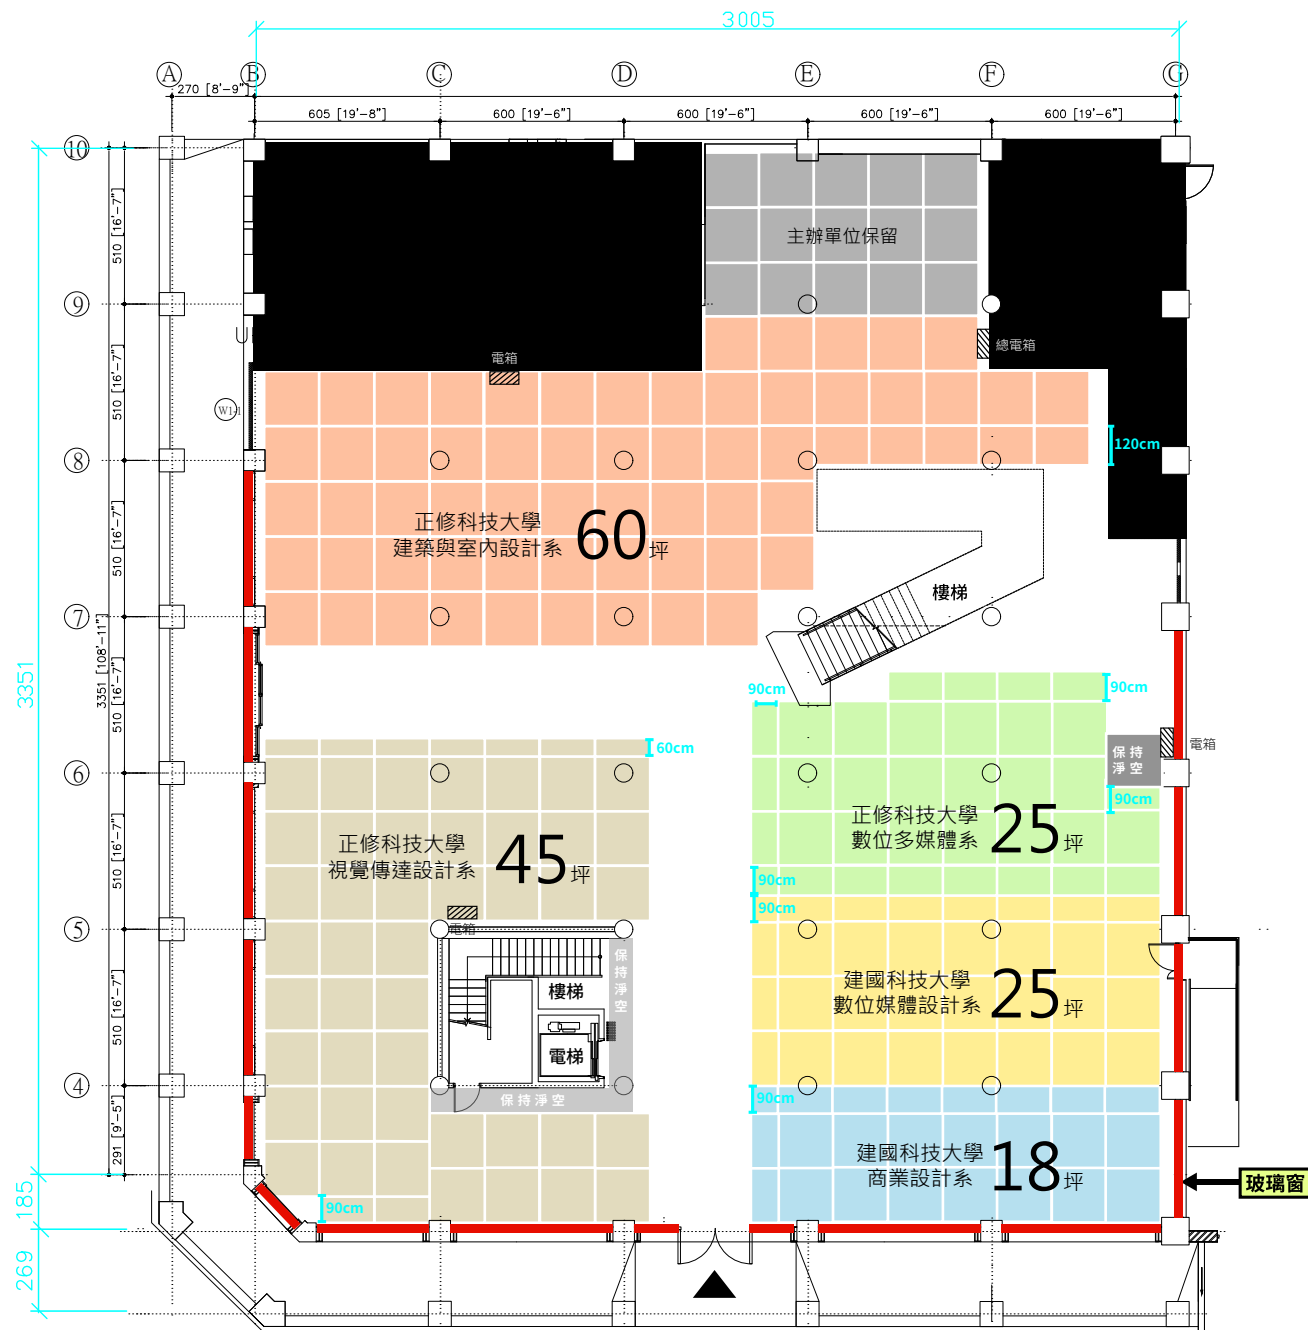

大勇P2倉庫

1方格為1.8m x 1.8m / 1坪
實際尺寸以現場量測為主

大勇P3倉庫

駁遊路 (廣場)

港邊

1方格為1.8m x 1.8m / 1坪
實際尺寸以現場量測為主

大勇7號倉庫

1方格為1.8m x 1.8m / 1坪
實際尺寸以現場量測為主

蓬萊B6倉庫

1方格為1.8m x 1.8m / 1坪
實際尺寸以現場量測為主

蓬萊路

蓬萊B4倉庫

(↓ 隔壁是 B3 倉庫)

1方格為1.8m x 1.8m / 1坪
 實際尺寸以現場量測為主

蓬萊B3倉庫

(↑ 隔壁是 B4 倉庫)

1方格為1.8m x 1.8m / 1坪
 實際尺寸以現場量測為主