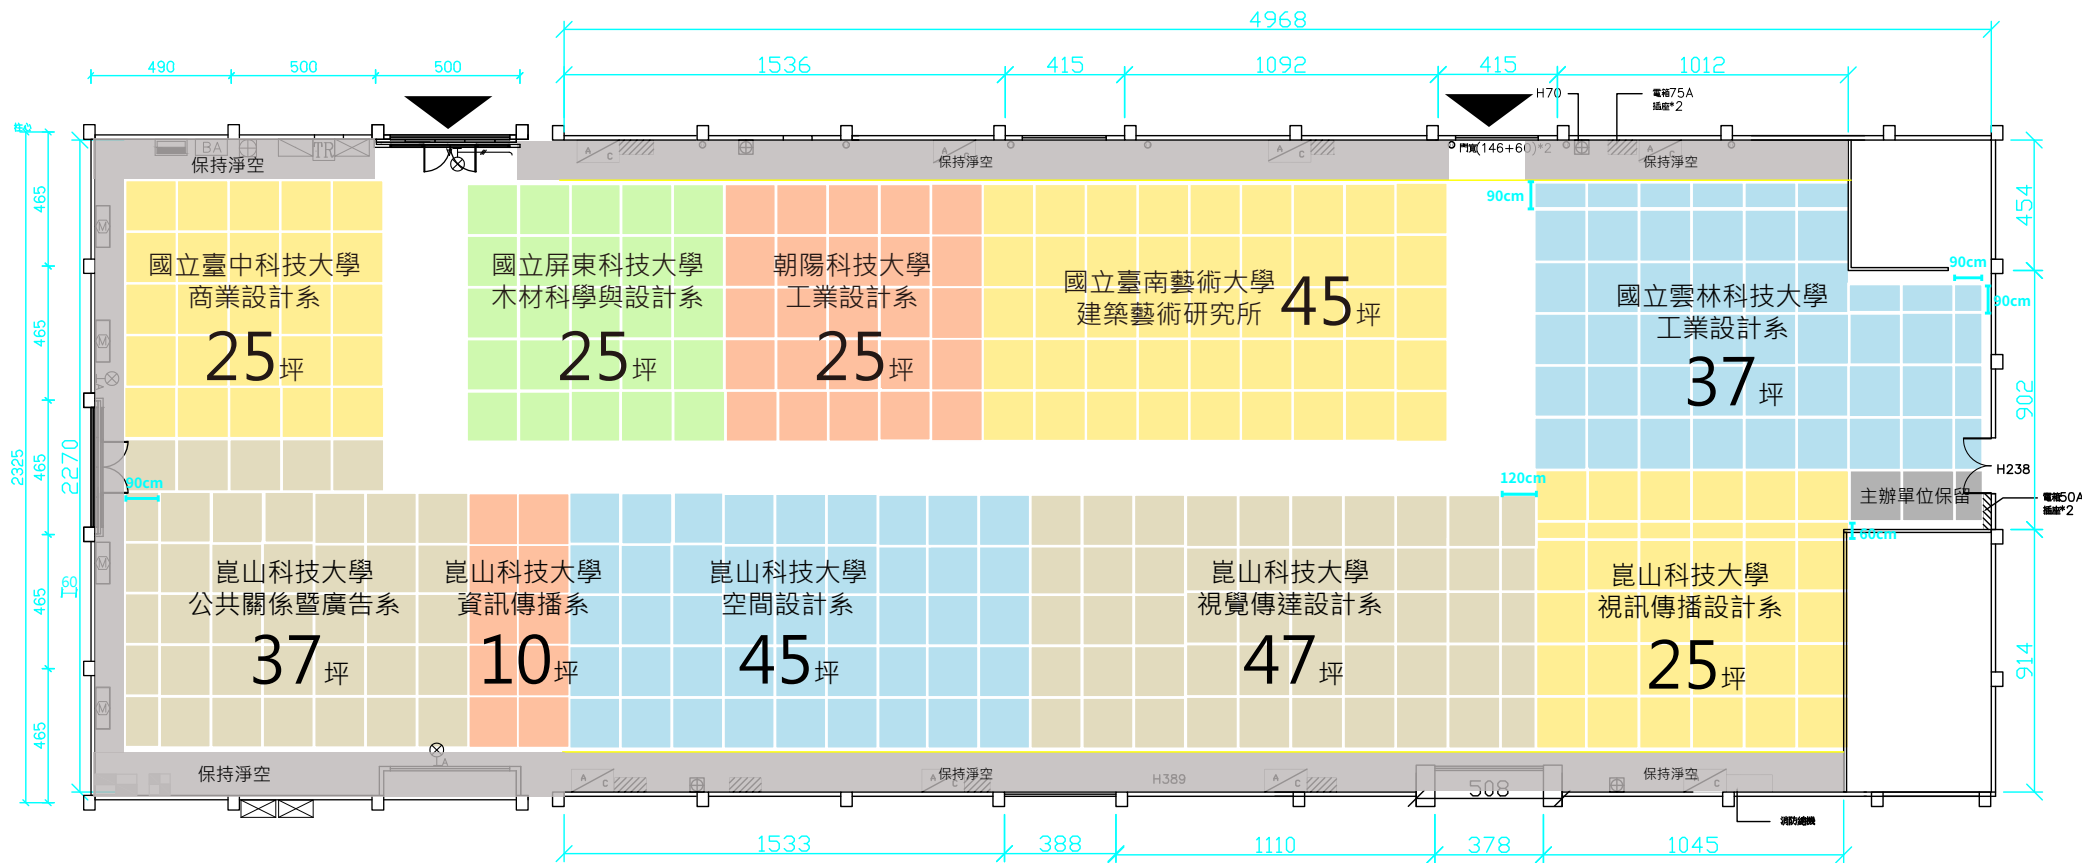

大勇P2倉庫

1方格為1.8m x 1.8m / 1坪
實際尺寸以現場量測為主

大勇P3倉庫

駁遊路 (廣場)

港邊

1方格為1.8m x 1.8m / 1坪
實際尺寸以現場量測為主

大勇7號倉庫

1方格為1.8m x 1.8m / 1坪
實際尺寸以現場量測為主

蓬萊B6倉庫

1方格為1.8m x 1.8m / 1坪
實際尺寸以現場量測為主

蓬萊路

蓬萊B4倉庫

(↓ 隔壁是 B3 倉庫)

1方格為1.8m x 1.8m / 1坪
 實際尺寸以現場量測為主

蓬萊B3倉庫

(↑ 隔壁是 B4 倉庫)

1方格為1.8m x 1.8m / 1坪
 實際尺寸以現場量測為主