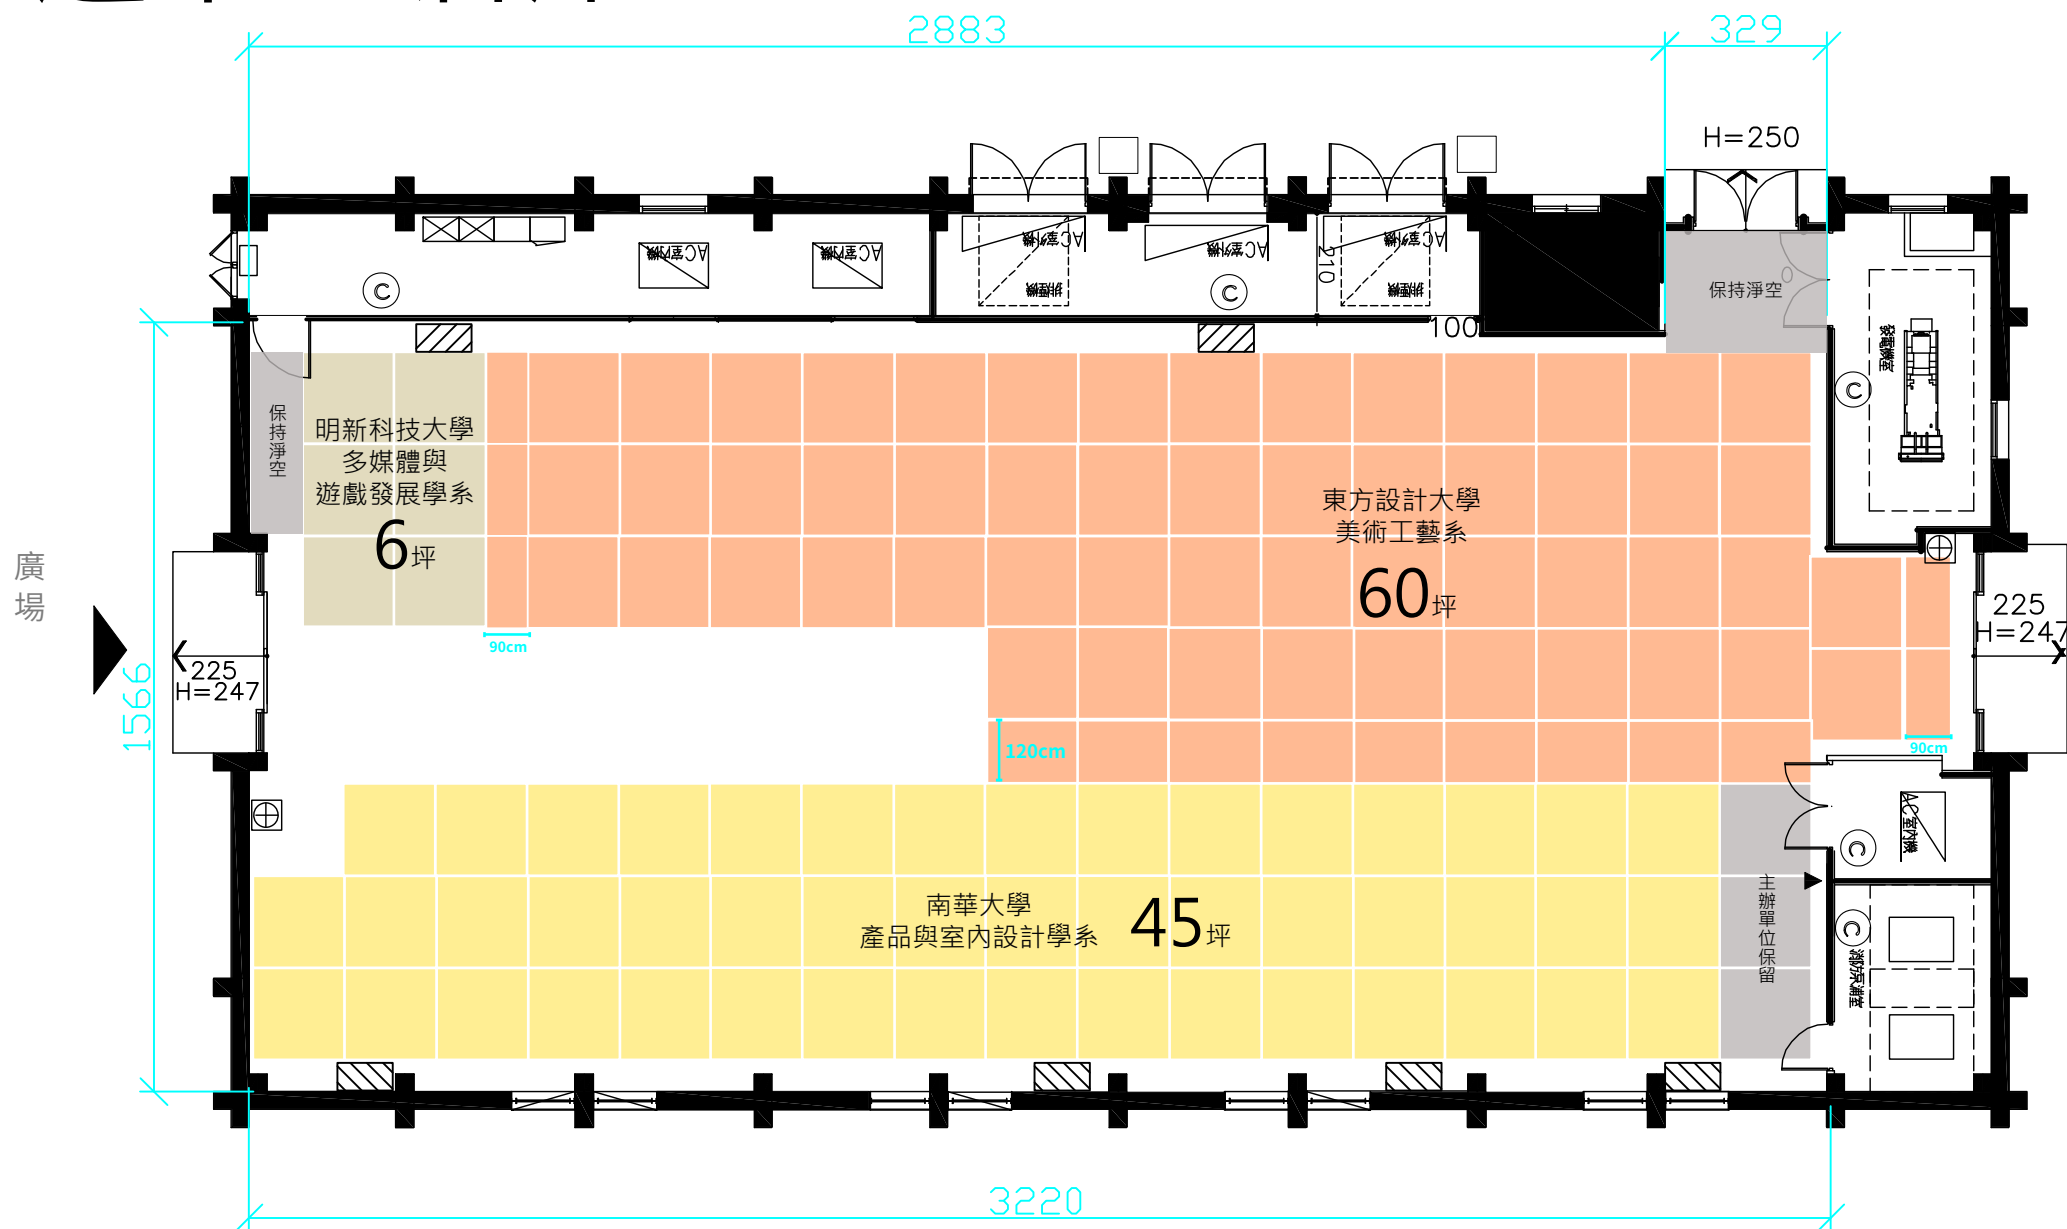

大勇P2倉庫

1方格為1.8m x 1.8m / 1坪
實際尺寸以現場量測為主

大勇P3倉庫

駁遊路 (廣場)

港邊

1方格為1.8m x 1.8m / 1坪
實際尺寸以現場量測為主

大勇7號倉庫

1方格為1.8m x 1.8m / 1坪
實際尺寸以現場量測為主

蓬萊B6倉庫

1方格為1.8m x 1.8m / 1坪
實際尺寸以現場量測為主

蓬萊路

蓬萊B4倉庫

(↓ 隔壁是 B3 倉庫)

1方格為1.8m x 1.8m / 1坪
 實際尺寸以現場量測為主

蓬萊B3倉庫

(↑ 隔壁是 B4 倉庫)

1方格為1.8m x 1.8m / 1坪
 實際尺寸以現場量測為主