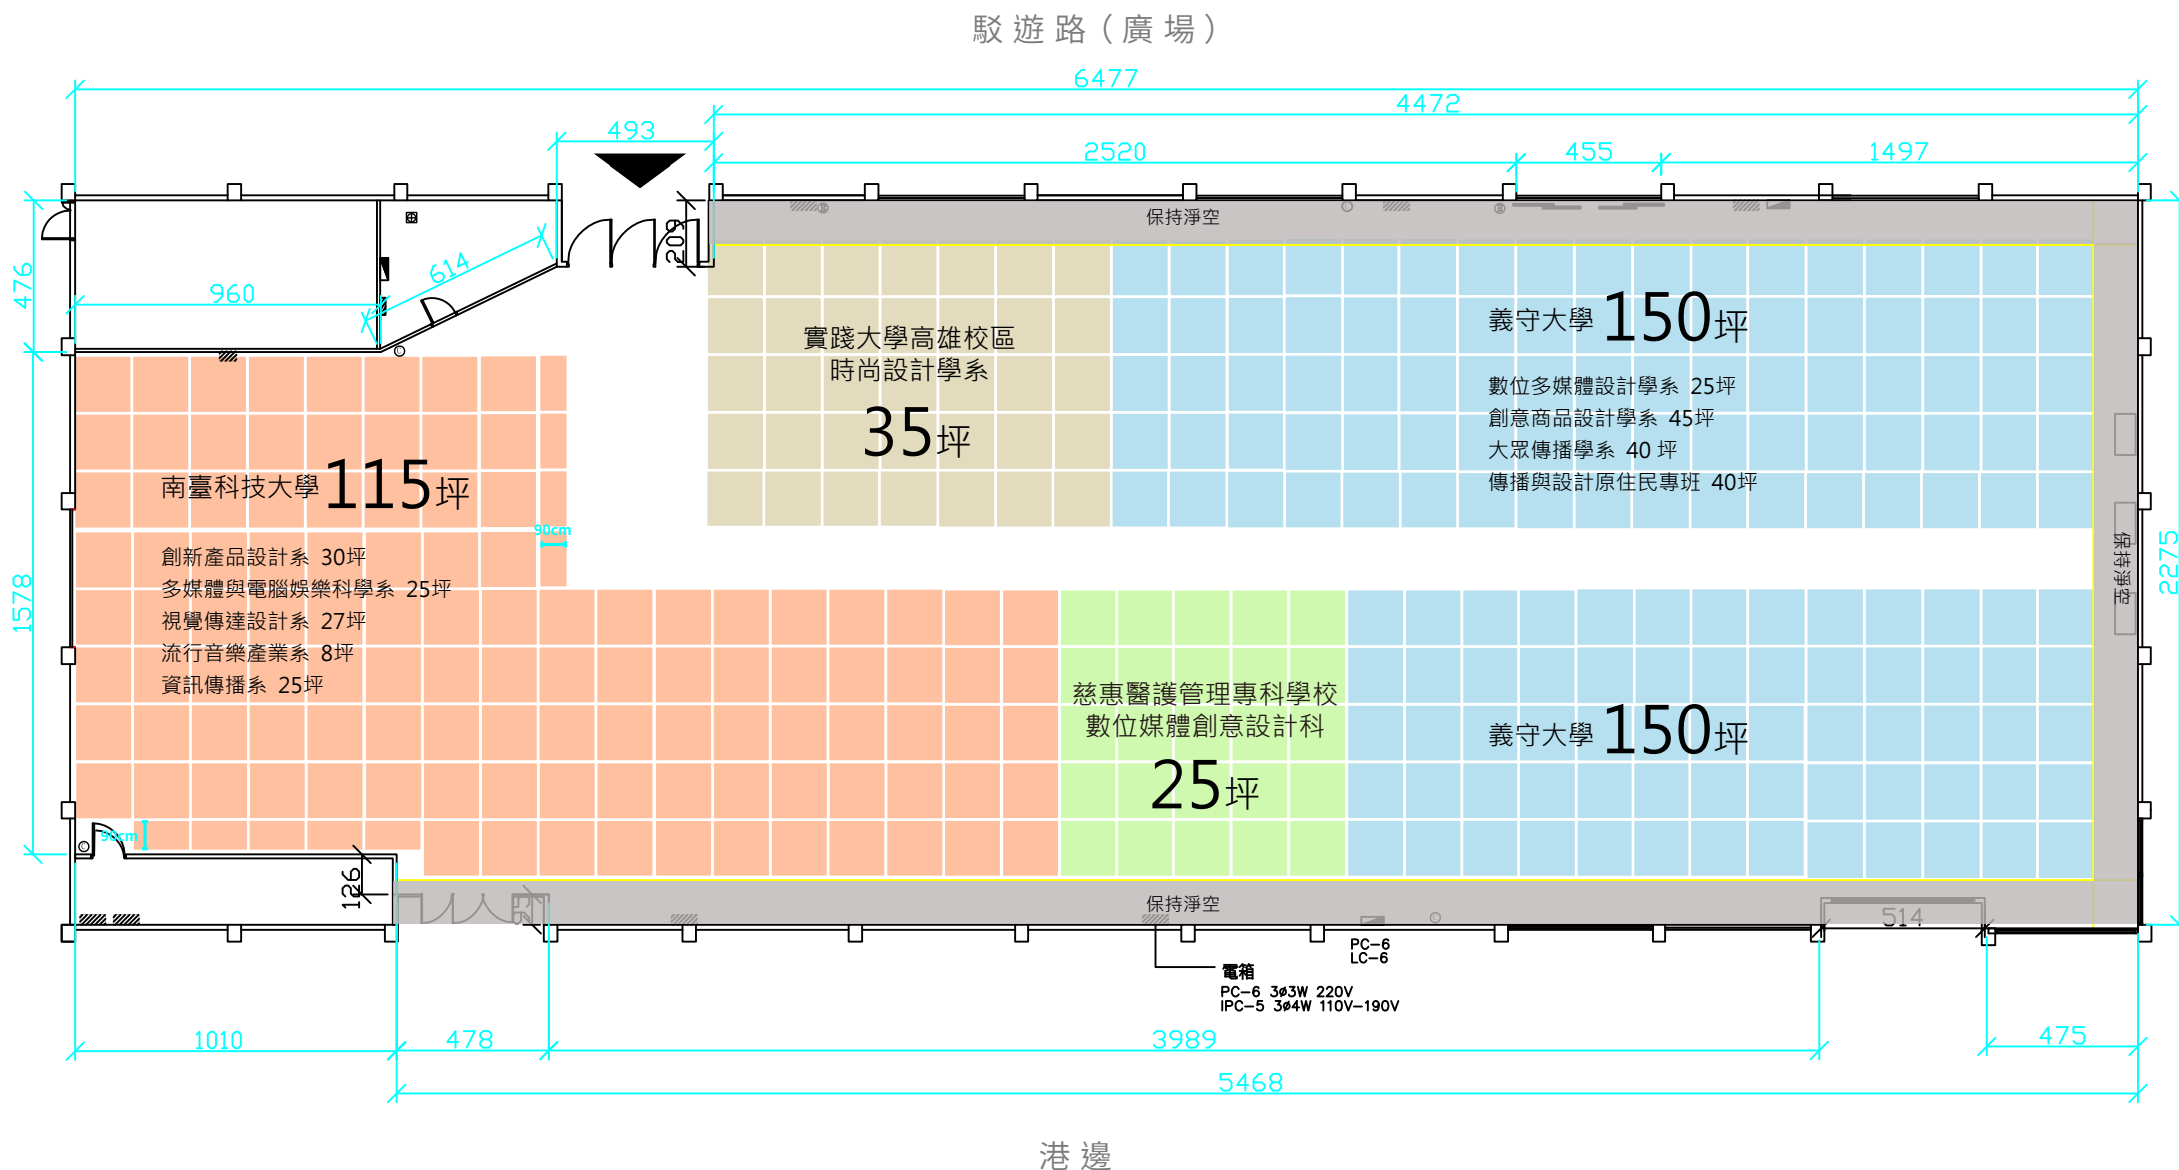

大勇P2倉庫

1方格為1.8m x 1.8m / 1坪
實際尺寸以現場量測為主

大勇P3倉庫

駁遊路 (廣場)

港邊

1方格為1.8m x 1.8m / 1坪
實際尺寸以現場量測為主

大勇7號倉庫

1方格為1.8m x 1.8m / 1坪
實際尺寸以現場量測為主

蓬萊B6倉庫

1方格為1.8m x 1.8m / 1坪
實際尺寸以現場量測為主

蓬萊路

蓬萊B4倉庫

(↓ 隔壁是 B3 倉庫)

1方格為1.8m x 1.8m / 1坪
 實際尺寸以現場量測為主

蓬萊B3倉庫

(↑ 隔壁是 B4 倉庫)

1方格為1.8m x 1.8m / 1坪
 實際尺寸以現場量測為主