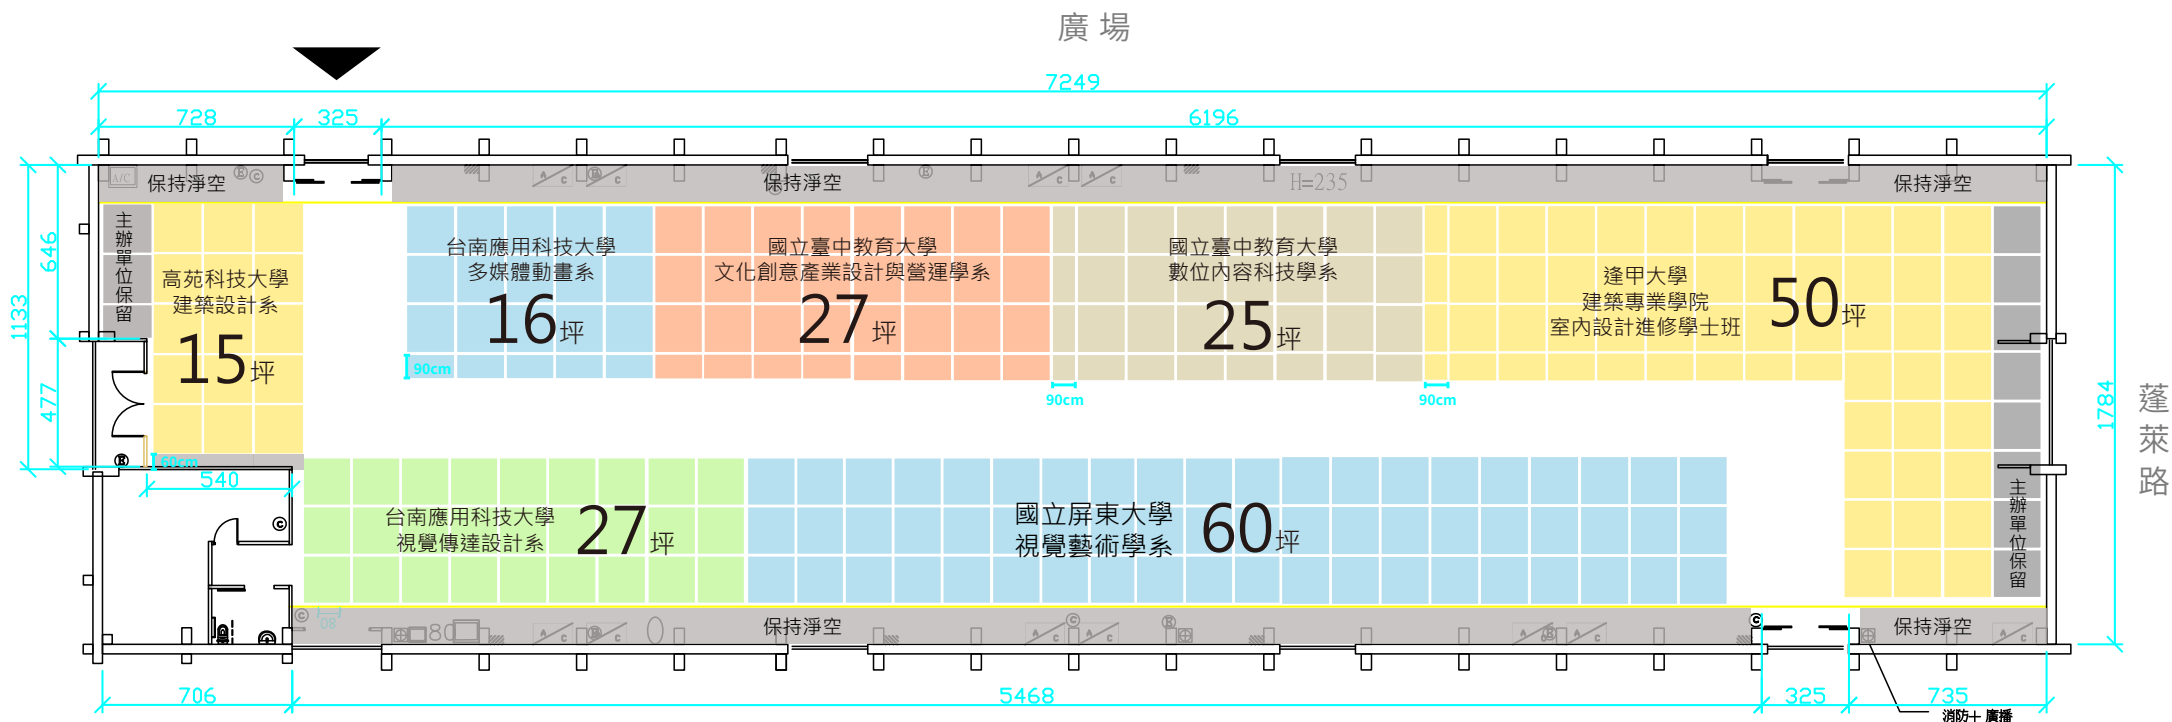

大勇P2倉庫

1方格為1.8m x 1.8m / 1坪
實際尺寸以現場量測為主

大勇P3倉庫

駁遊路 (廣場)

港邊

1方格為1.8m x 1.8m / 1坪
實際尺寸以現場量測為主

大勇7號倉庫

1方格為1.8m x 1.8m / 1坪
實際尺寸以現場量測為主

蓬萊B6倉庫

1方格為1.8m x 1.8m / 1坪
實際尺寸以現場量測為主

蓬萊路

蓬萊B4倉庫

(↓ 隔壁是 B3 倉庫)

1方格為1.8m x 1.8m / 1坪
 實際尺寸以現場量測為主

蓬萊B3倉庫

(↑ 隔壁是 B4 倉庫)

1方格為1.8m x 1.8m / 1坪
 實際尺寸以現場量測為主