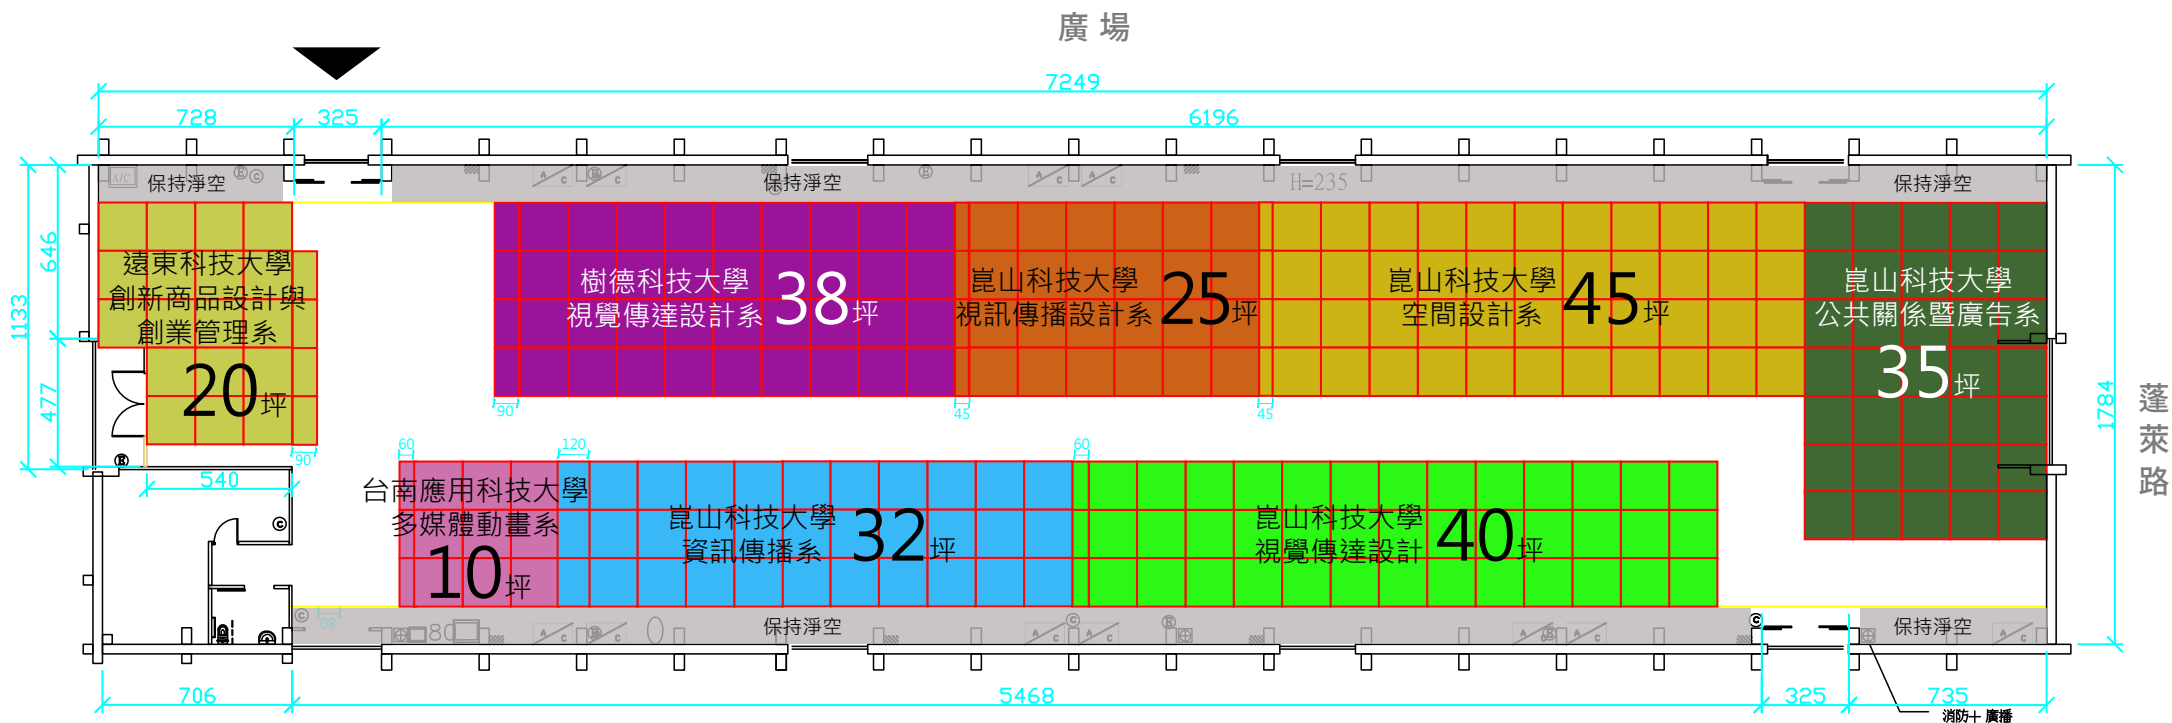

蓬萊B4倉庫

(↓ 隔壁是 B3 倉庫)