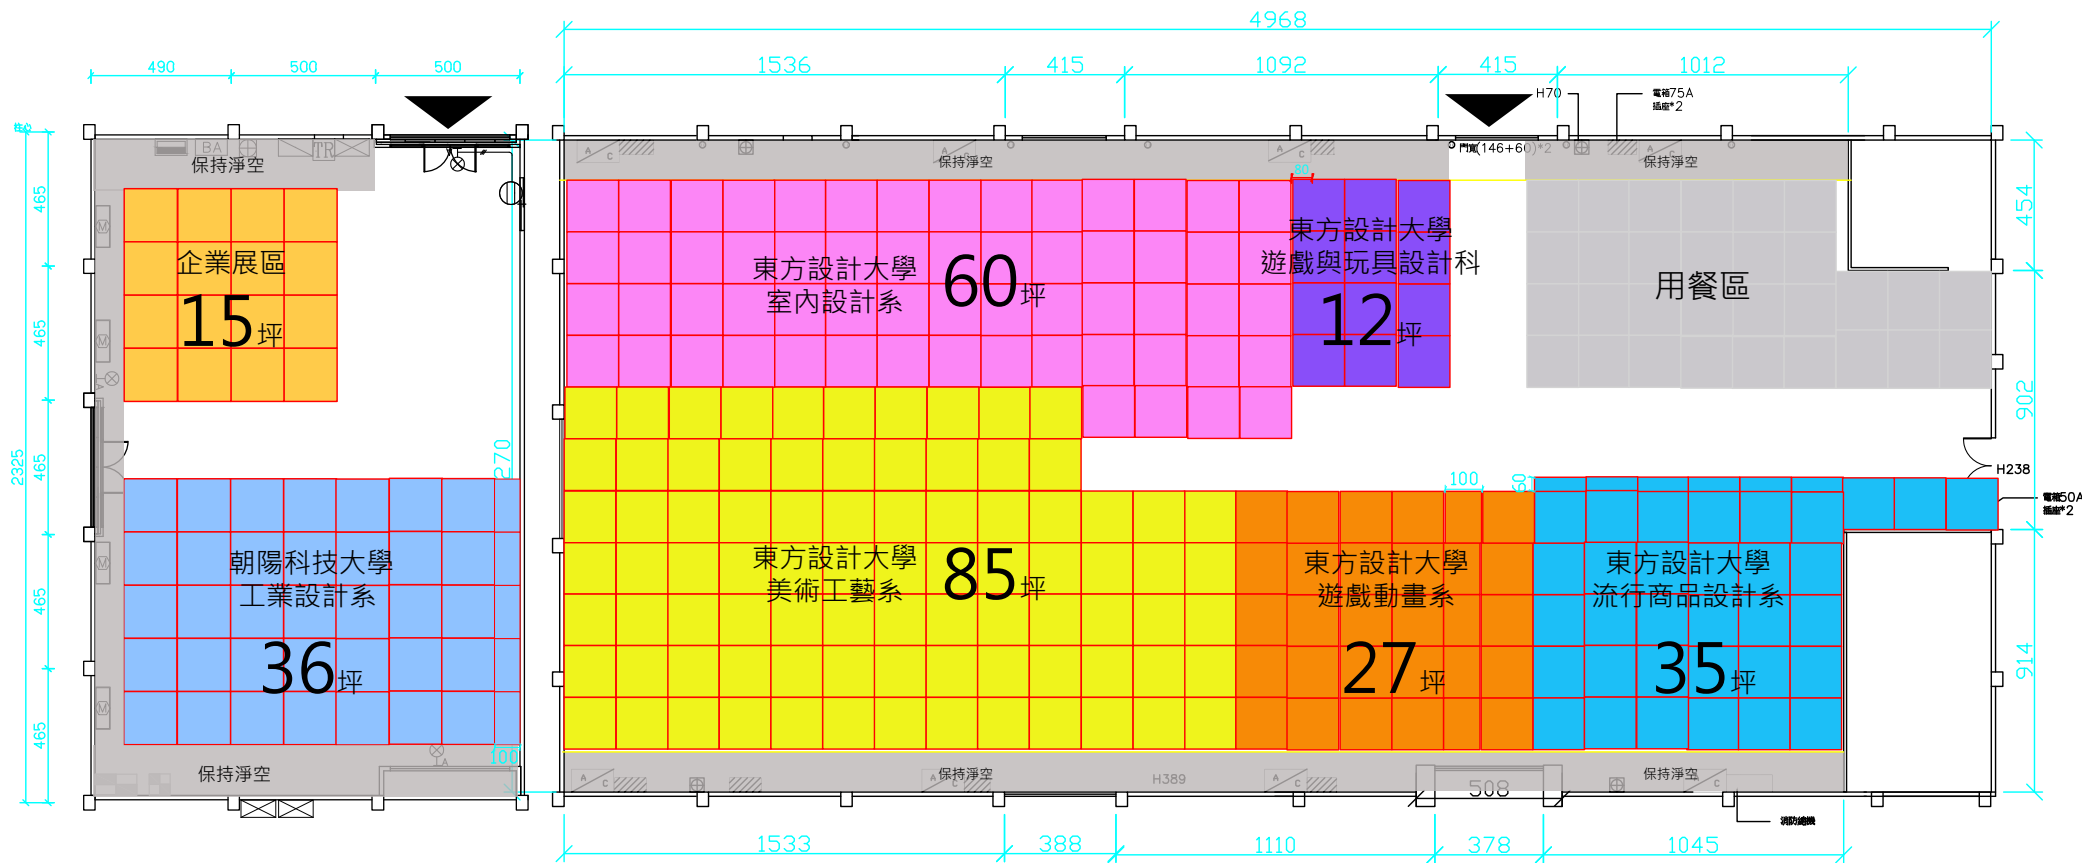

大勇P3-1&P3倉庫

駁遊路(廣場)

P3-1倉庫

P3倉庫

港邊