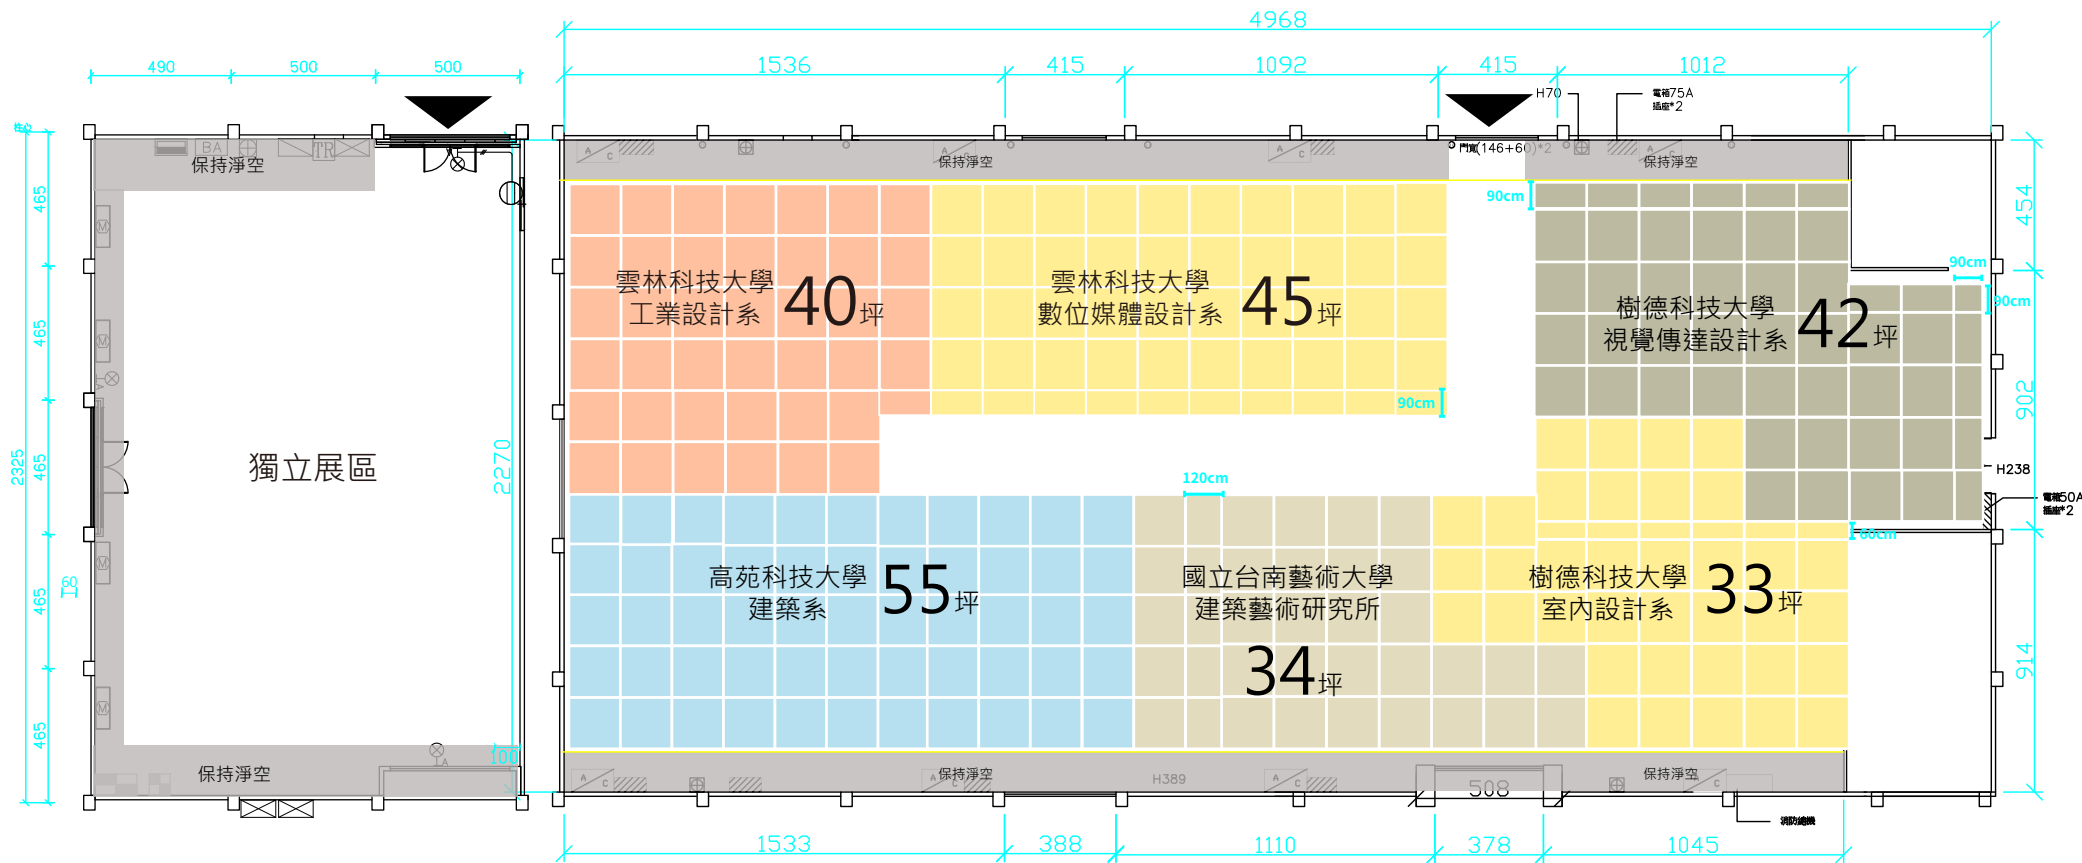

大勇P2倉庫

大勇P3-1&P3倉庫

駁遊路(廣場)

P3-1倉庫

P3倉庫

港邊

7號倉庫平面圖

蓬萊B4倉庫

(↓ 隔壁是 B3 倉庫)

蓬萊B3倉庫

(↑ 隔壁是 B4 倉庫)