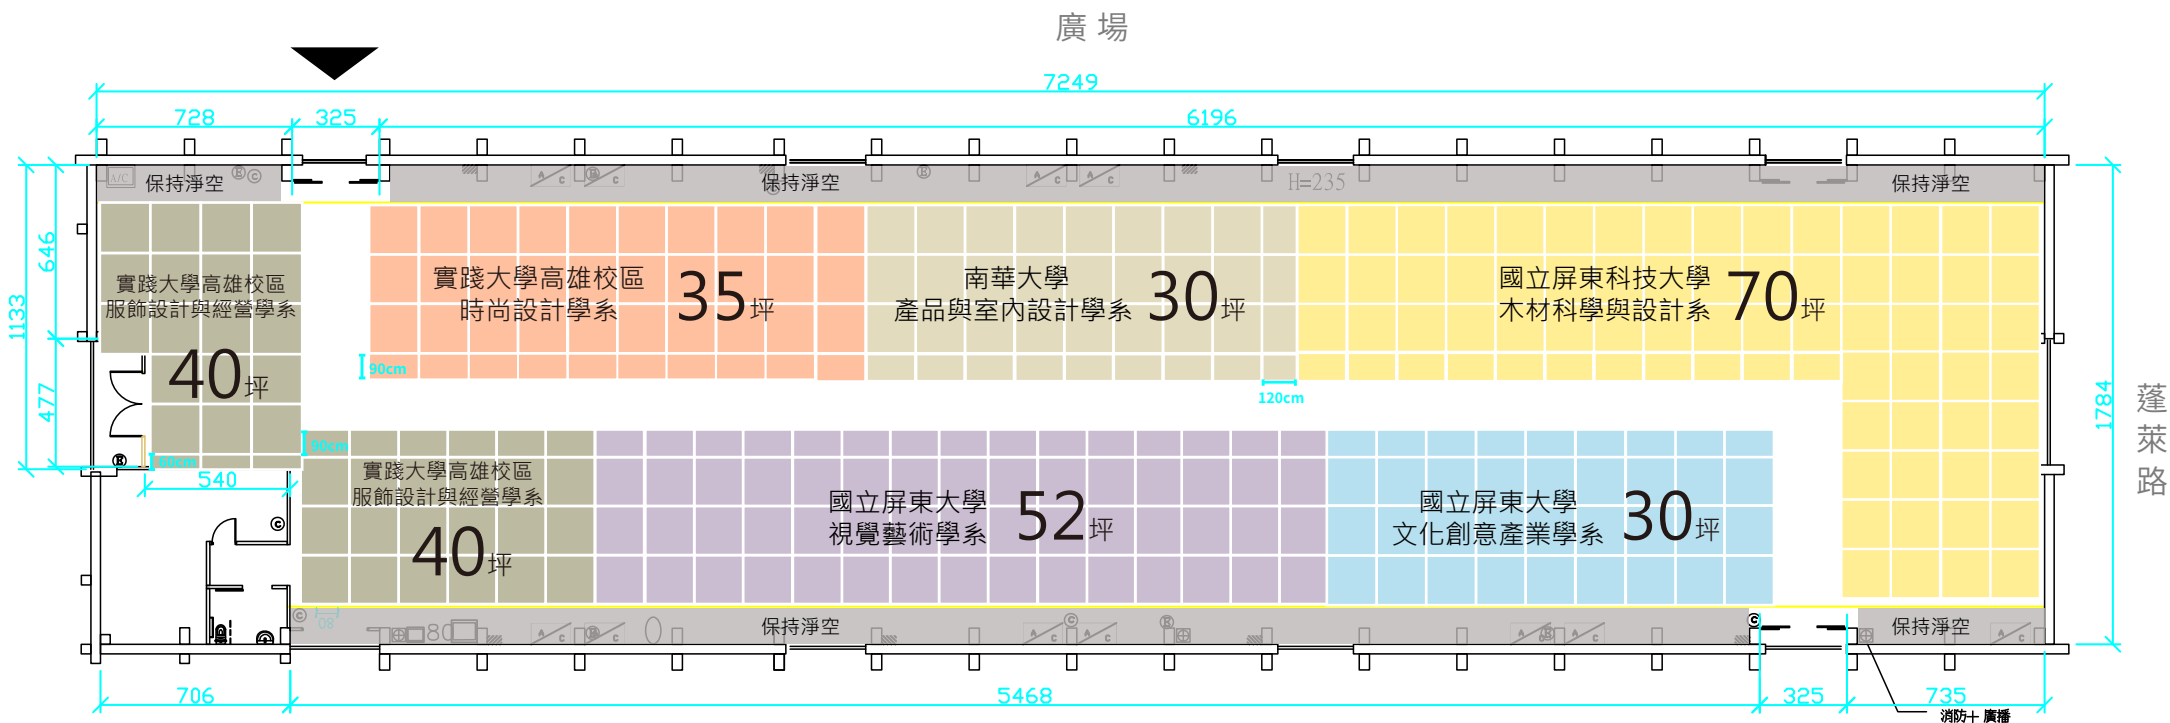

大勇P2倉庫

大勇P3-1&P3倉庫

駁遊路(廣場)

P3-1倉庫

P3倉庫

港邊

7號倉庫平面圖

蓬萊B4倉庫

(↓ 隔壁是 B3 倉庫)

蓬萊B3倉庫

(↑ 隔壁是 B4 倉庫)