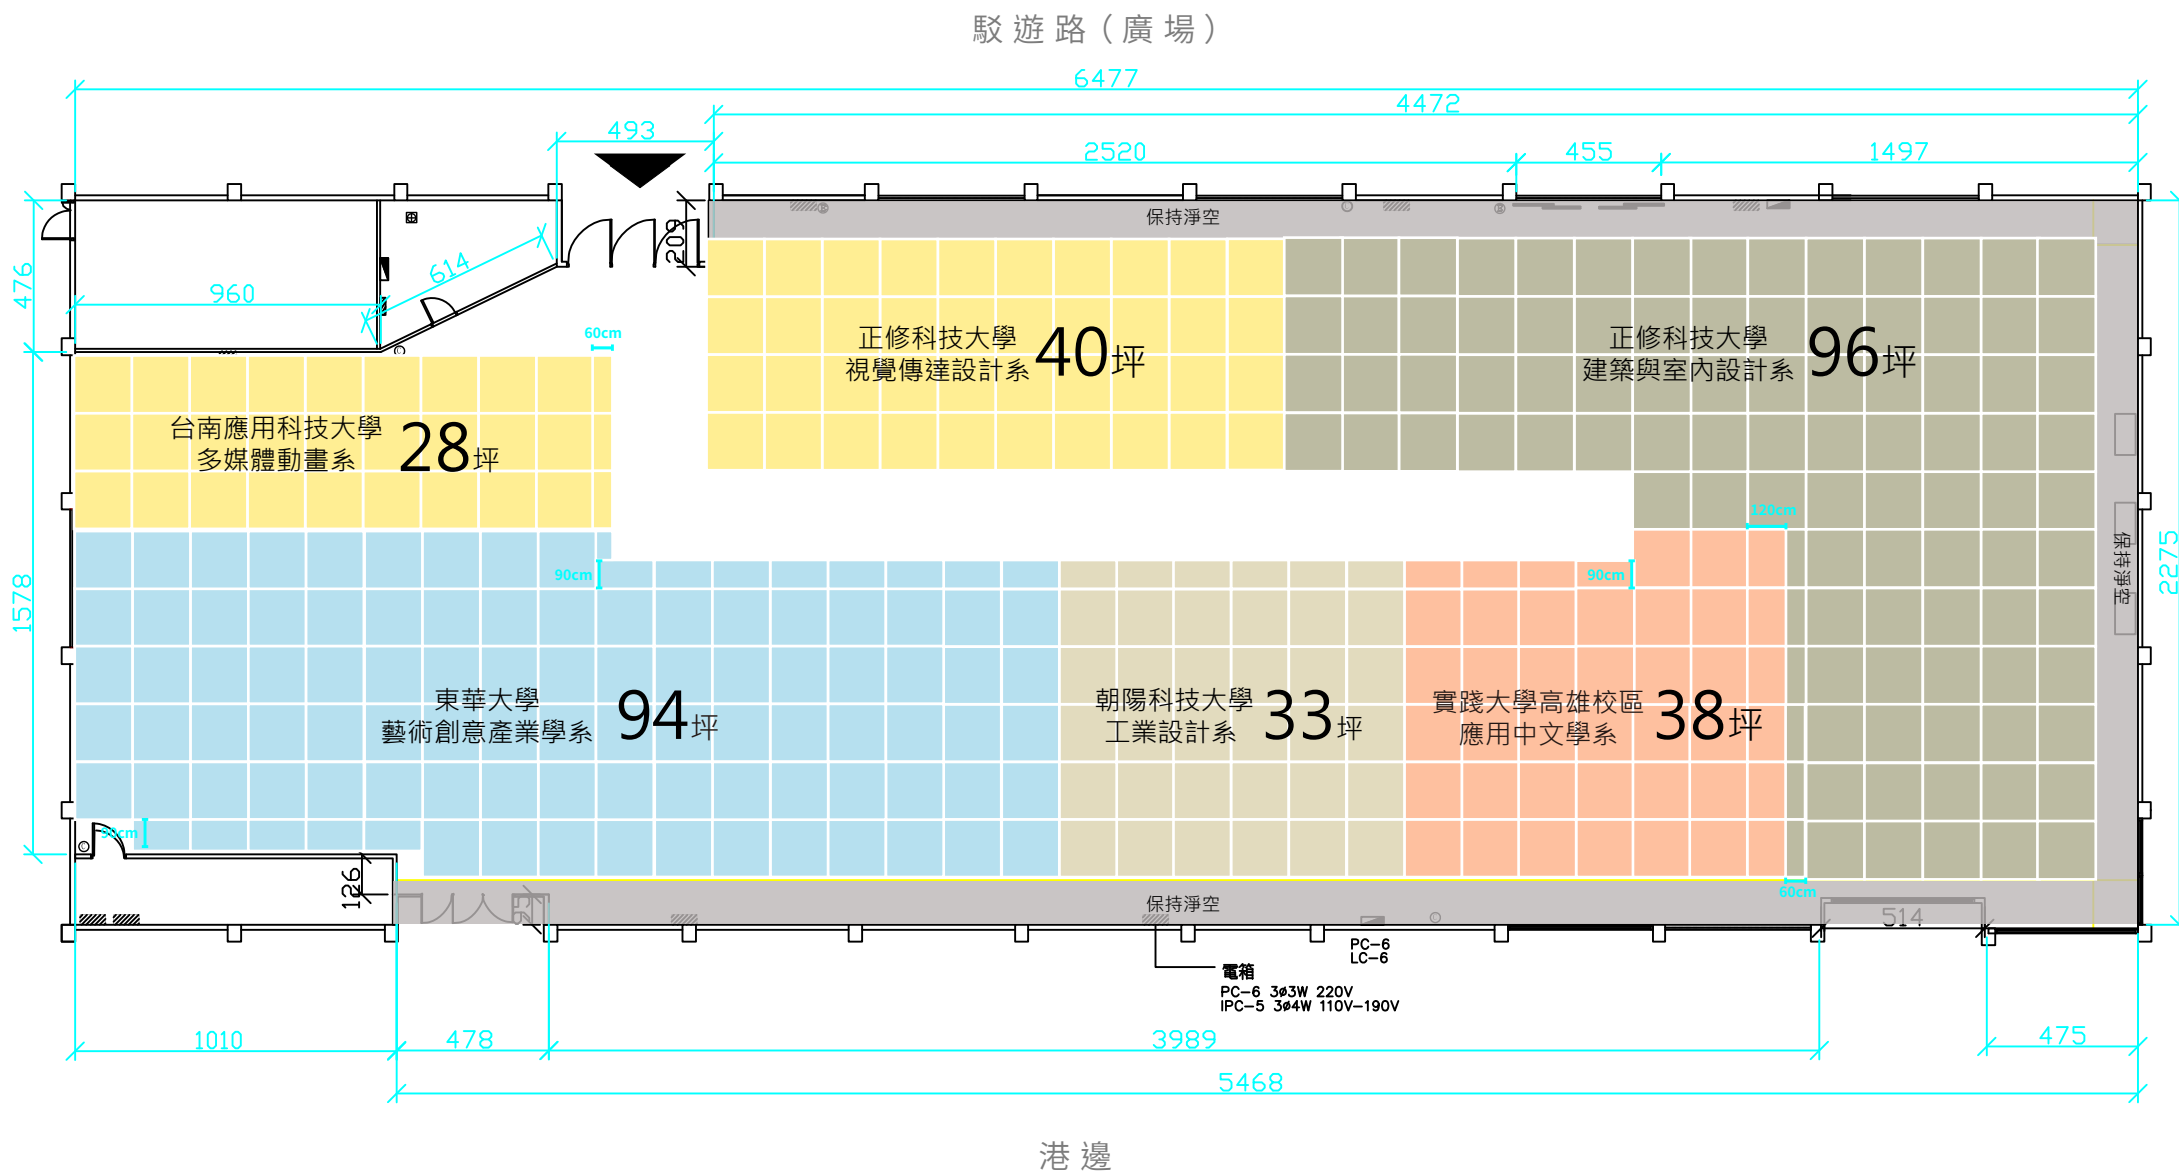

大勇P2倉庫

大勇P3-1&P3倉庫

駁遊路(廣場)

P3-1倉庫

P3倉庫

港邊

7號倉庫平面圖

蓬萊B4倉庫

(↓ 隔壁是 B3 倉庫)

蓬萊B3倉庫

(↑ 隔壁是 B4 倉庫)