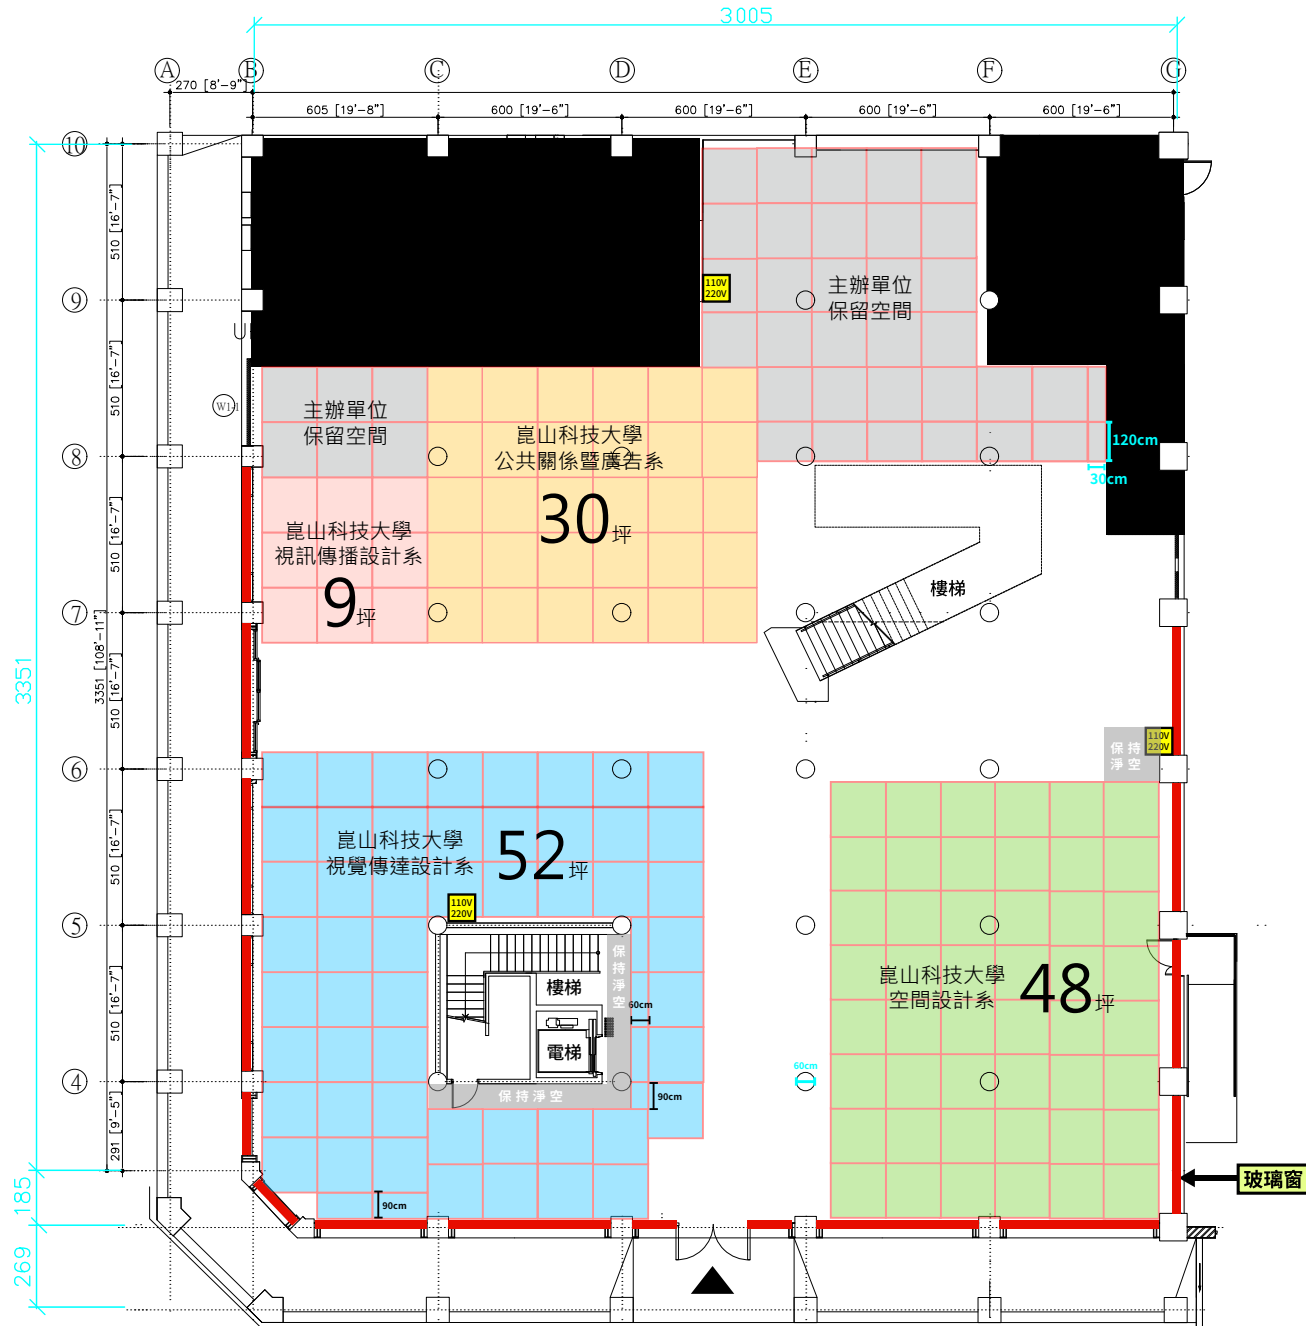

大勇P2倉庫

大勇P3-1&P3倉庫

駁遊路(廣場)

P3-1倉庫

P3倉庫

港邊

7號倉庫平面圖

蓬萊B4倉庫

(↓ 隔壁是 B3 倉庫)

蓬萊B3倉庫

(↑ 隔壁是 B4 倉庫)