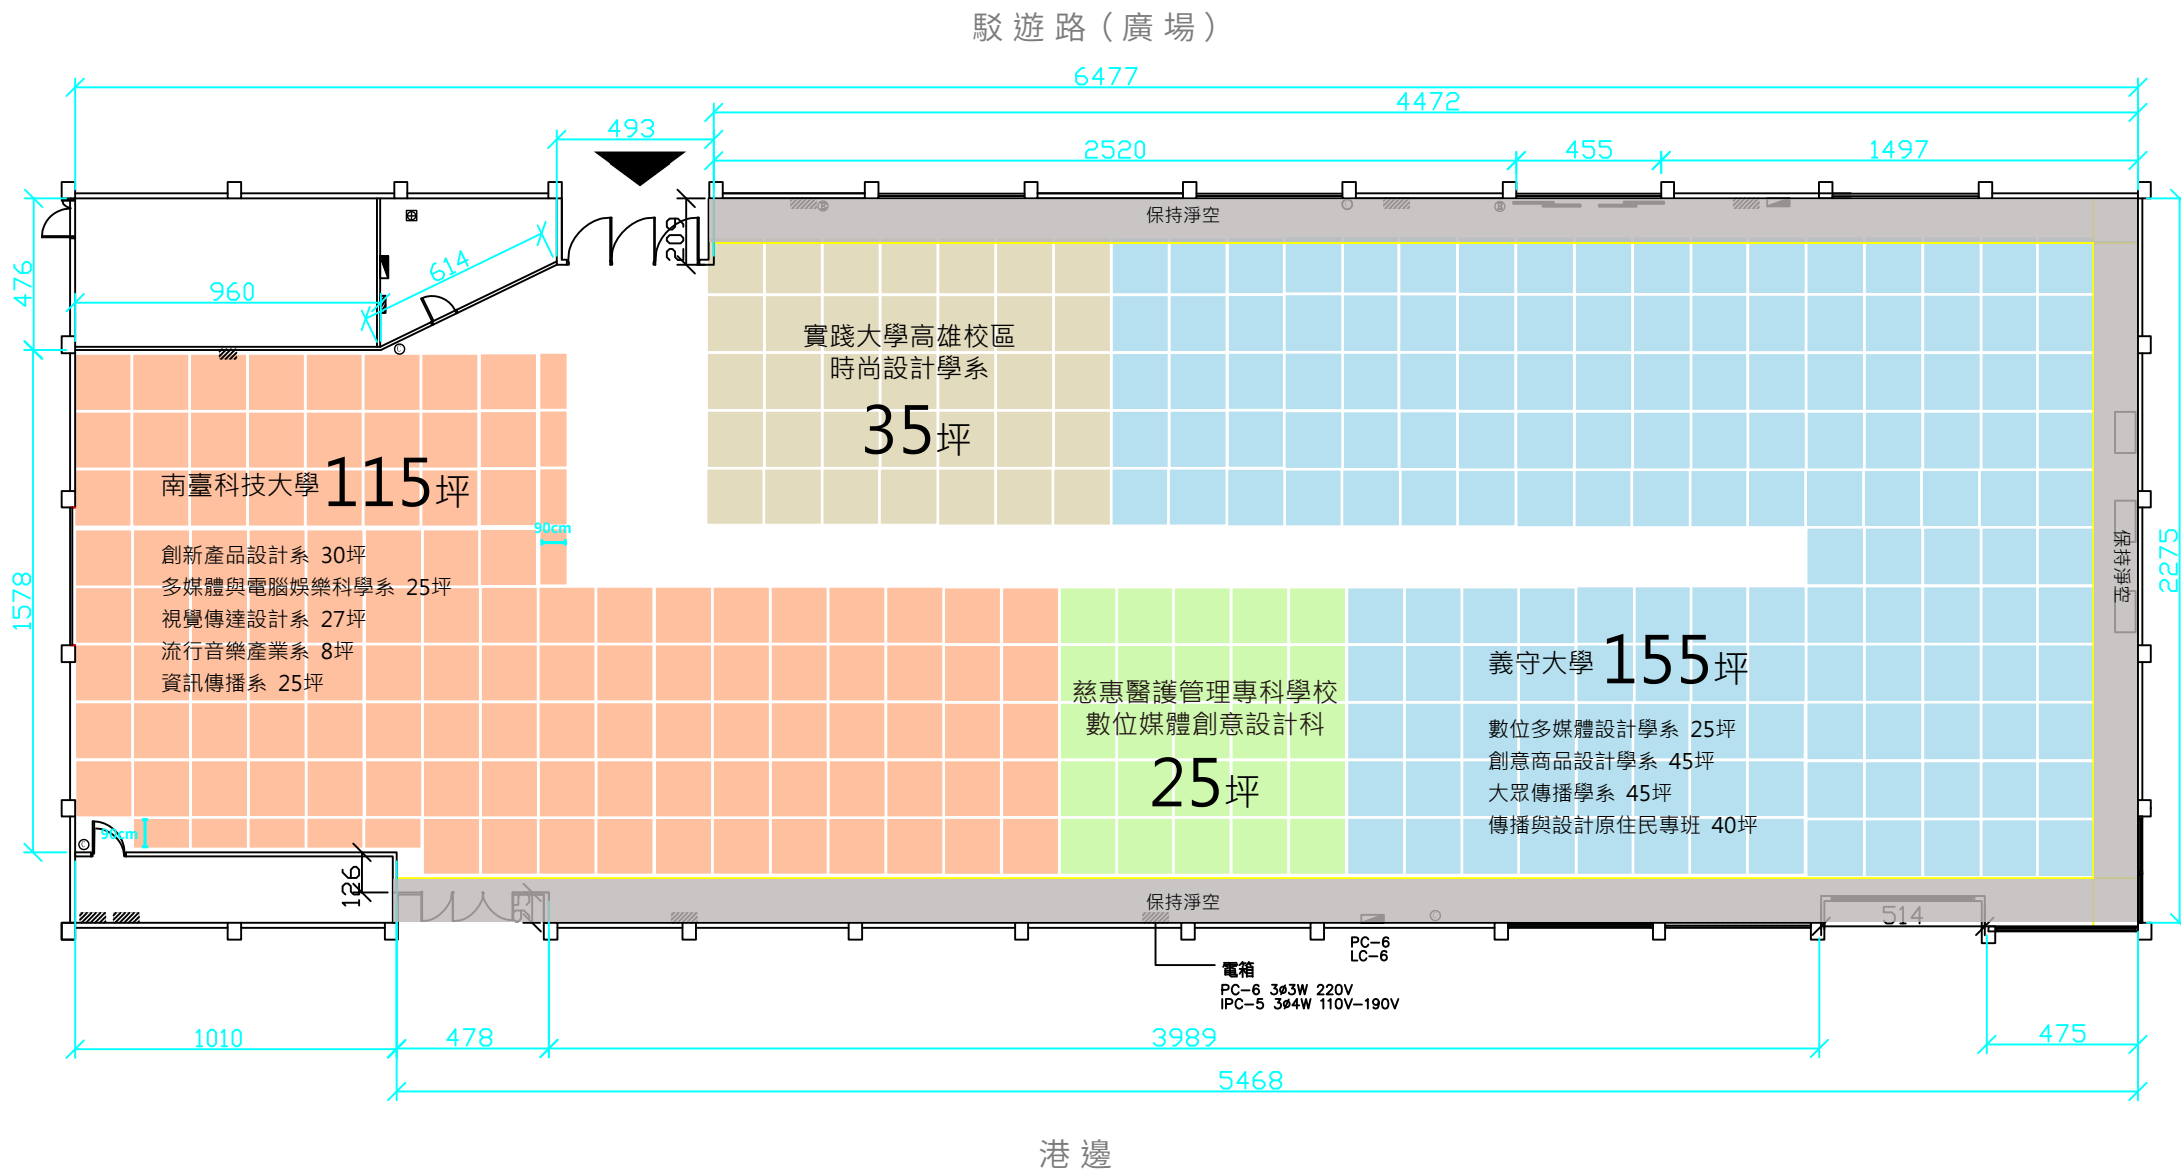

大勇P2倉庫

1方格為1.8mx1.8m / 1坪

大勇P3倉庫

駁遊路 (廣場)

港邊

1方格為1.8mx1.8m / 1坪

蓬萊B6倉庫

1方格為1.8mx1.8m / 1坪

蓬萊路

蓬萊B4倉庫

(↓ 隔壁是 B3 倉庫)

1方格為1.8mx1.8m / 1坪

蓬萊B3倉庫

(↑ 隔壁是 B4 倉庫)

1方格為1.8mx1.8m / 1坪