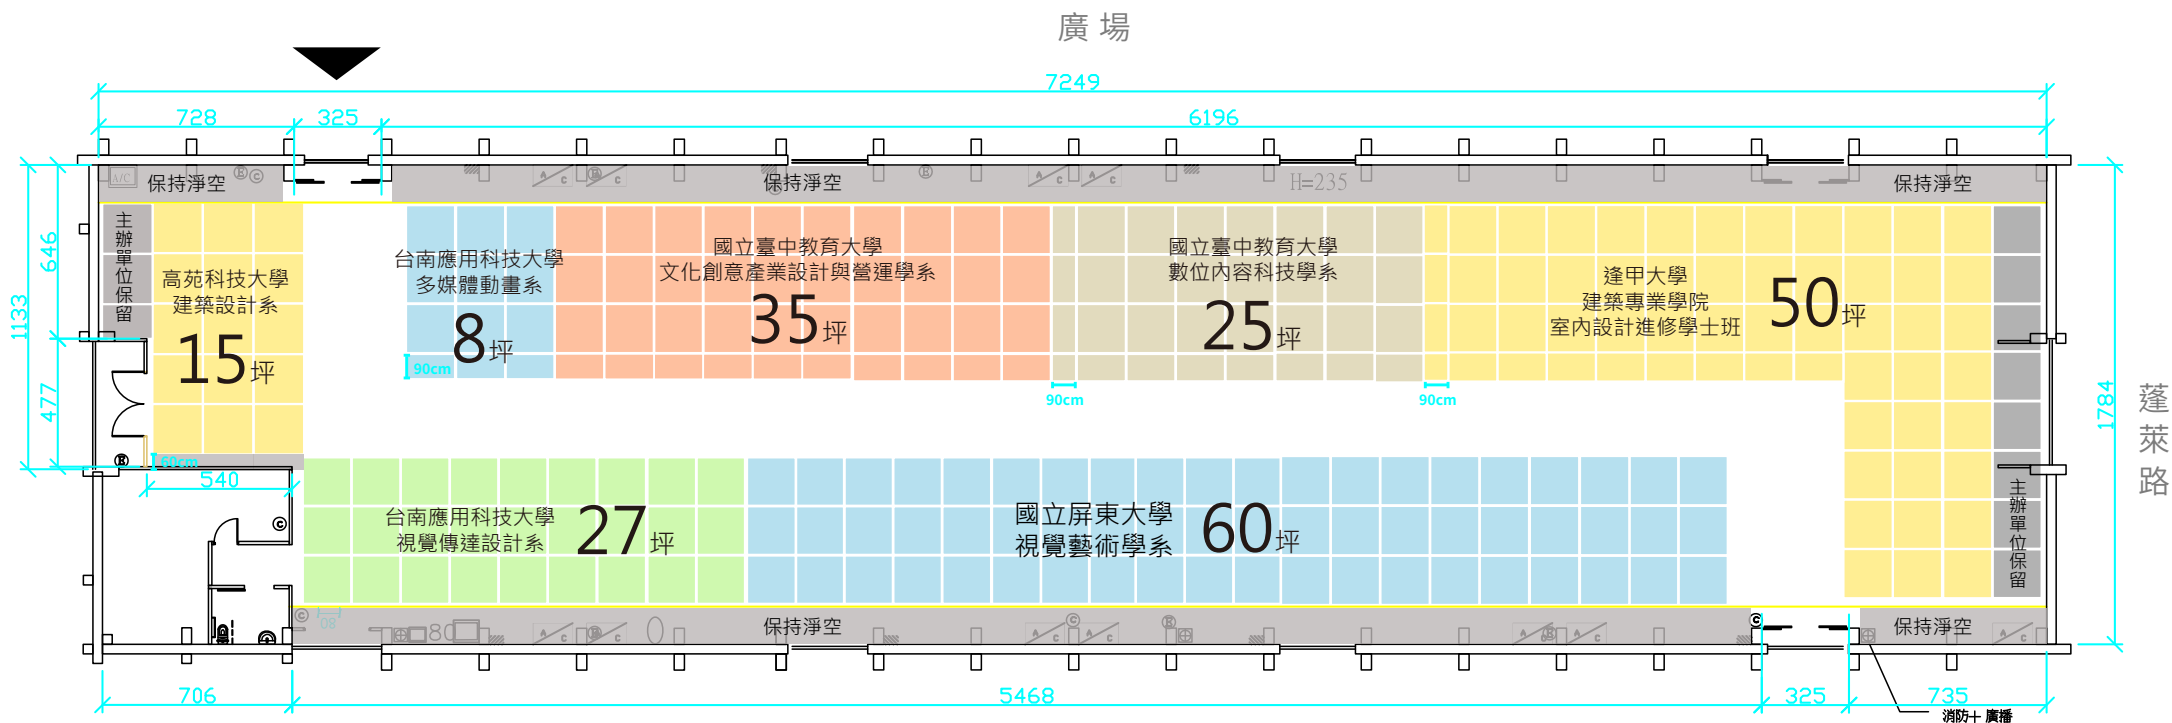

大勇P2倉庫

1方格為1.8mx1.8m / 1坪

大勇P3倉庫

駁遊路 (廣場)

港邊

1方格為1.8mx1.8m / 1坪

蓬萊B6倉庫

1方格為1.8mx1.8m / 1坪

蓬萊路

蓬萊B4倉庫

(↓ 隔壁是 B3 倉庫)

1方格為1.8mx1.8m / 1坪

蓬萊B3倉庫

(↑ 隔壁是 B4 倉庫)

1方格為1.8mx1.8m / 1坪