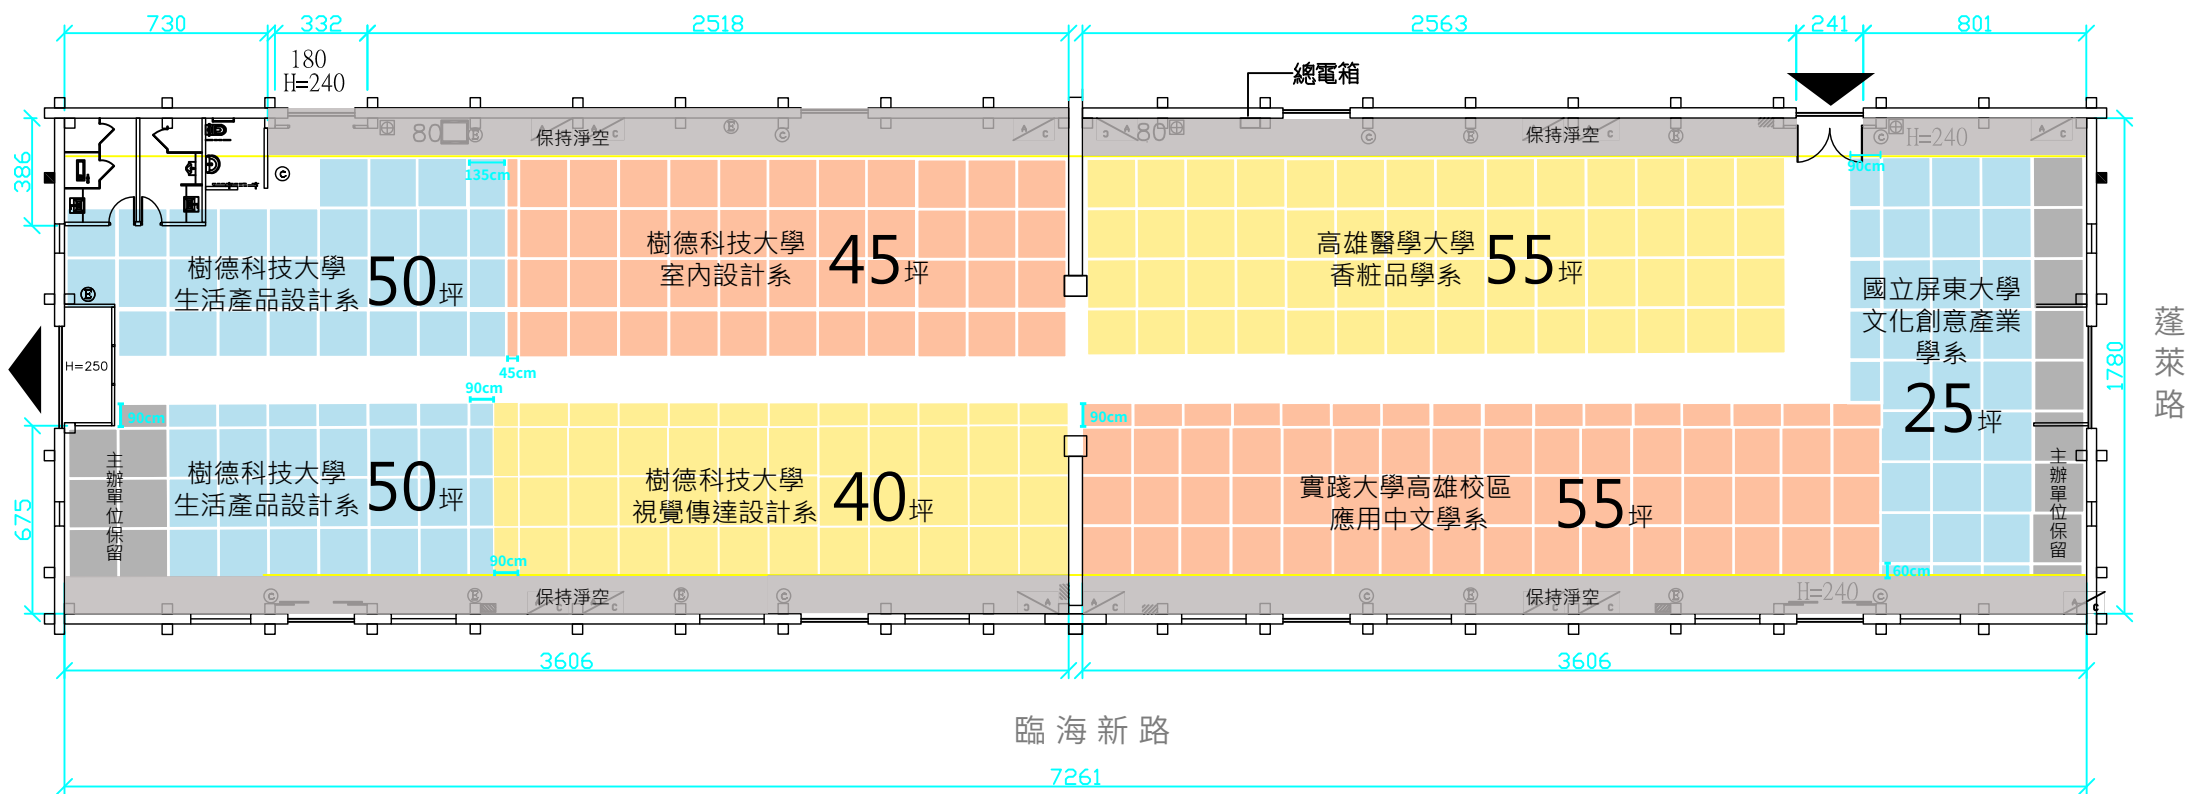

大勇P2倉庫

1方格為1.8mx1.8m / 1坪

大勇P3倉庫

駁遊路 (廣場)

港邊

1方格為1.8mx1.8m / 1坪

蓬萊B6倉庫

1方格為1.8mx1.8m / 1坪

蓬萊路

蓬萊B4倉庫

(↓ 隔壁是 B3 倉庫)

1方格為1.8mx1.8m / 1坪

蓬萊B3倉庫

(↑ 隔壁是 B4 倉庫)

1方格為1.8mx1.8m / 1坪