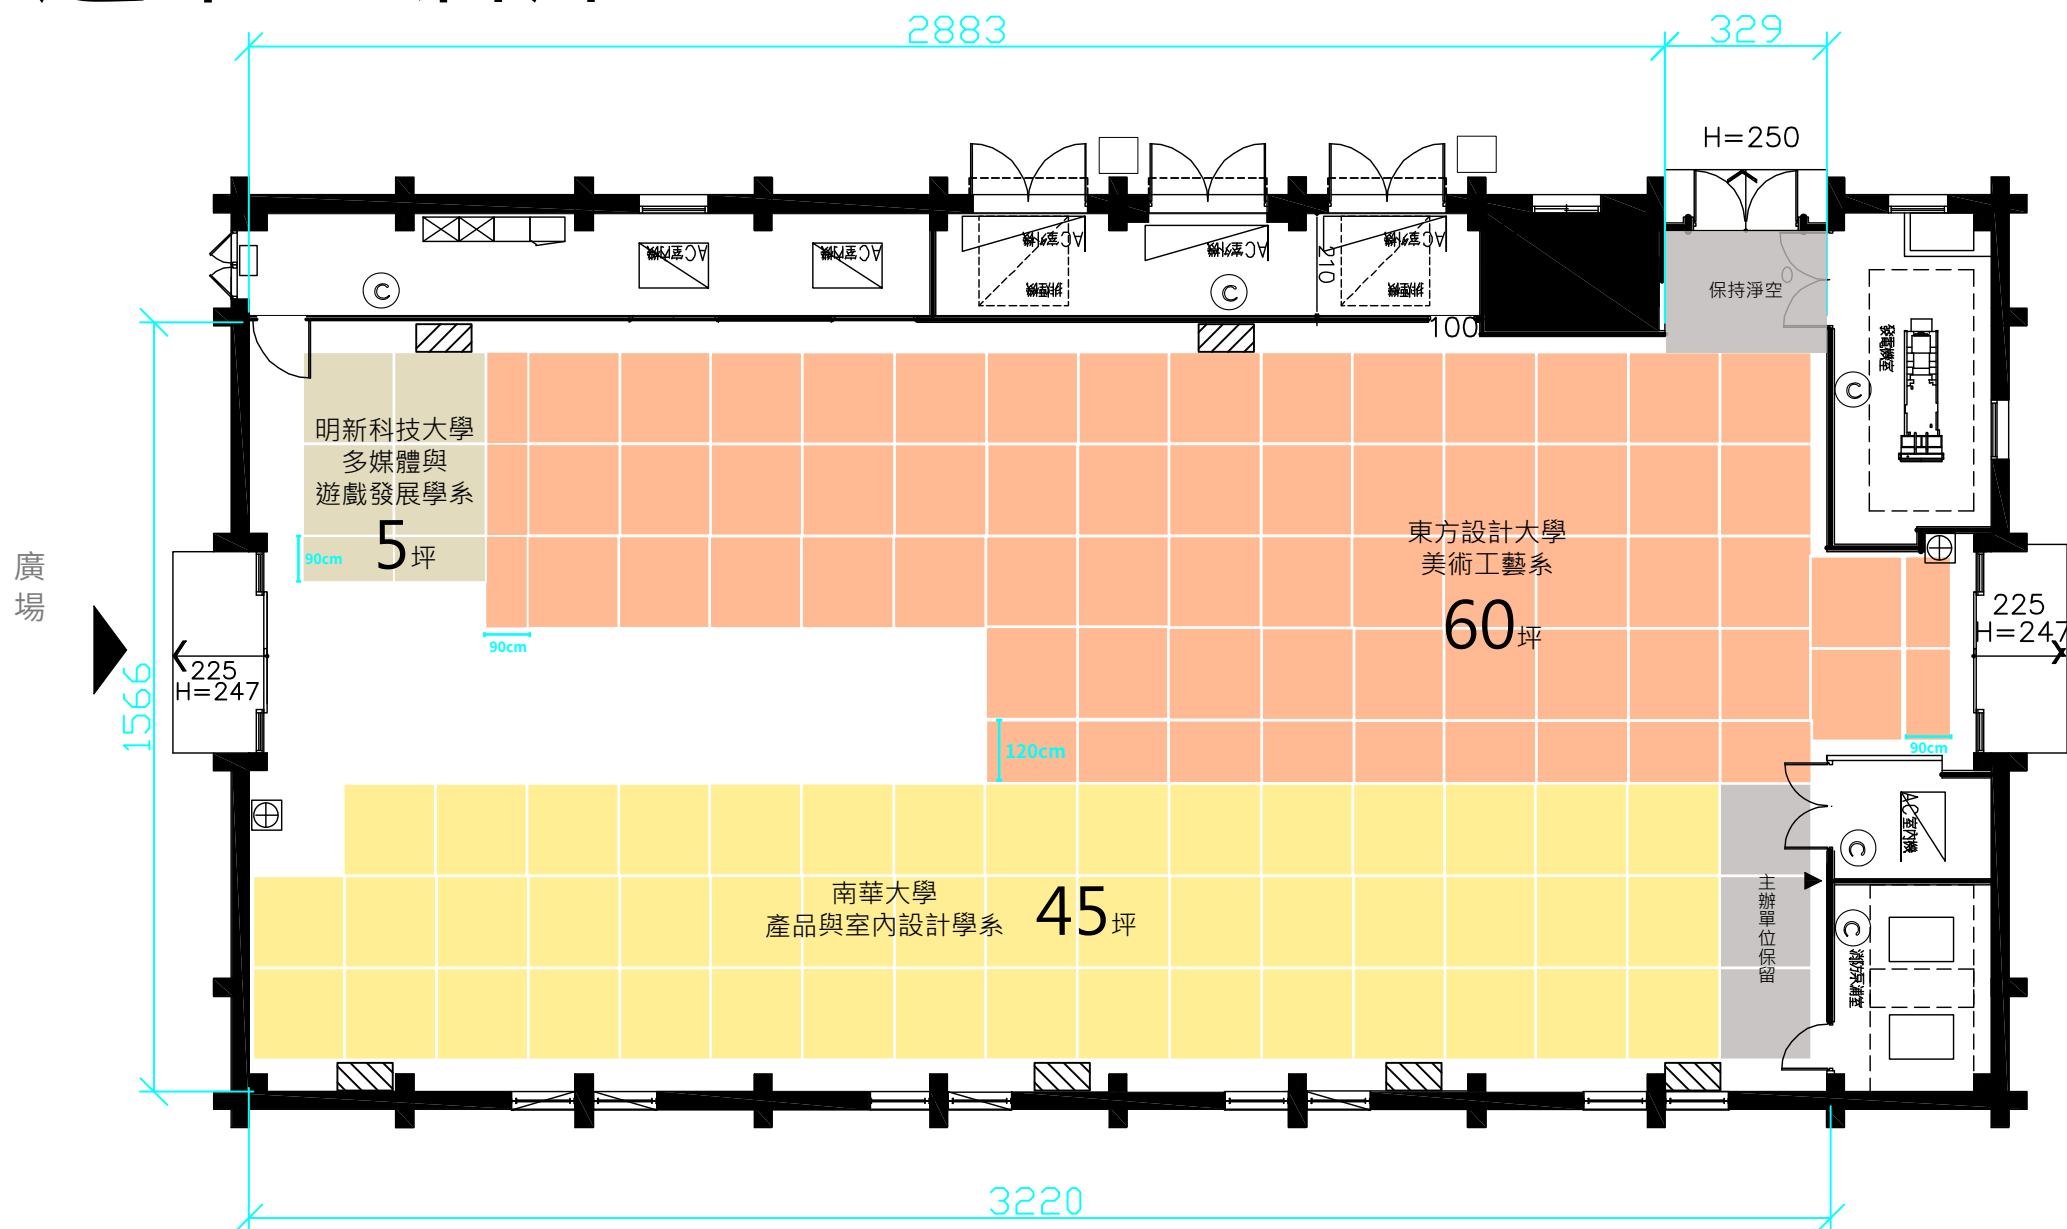

大勇P2倉庫

1方格為1.8mx1.8m / 1坪

大勇P3倉庫

駁遊路 (廣場)

港邊

1方格為1.8mx1.8m / 1坪

蓬萊B6倉庫

1方格為1.8mx1.8m / 1坪

蓬萊路

蓬萊B4倉庫

(↓ 隔壁是 B3 倉庫)

1方格為1.8mx1.8m / 1坪

蓬萊B3倉庫

(↑ 隔壁是 B4 倉庫)

1方格為1.8mx1.8m / 1坪