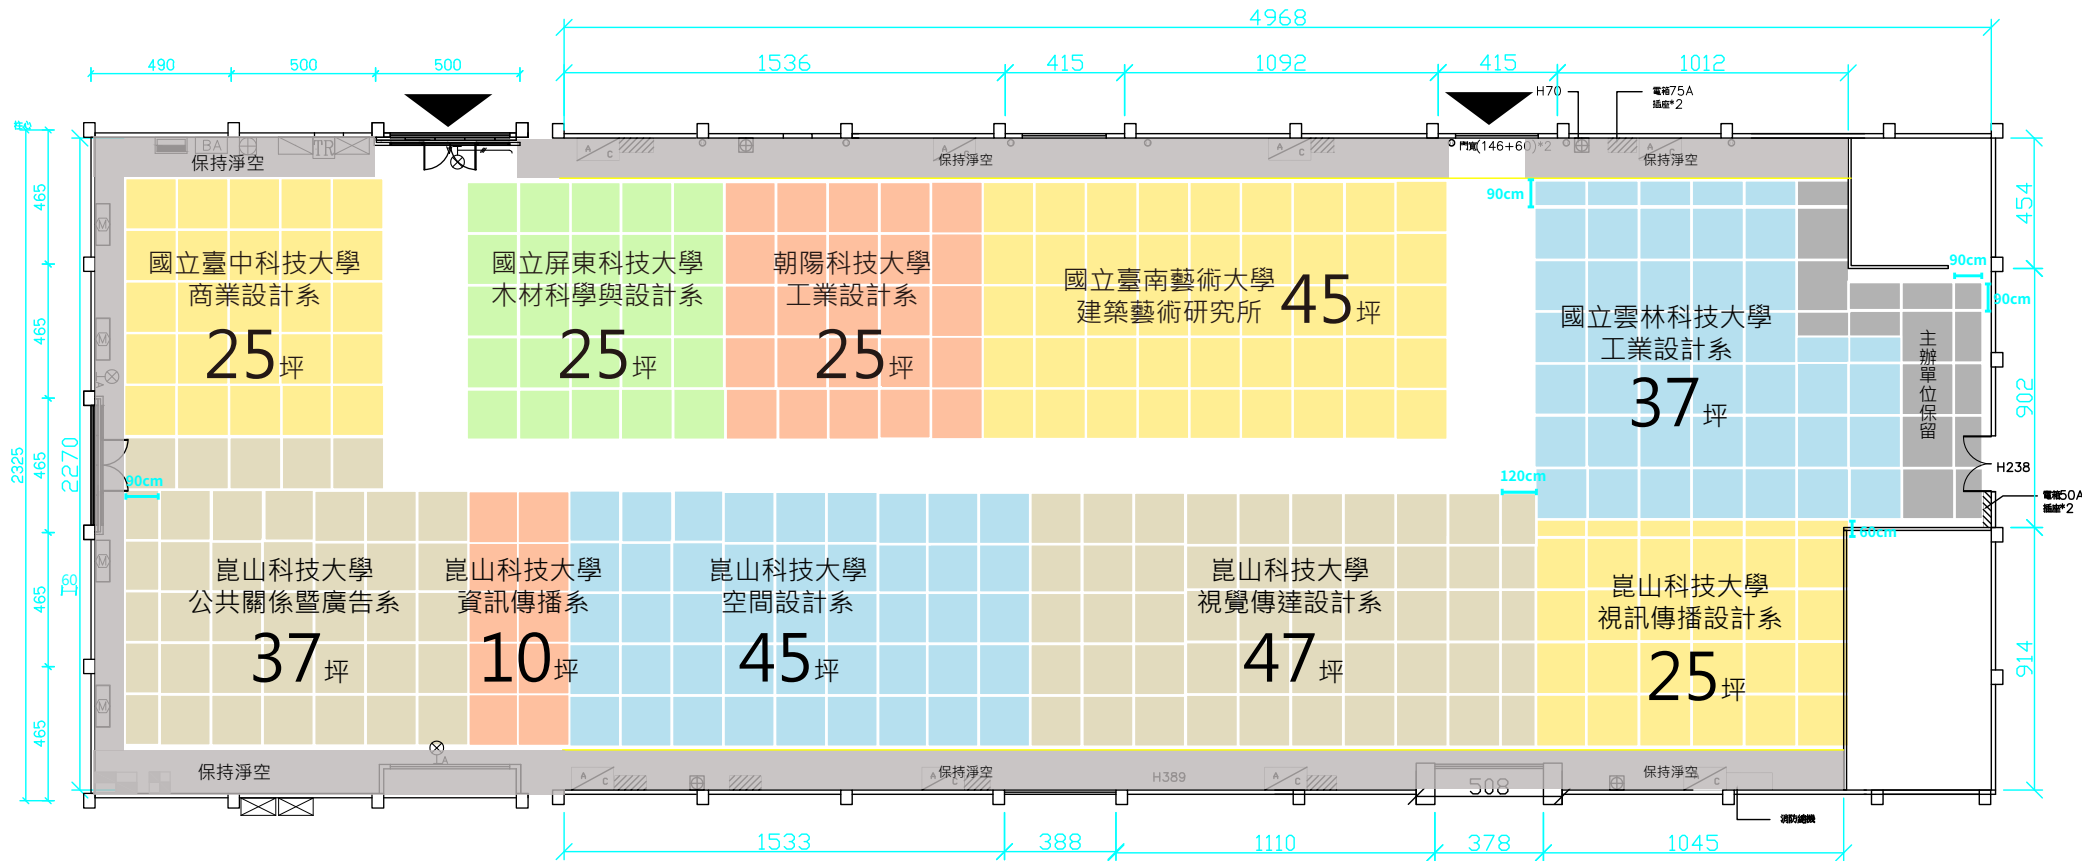

大勇P2倉庫

1方格為1.8mx1.8m / 1坪

大勇P3倉庫

駁遊路 (廣場)

港邊

1方格為1.8mx1.8m / 1坪

蓬萊B6倉庫

1方格為1.8mx1.8m / 1坪

蓬萊路

蓬萊B4倉庫

(↓ 隔壁是 B3 倉庫)

1方格為1.8mx1.8m / 1坪

蓬萊B3倉庫

(↑ 隔壁是 B4 倉庫)

1方格為1.8mx1.8m / 1坪