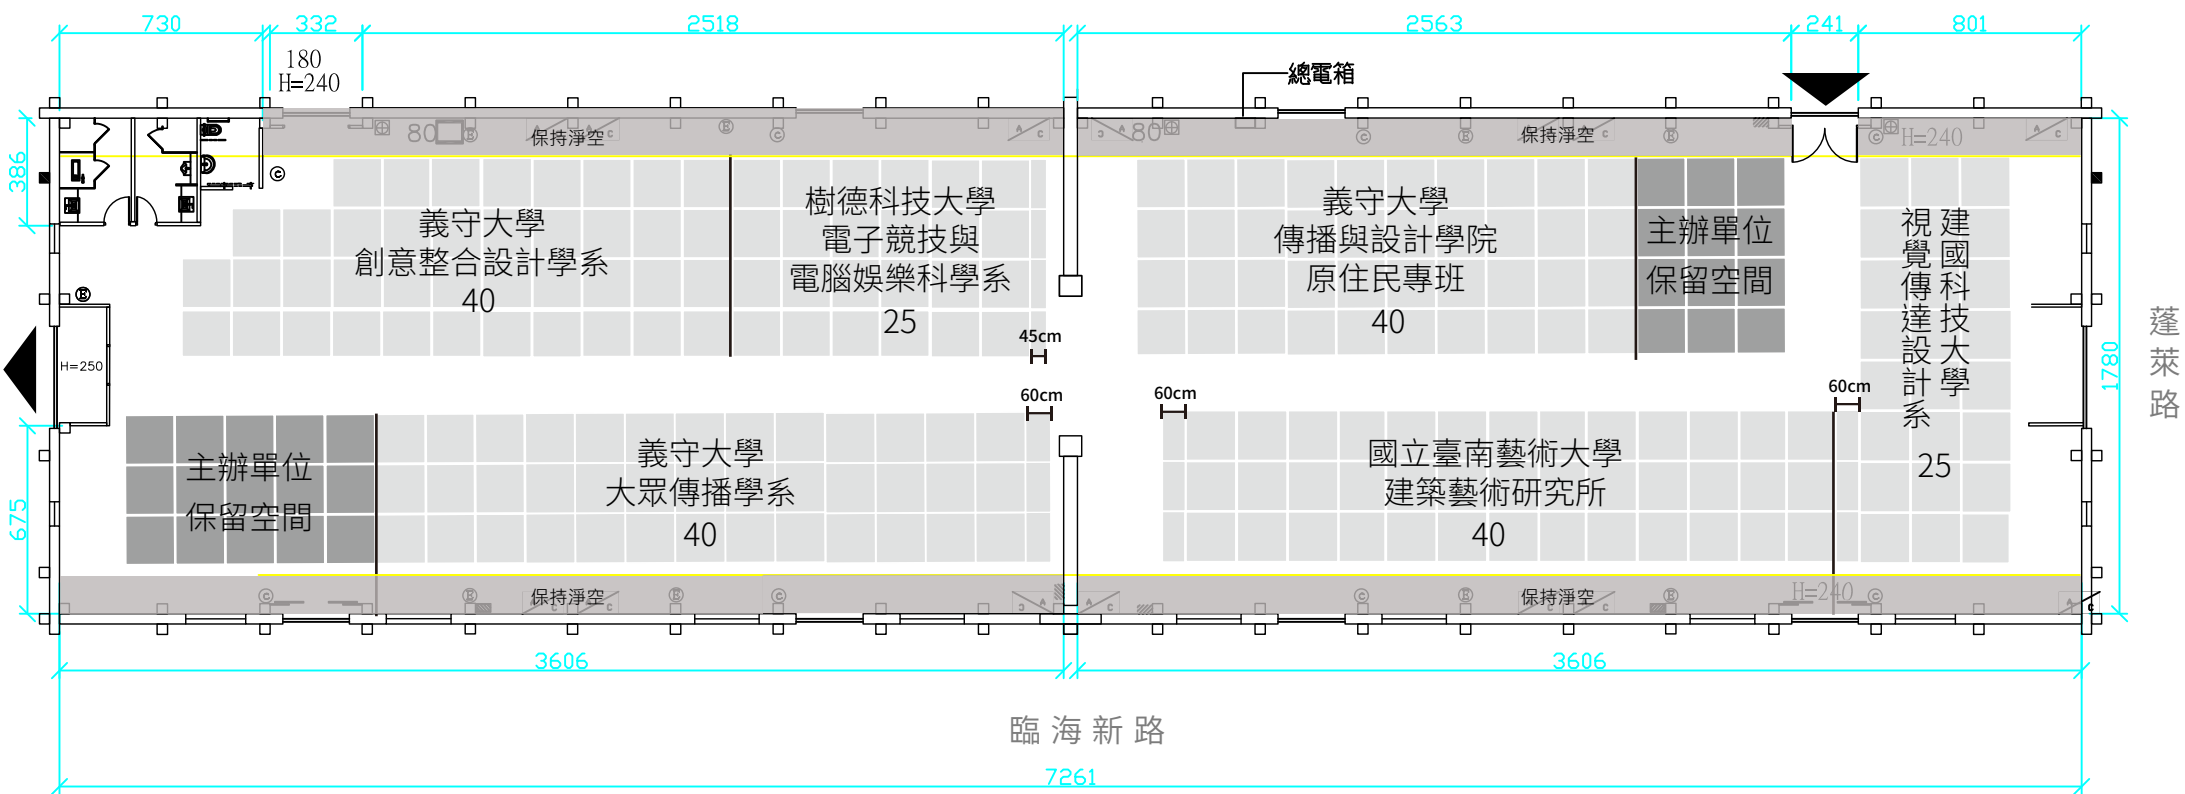

# 大勇P2倉庫

1方格為1.8m x 1.8m / 1坪  
實際尺寸以現場量測為主

# 蓬萊B6倉庫

1方格為1.8m x 1.8m / 1坪  
實際尺寸以現場量測為主

蓬萊路

# 蓬萊B4倉庫

( ↓ 隔壁是 B3 倉庫 )

1方格為1.8m x 1.8m / 1坪  
 實際尺寸以現場量測為主

# 蓬萊B3倉庫

( ↑ 隔壁是 B4 倉庫 )

1方格為1.8m x 1.8m / 1坪  
實際尺寸以現場量測為主