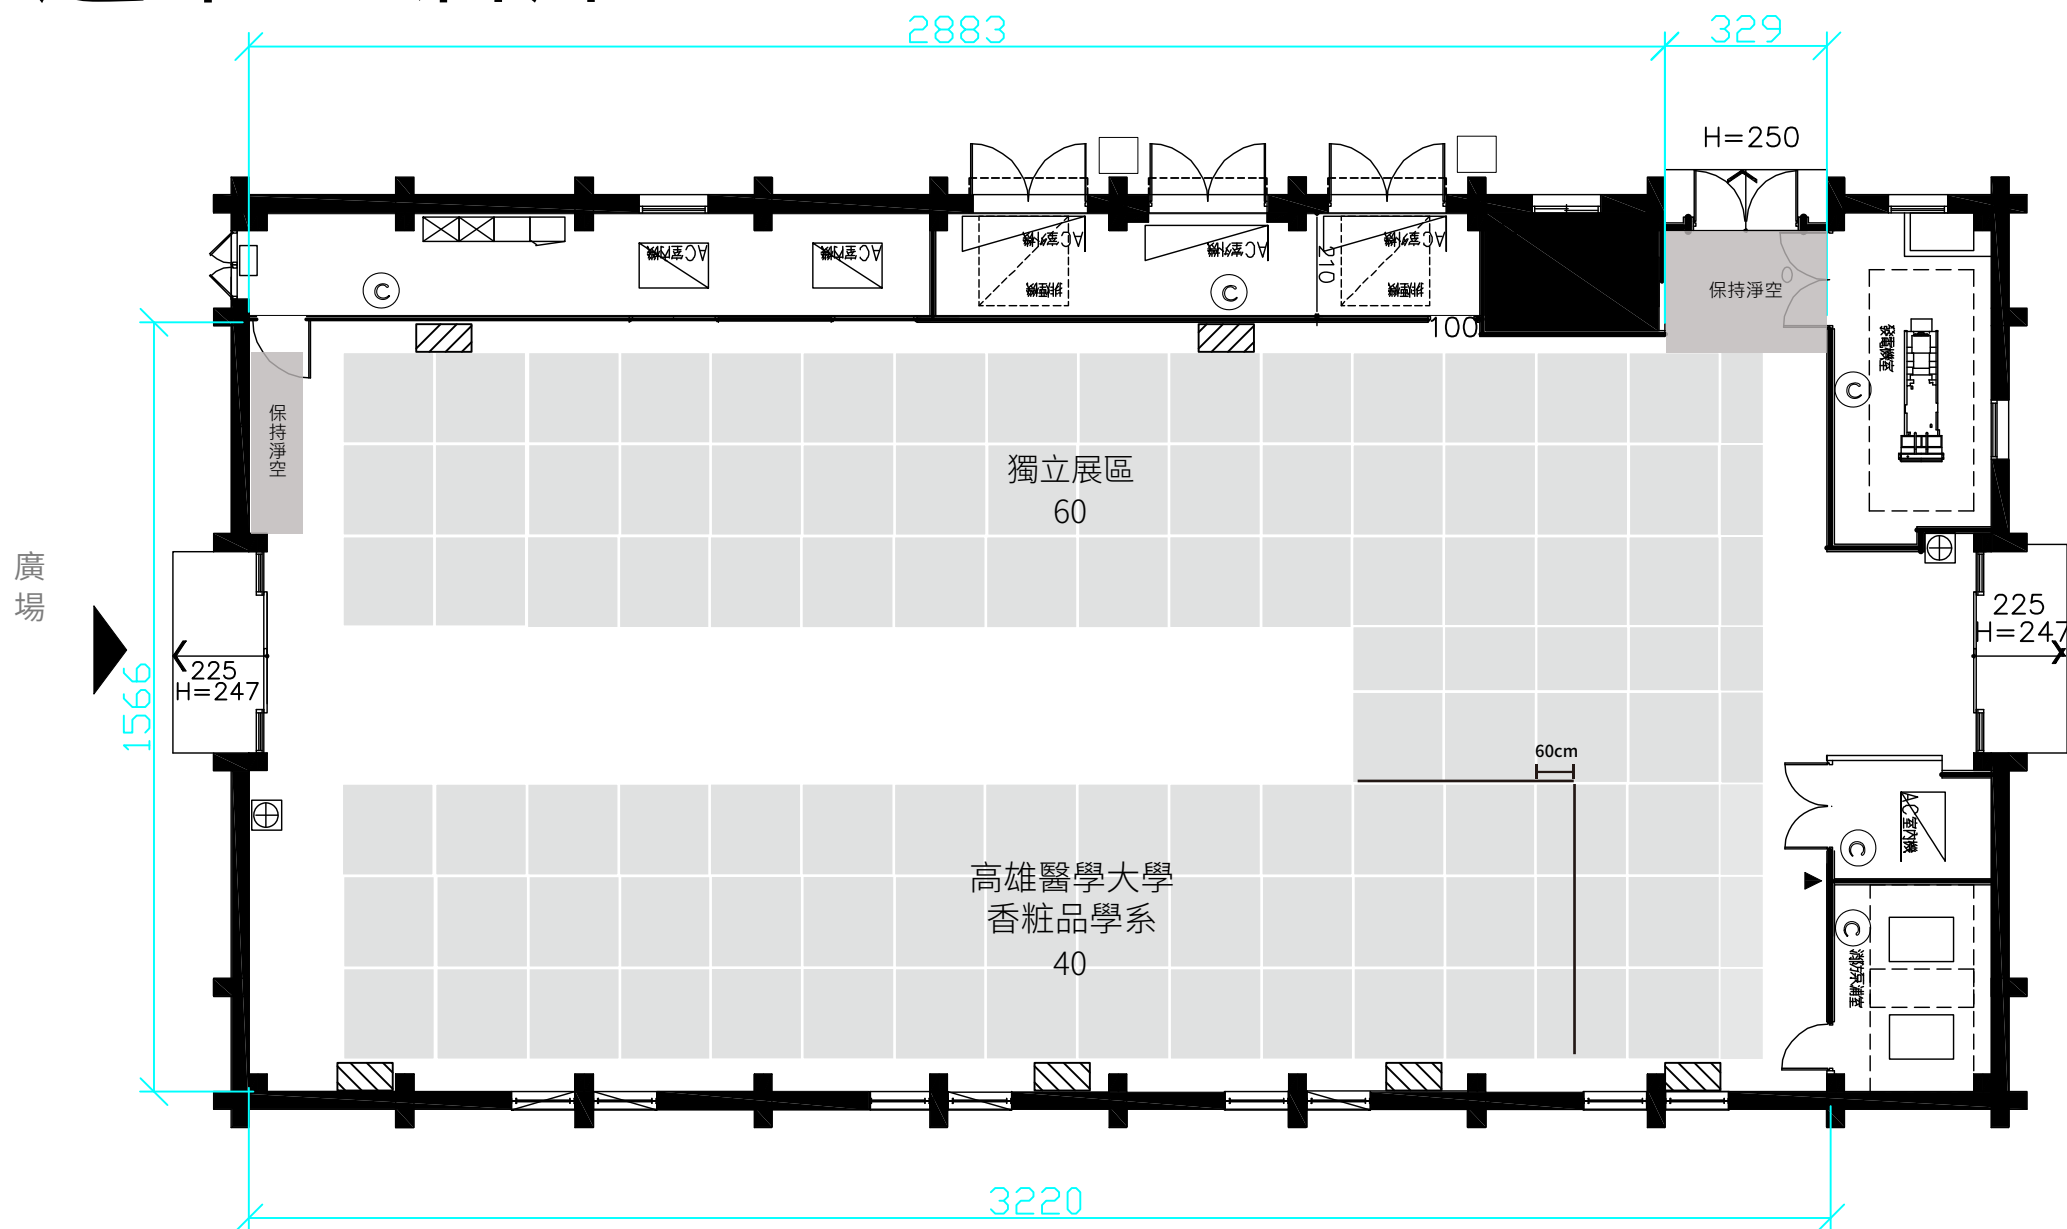

# 大勇P3倉庫

駁遊路(廣場)

港邊

1方格為1.8m x 1.8m / 1坪  
實際尺寸以現場量測為主

# 蓬萊B6倉庫

1方格為1.8m x 1.8m / 1坪  
實際尺寸以現場量測為主

蓬萊路

# 蓬萊B4倉庫

( ↓ 隔壁是 B3 倉庫 )

1方格為1.8m x 1.8m / 1坪  
 實際尺寸以現場量測為主

# 蓬萊B3倉庫

( ↑ 隔壁是 B4 倉庫 )

1方格為1.8m x 1.8m / 1坪  
實際尺寸以現場量測為主