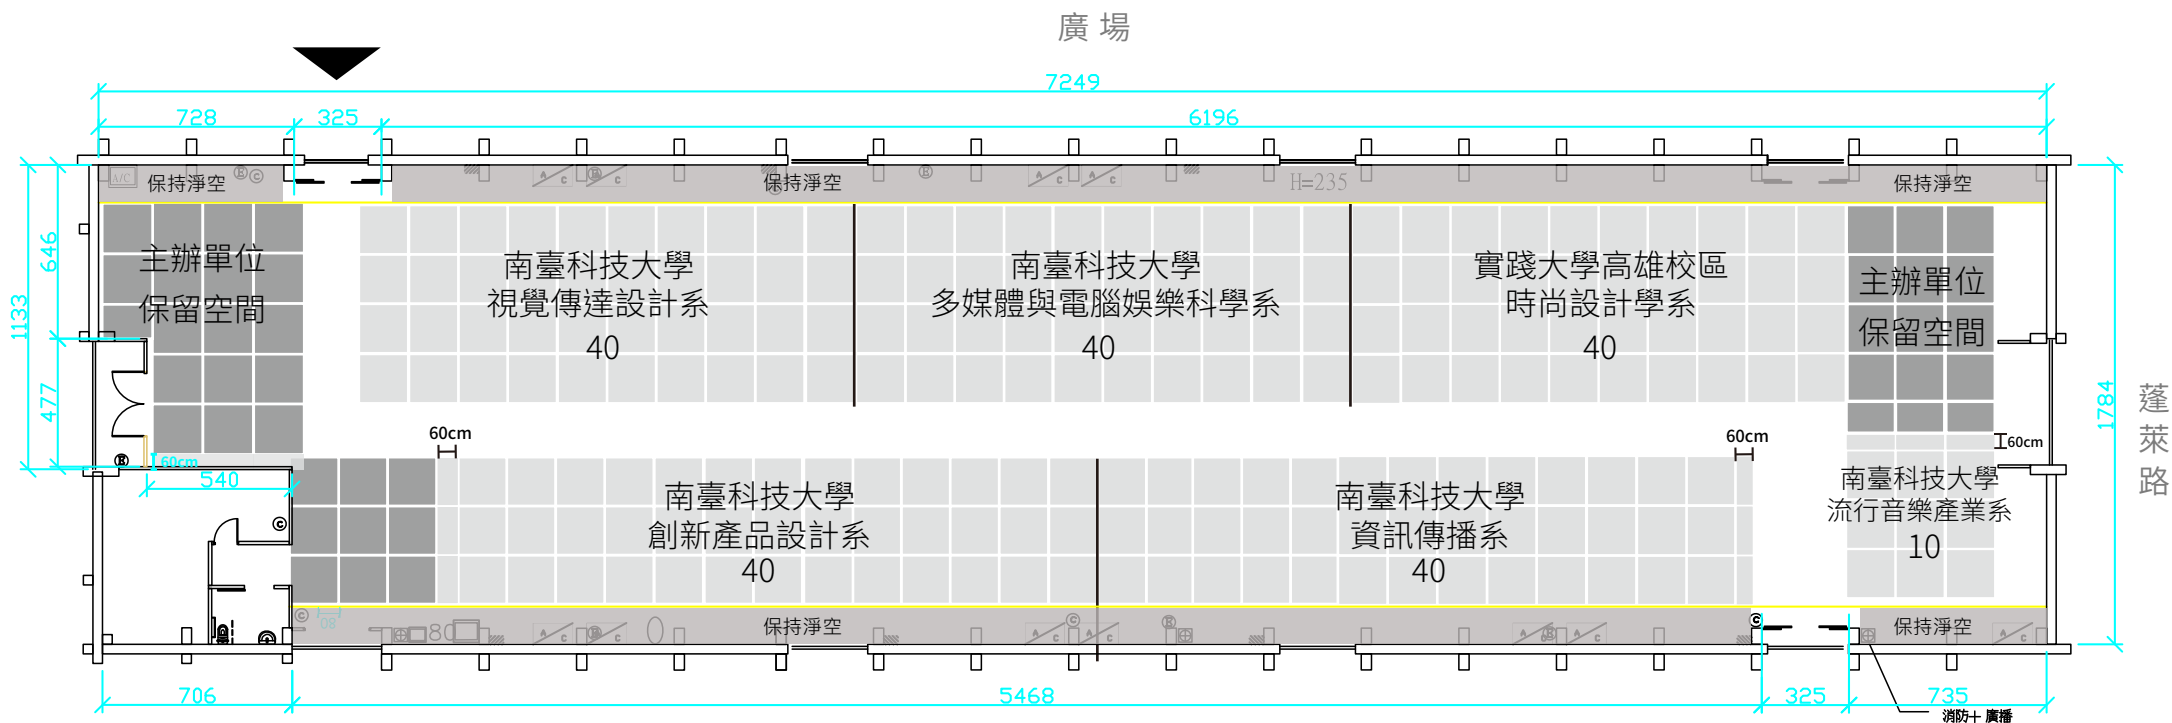

# 大勇P3倉庫

駁遊路(廣場)

港邊

1方格為1.8m x 1.8m / 1坪  
實際尺寸以現場量測為主

# 蓬萊B6倉庫

1方格為1.8m x 1.8m / 1坪  
實際尺寸以現場量測為主

蓬萊路

# 蓬萊B4倉庫

( ↓ 隔壁是 B3 倉庫 )

1方格為1.8m x 1.8m / 1坪  
 實際尺寸以現場量測為主

# 蓬萊B3倉庫

( ↑ 隔壁是 B4 倉庫 )

1方格為1.8m x 1.8m / 1坪  
實際尺寸以現場量測為主