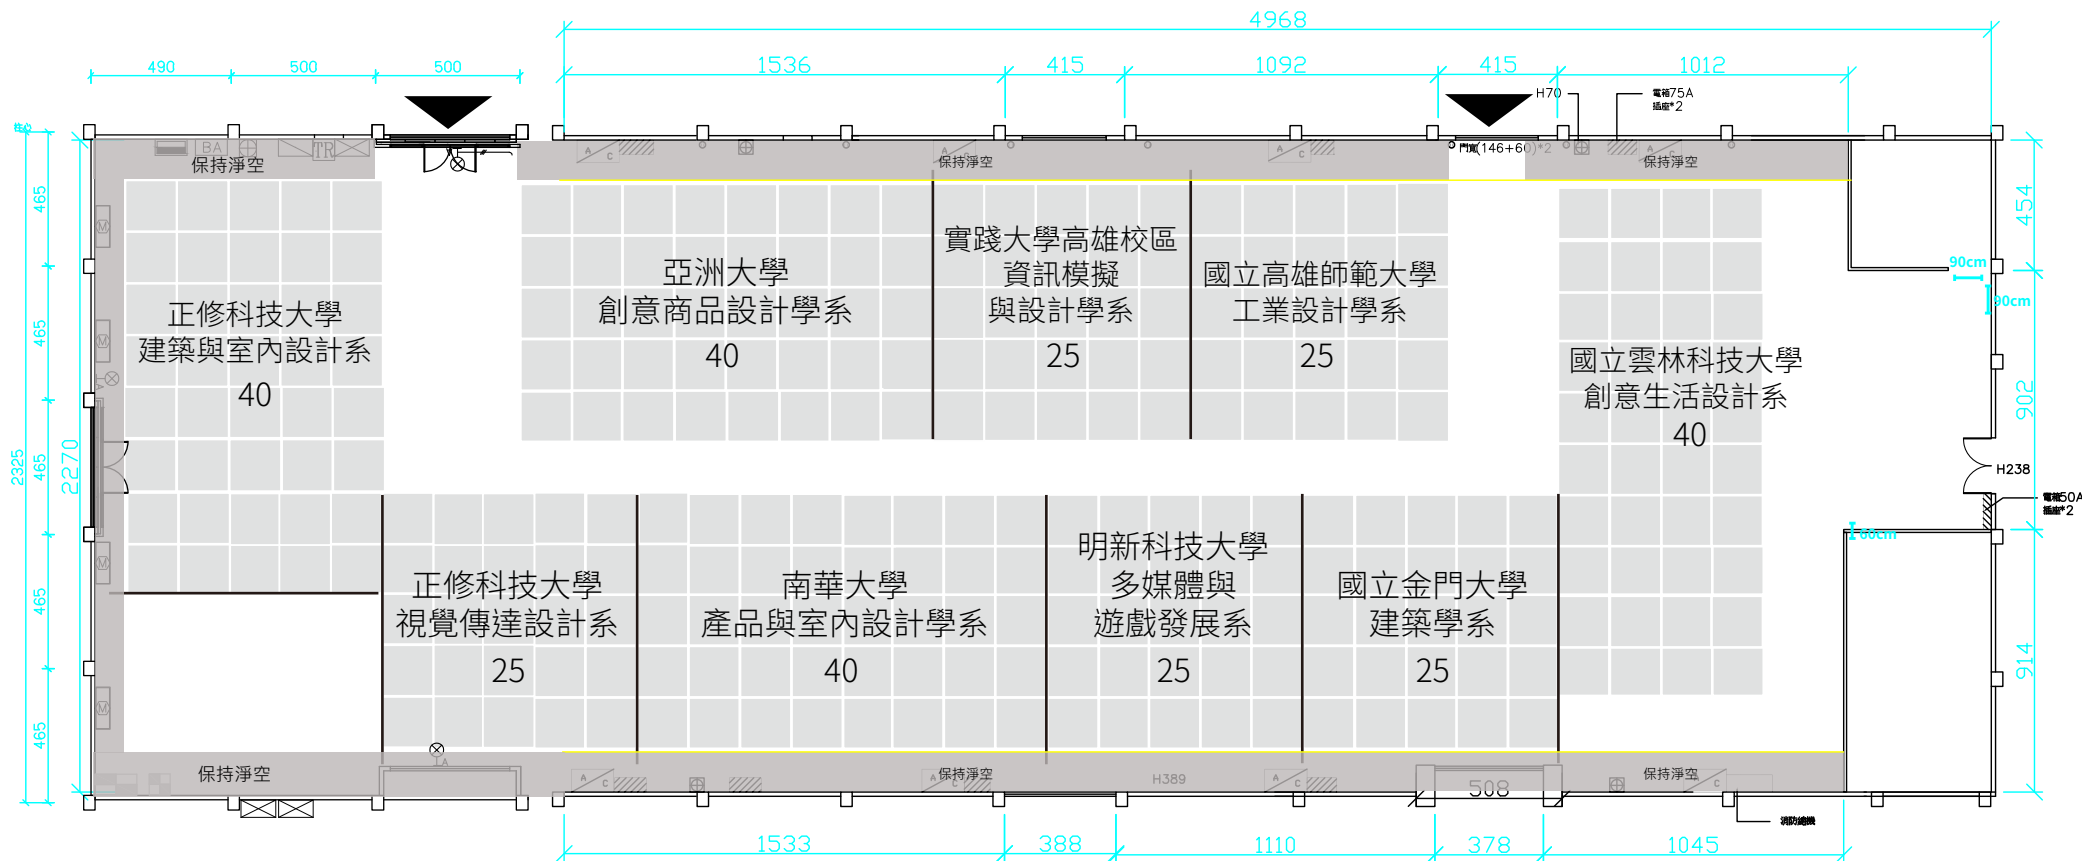

# 大勇P2倉庫

1方格為1.8m x 1.8m / 1坪  
實際尺寸以現場量測為主

# 大勇P3倉庫

駁遊路(廣場)

港邊

1方格為1.8m x 1.8m / 1坪  
實際尺寸以現場量測為主

# 蓬萊B4倉庫

( ↓ 隔壁是 B3 倉庫 )

1方格為1.8m x 1.8m / 1坪  
 實際尺寸以現場量測為主

# 蓬萊B3倉庫

( ↑ 隔壁是 B4 倉庫 )

1方格為1.8m x 1.8m / 1坪  
實際尺寸以現場量測為主