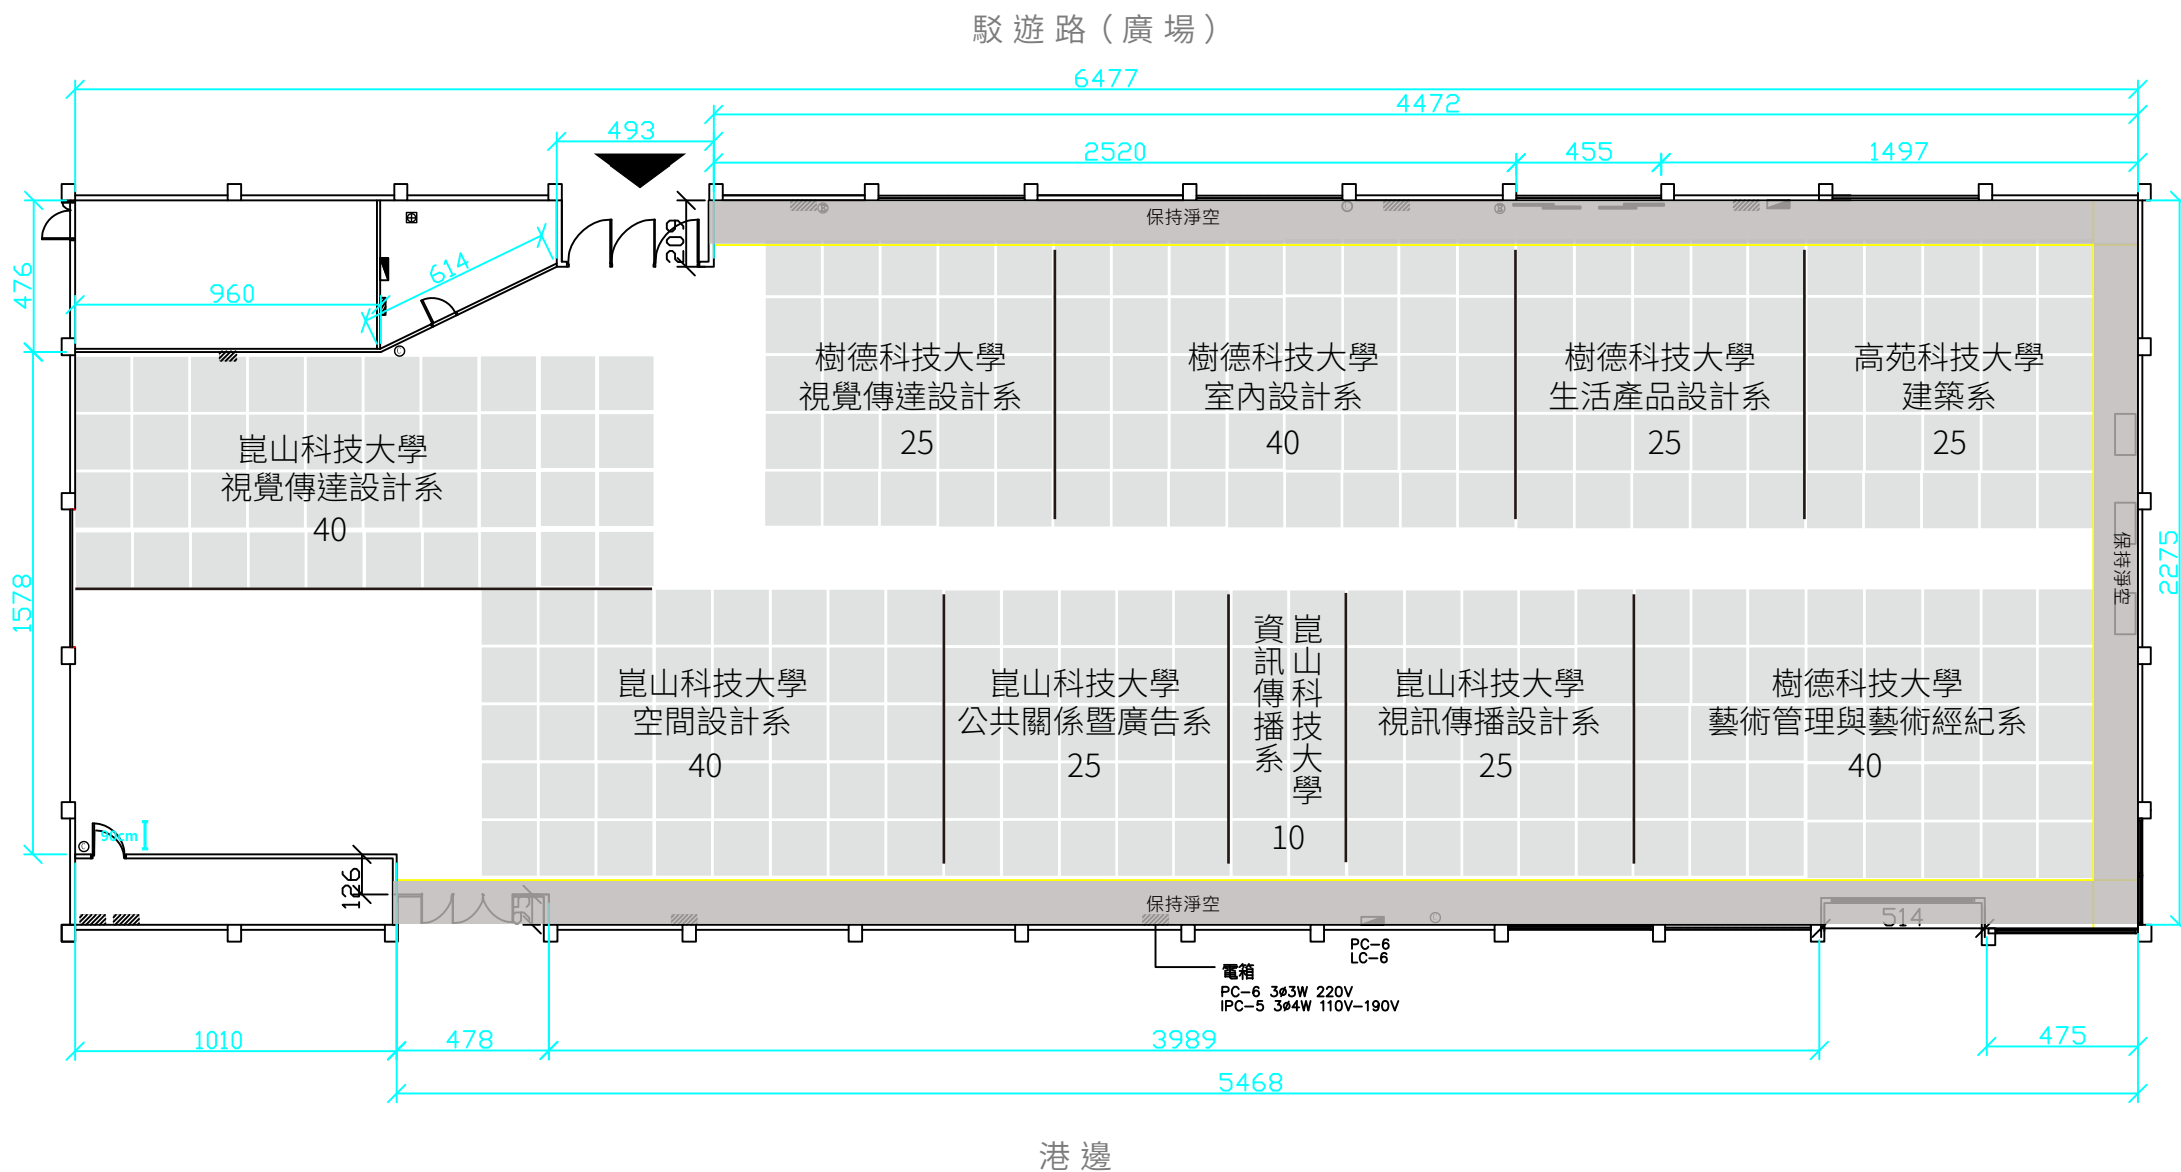

# 大勇P2倉庫

1方格為1.8m x 1.8m / 1坪  
實際尺寸以現場量測為主

# 大勇P3倉庫

駁遊路(廣場)

港邊

1方格為1.8m x 1.8m / 1坪  
實際尺寸以現場量測為主

# 蓬萊B4倉庫

( ↓ 隔壁是 B3 倉庫 )

1方格為1.8m x 1.8m / 1坪  
 實際尺寸以現場量測為主

# 蓬萊B3倉庫

( ↑ 隔壁是 B4 倉庫 )

1方格為1.8m x 1.8m / 1坪  
實際尺寸以現場量測為主