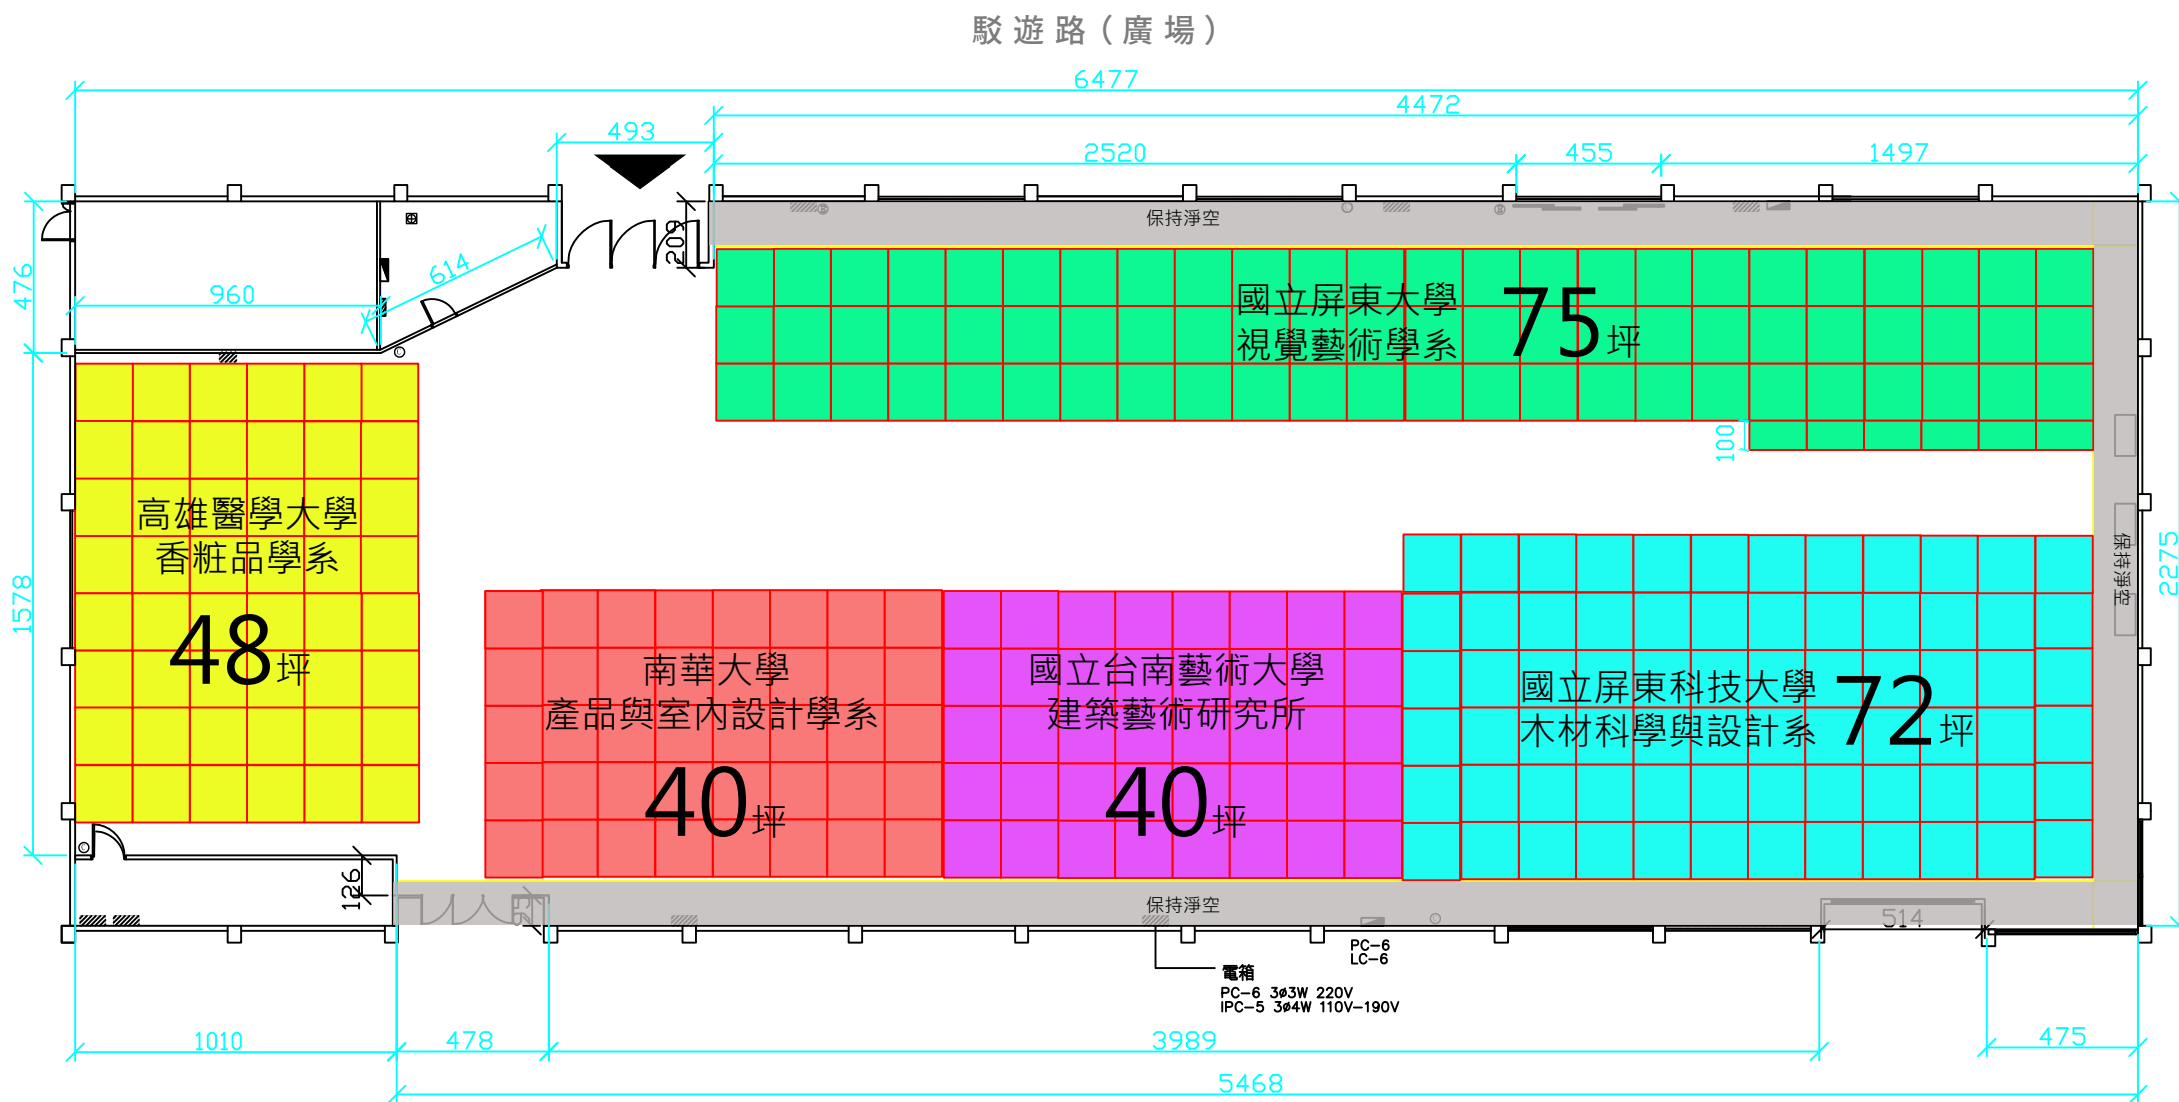

2021 青春設計節場地圖

展出場地

大勇區-P2倉庫、P3倉庫、P3-1倉庫、自行車倉庫、哨船頭
蓬萊區-B4倉庫、B3倉庫、B6倉庫

大勇P2倉庫

港邊

大勇P3-1&P3倉庫

駁遊路(廣場)

P3-1倉庫