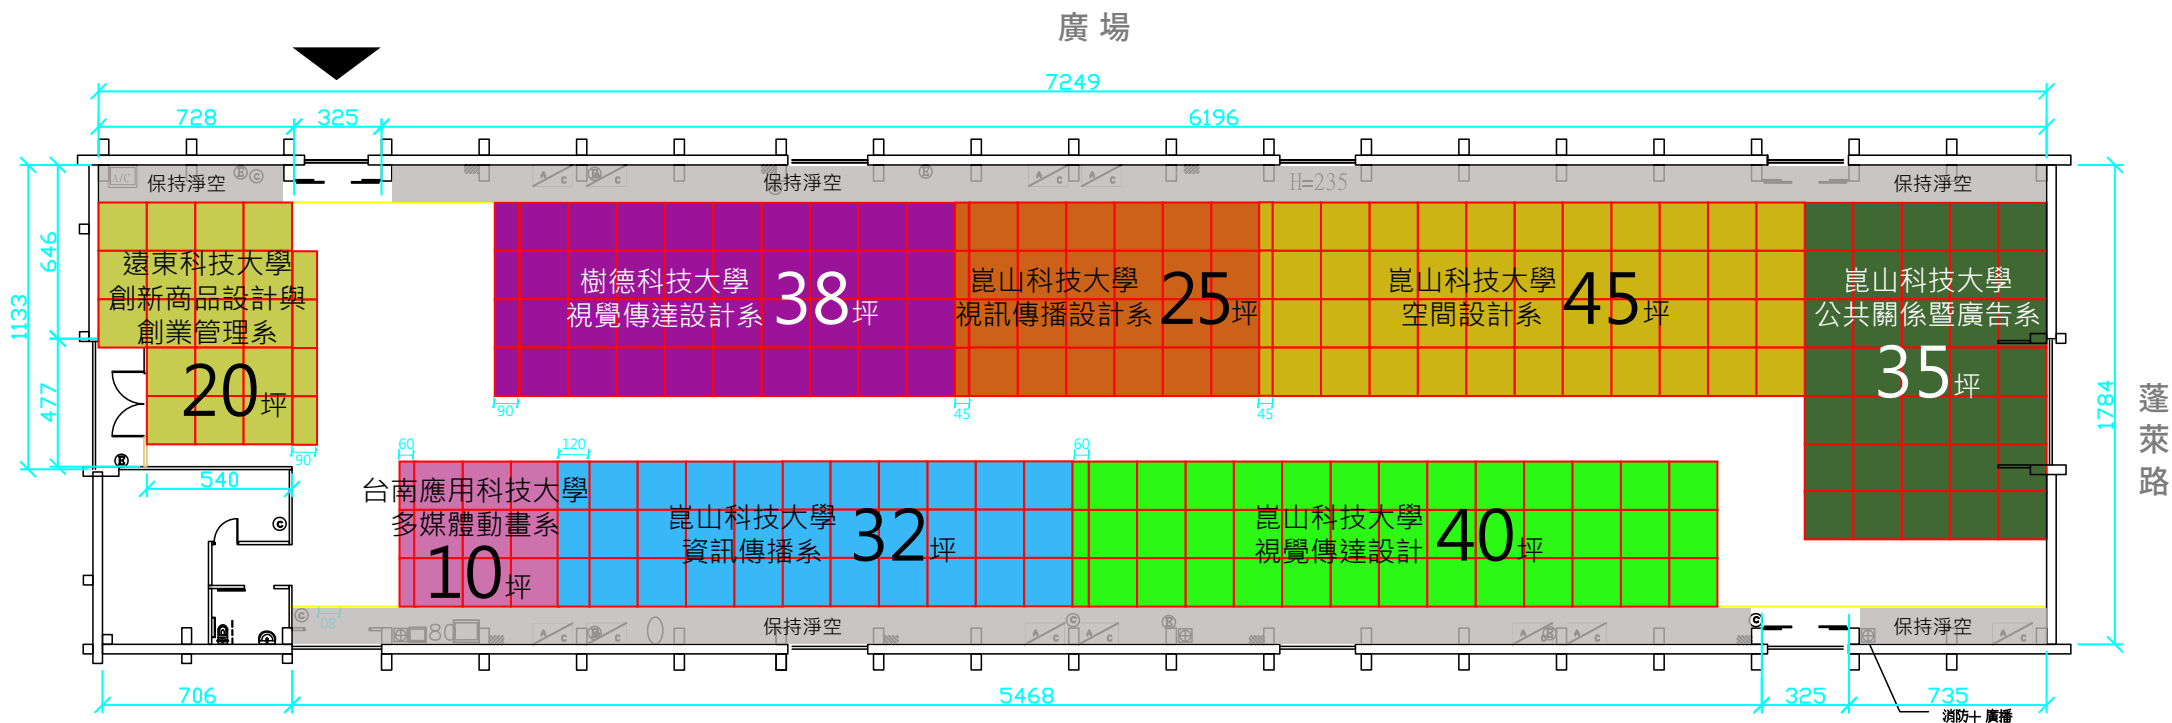

P3倉庫

港邊

大勇自行車倉庫

大勇哨船頭1+2樓

港邊

駁遊路(廣場)

蓬萊B4倉庫

(↓ 隔壁是 B3 倉庫)