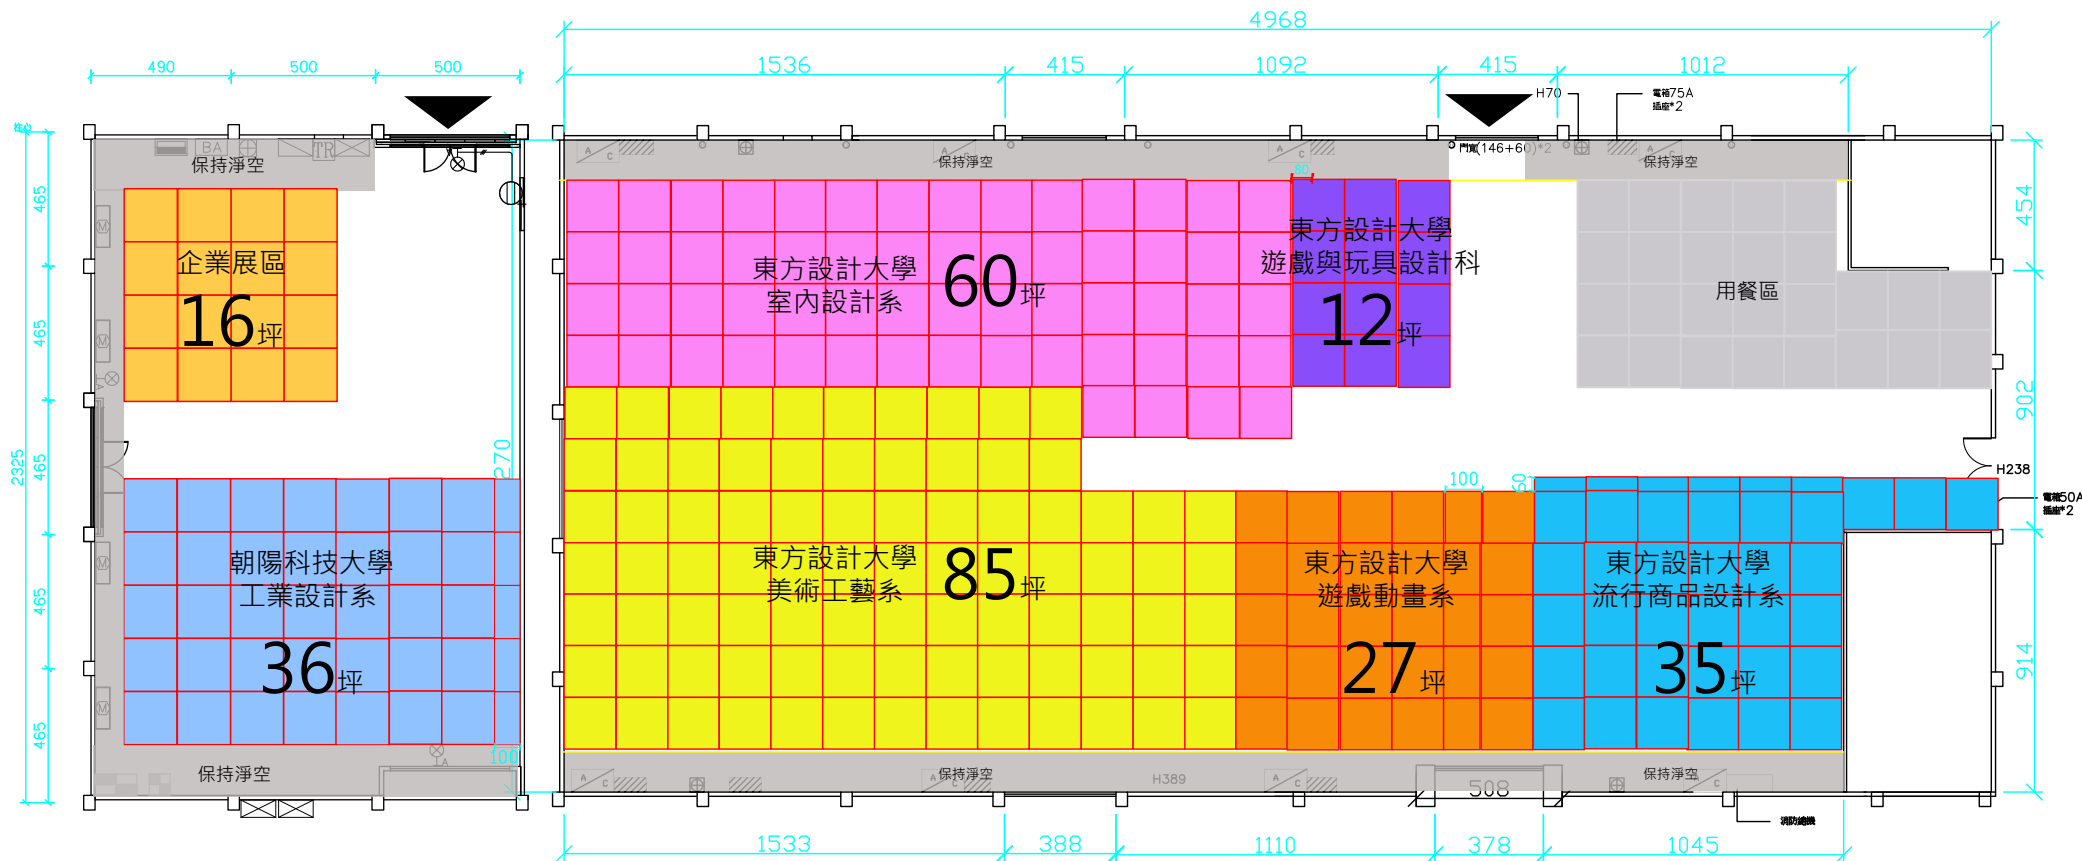

2021 青春設計節場地圖

展出場地

大勇區-P2倉庫、P3倉庫、P3-1倉庫、自行車倉庫、哨船頭
蓬萊區-B4倉庫、B3倉庫、B6倉庫

大勇P2倉庫

港邊

大勇P3-1&P3倉庫

駁遊路(廣場)

P3-1倉庫

P3倉庫

港邊

大勇自行車倉庫

大勇哨船頭1+2樓

港邊

駁遊路(廣場)

蓬萊B4倉庫

(↓ 隔壁是 B3 倉庫)