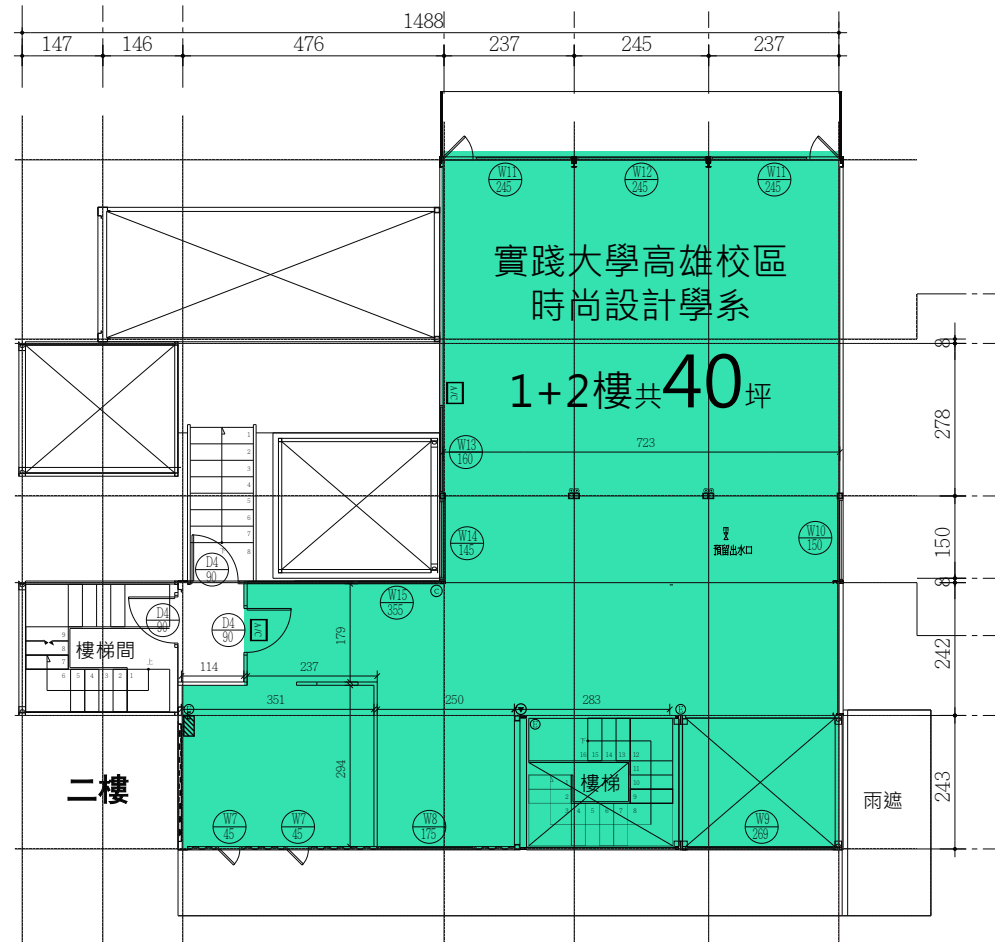

大勇哨船頭1+2樓

港邊

駁遊路(廣場)