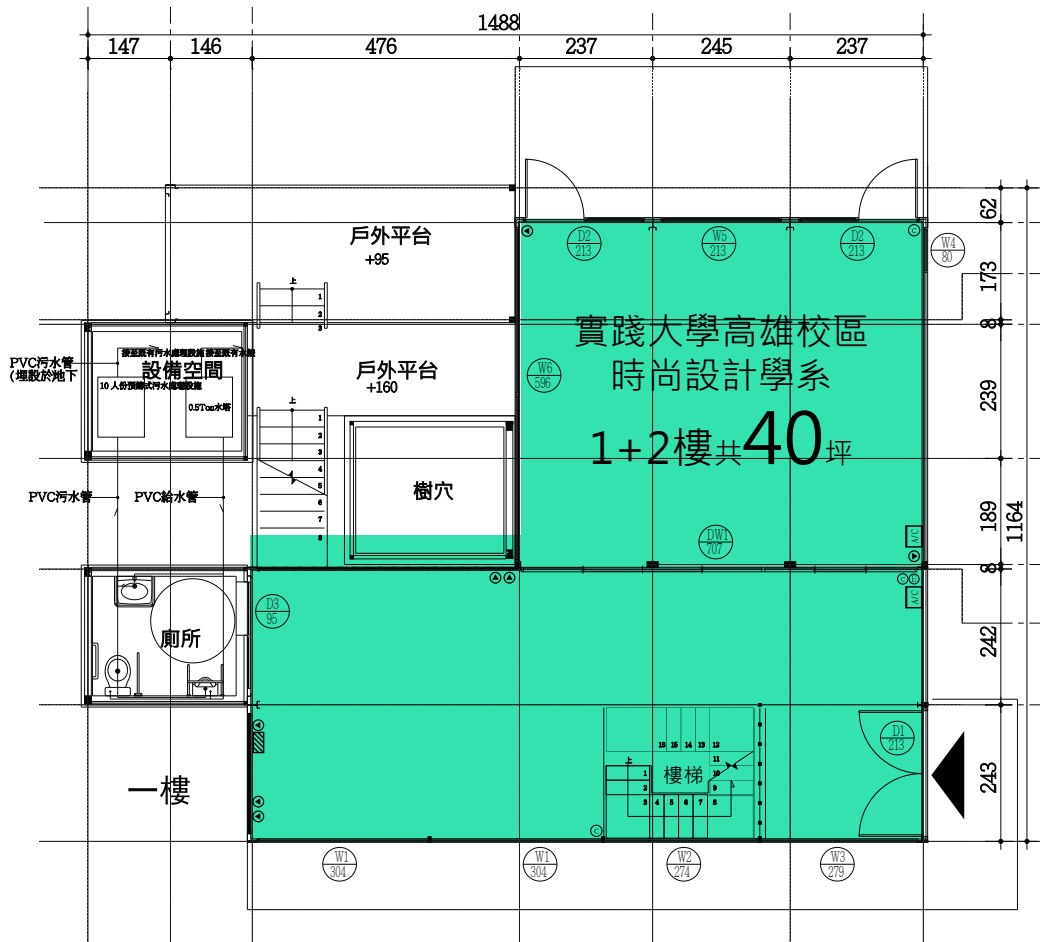

大勇哨船頭1+2樓

港邊

駁遊路(廣場)