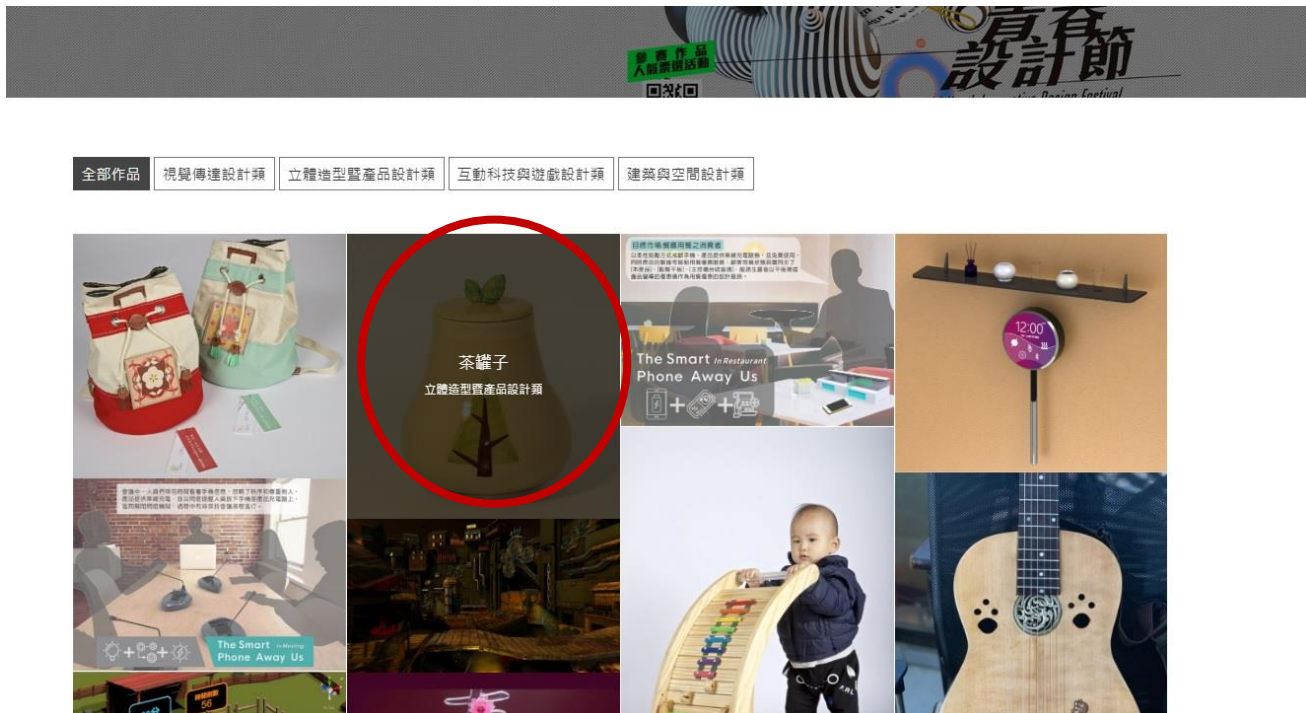

# 2020 青春設計節網路人氣獎票選活動投票教學

1. 進入青春設計節官網 <https://www.ydf.org.tw/>，點選線上展覽。

2. 進入展覽頁面，點選預投票作品。

### 3.點進作品介紹頁，滑至最底部，點選前往投票。