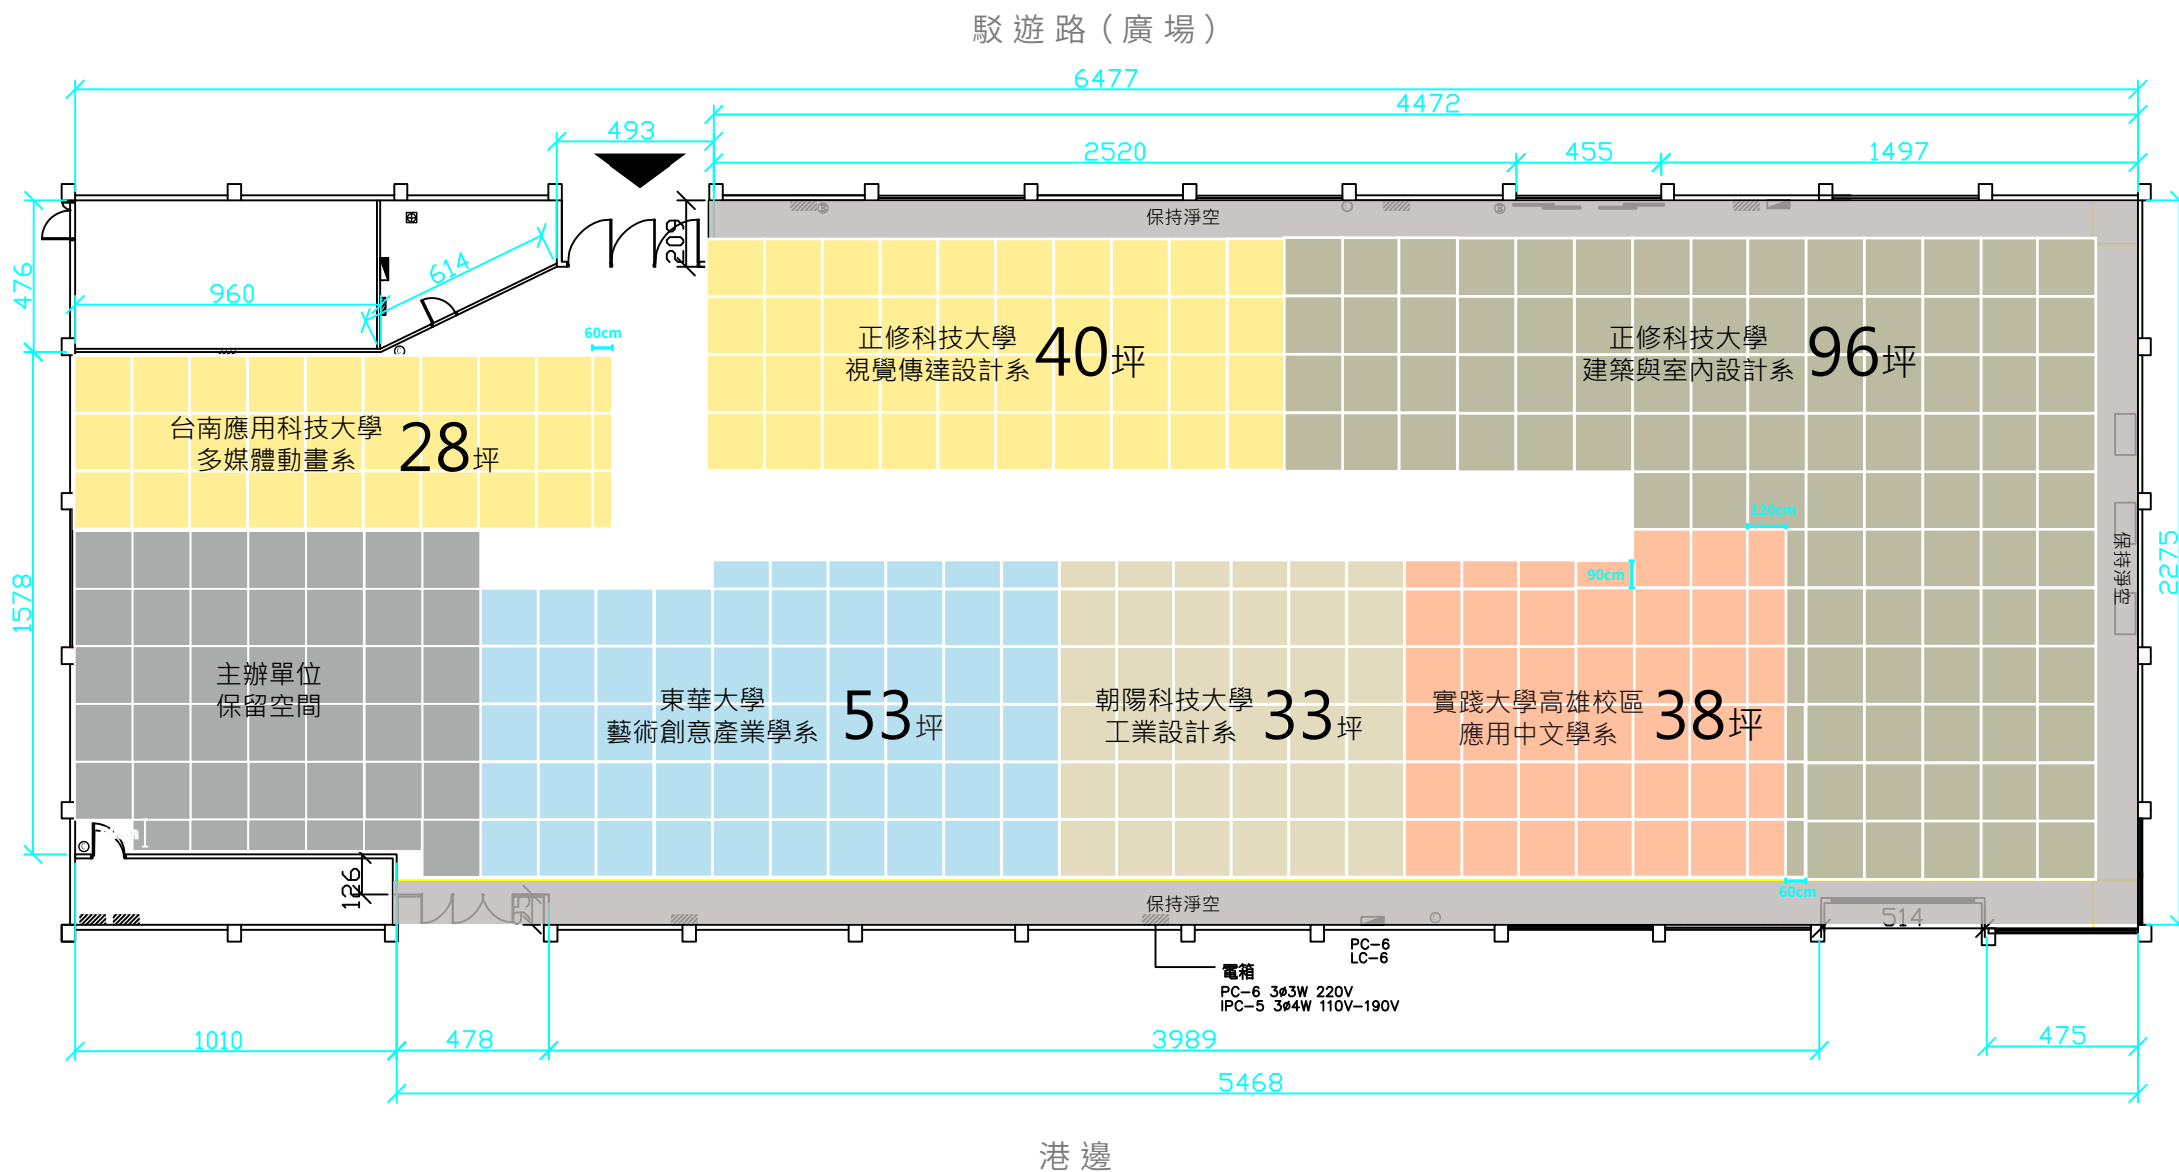

大勇P2倉庫

大勇P3-1&P3倉庫

駁遊路(廣場)

P3-1倉庫

P3倉庫

港邊

7號倉庫平面圖

蓬萊B4倉庫

(↓ 隔壁是 B3 倉庫)

蓬萊B3倉庫

(↑ 隔壁是 B4 倉庫)

蓬萊B6倉庫

蓬萊路