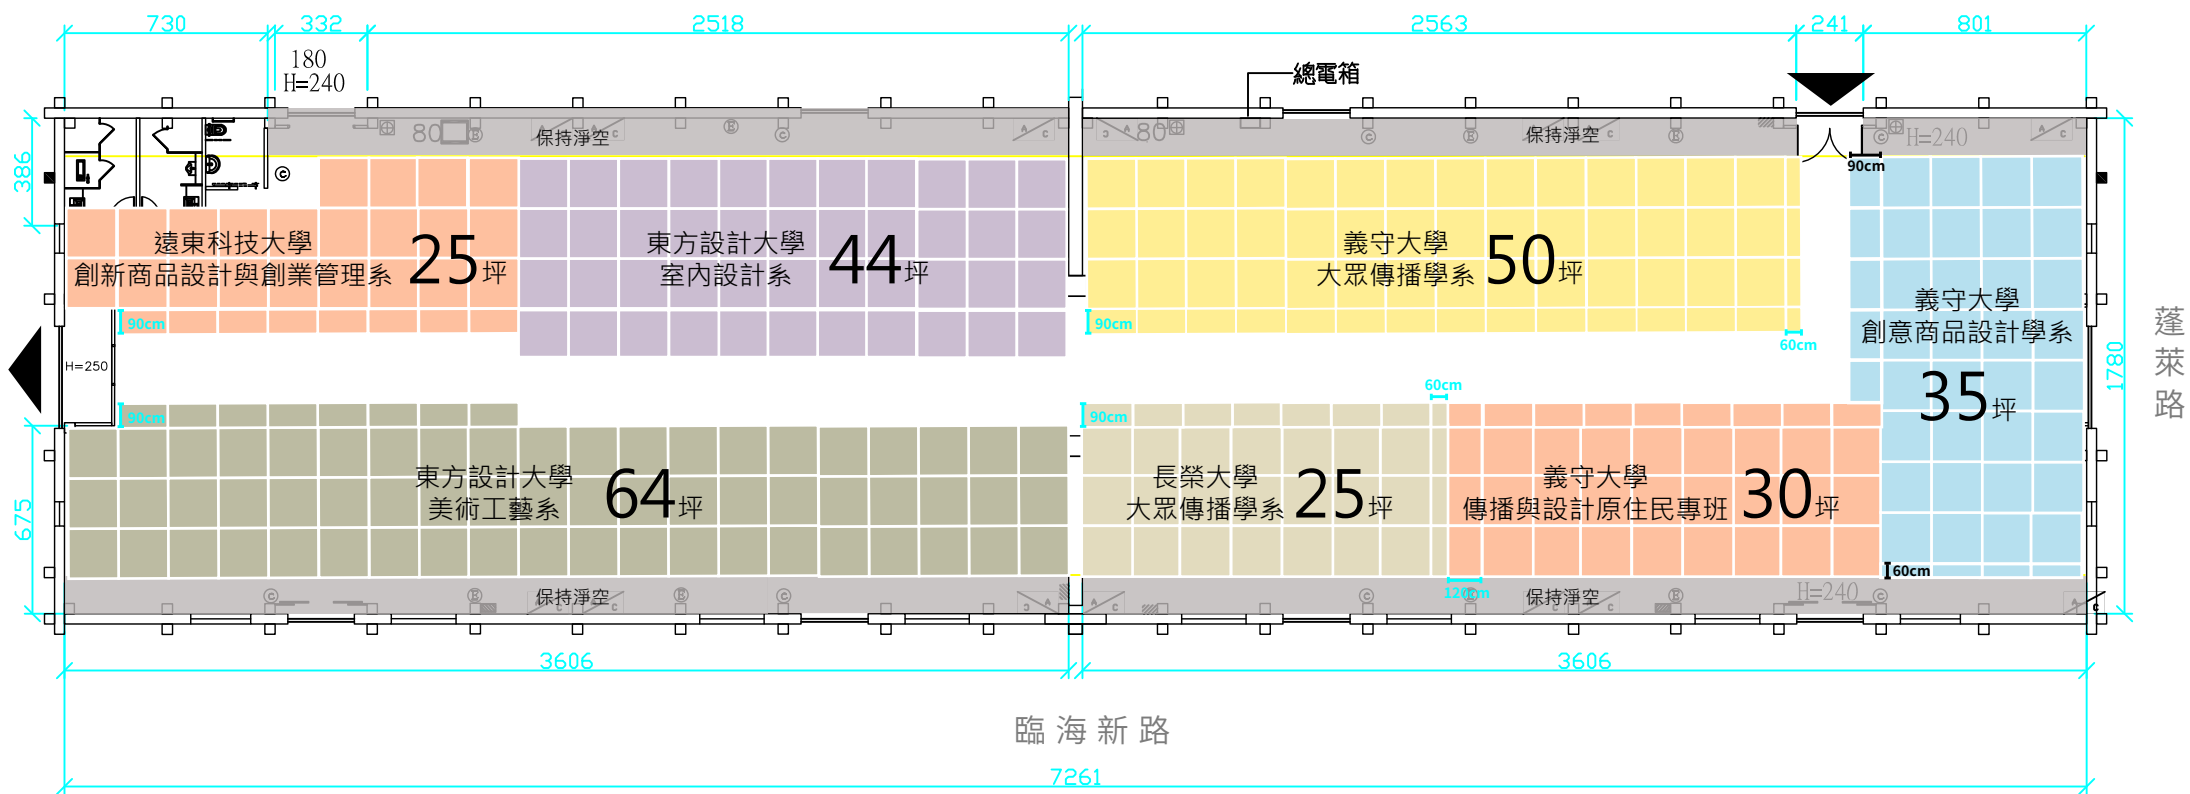

大勇P2倉庫

大勇P3-1&P3倉庫

駁遊路(廣場)

P3-1倉庫

P3倉庫

港邊

7號倉庫平面圖

蓬萊B4倉庫

(↓ 隔壁是 B3 倉庫)

蓬萊B3倉庫

(↑ 隔壁是 B4 倉庫)

蓬萊B6倉庫

蓬萊路