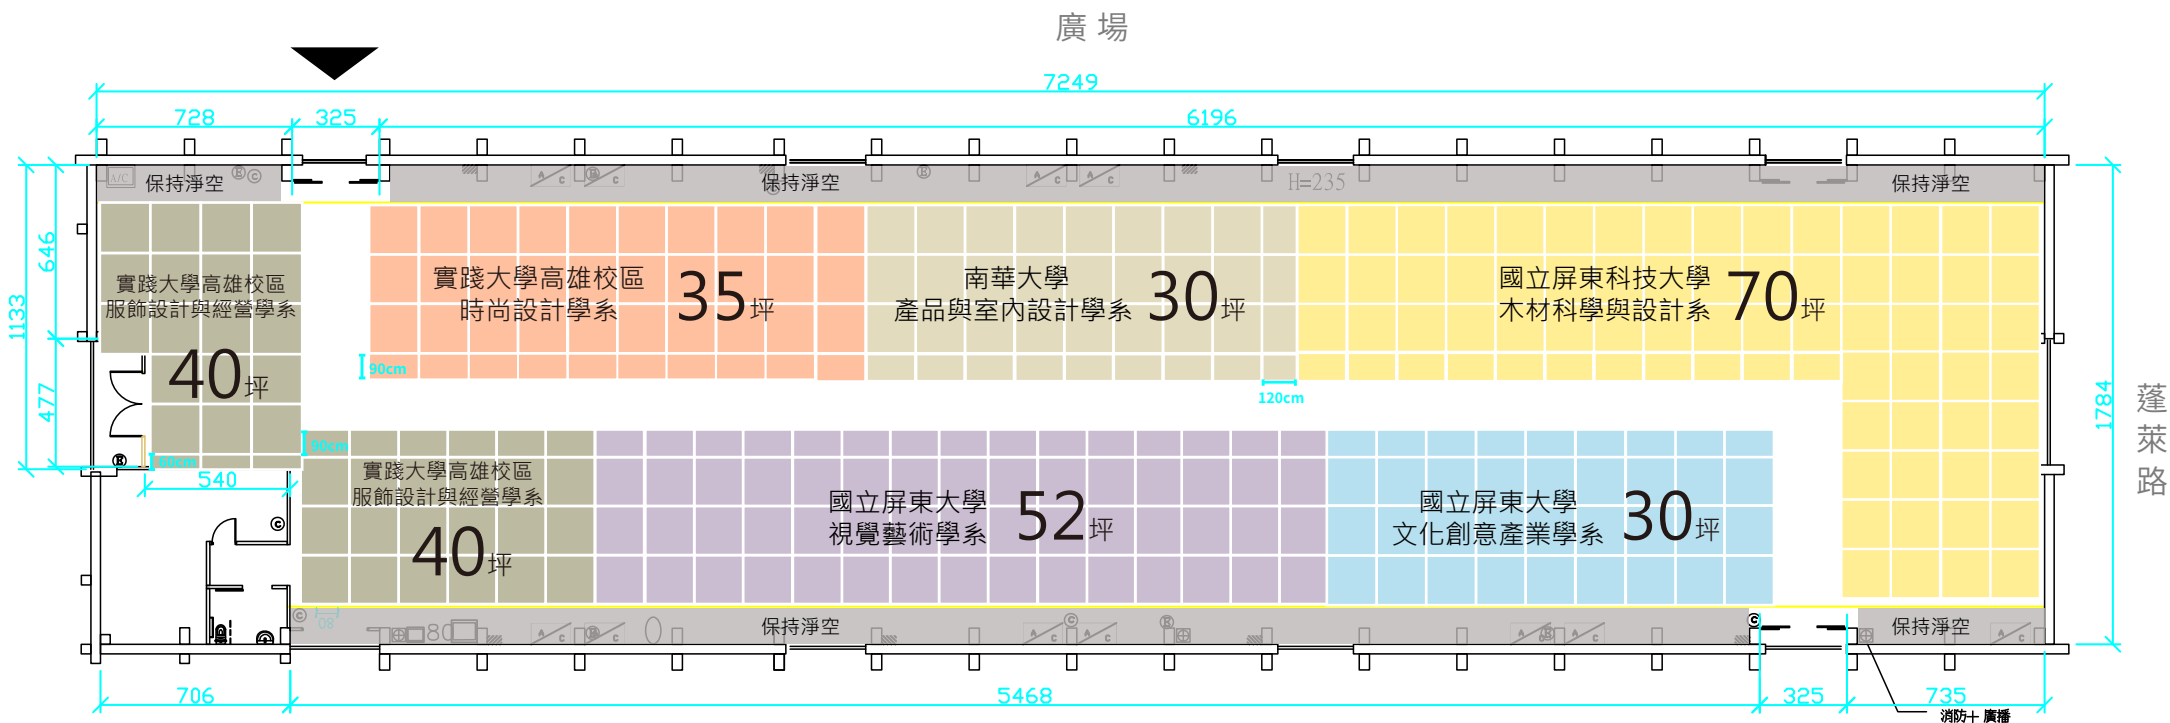

大勇P2倉庫

大勇P3-1&P3倉庫

駁遊路(廣場)

P3-1倉庫

P3倉庫

港邊

7號倉庫平面圖

蓬萊B4倉庫

(↓ 隔壁是 B3 倉庫)

蓬萊B3倉庫

(↑ 隔壁是 B4 倉庫)

蓬萊B6倉庫

蓬萊路