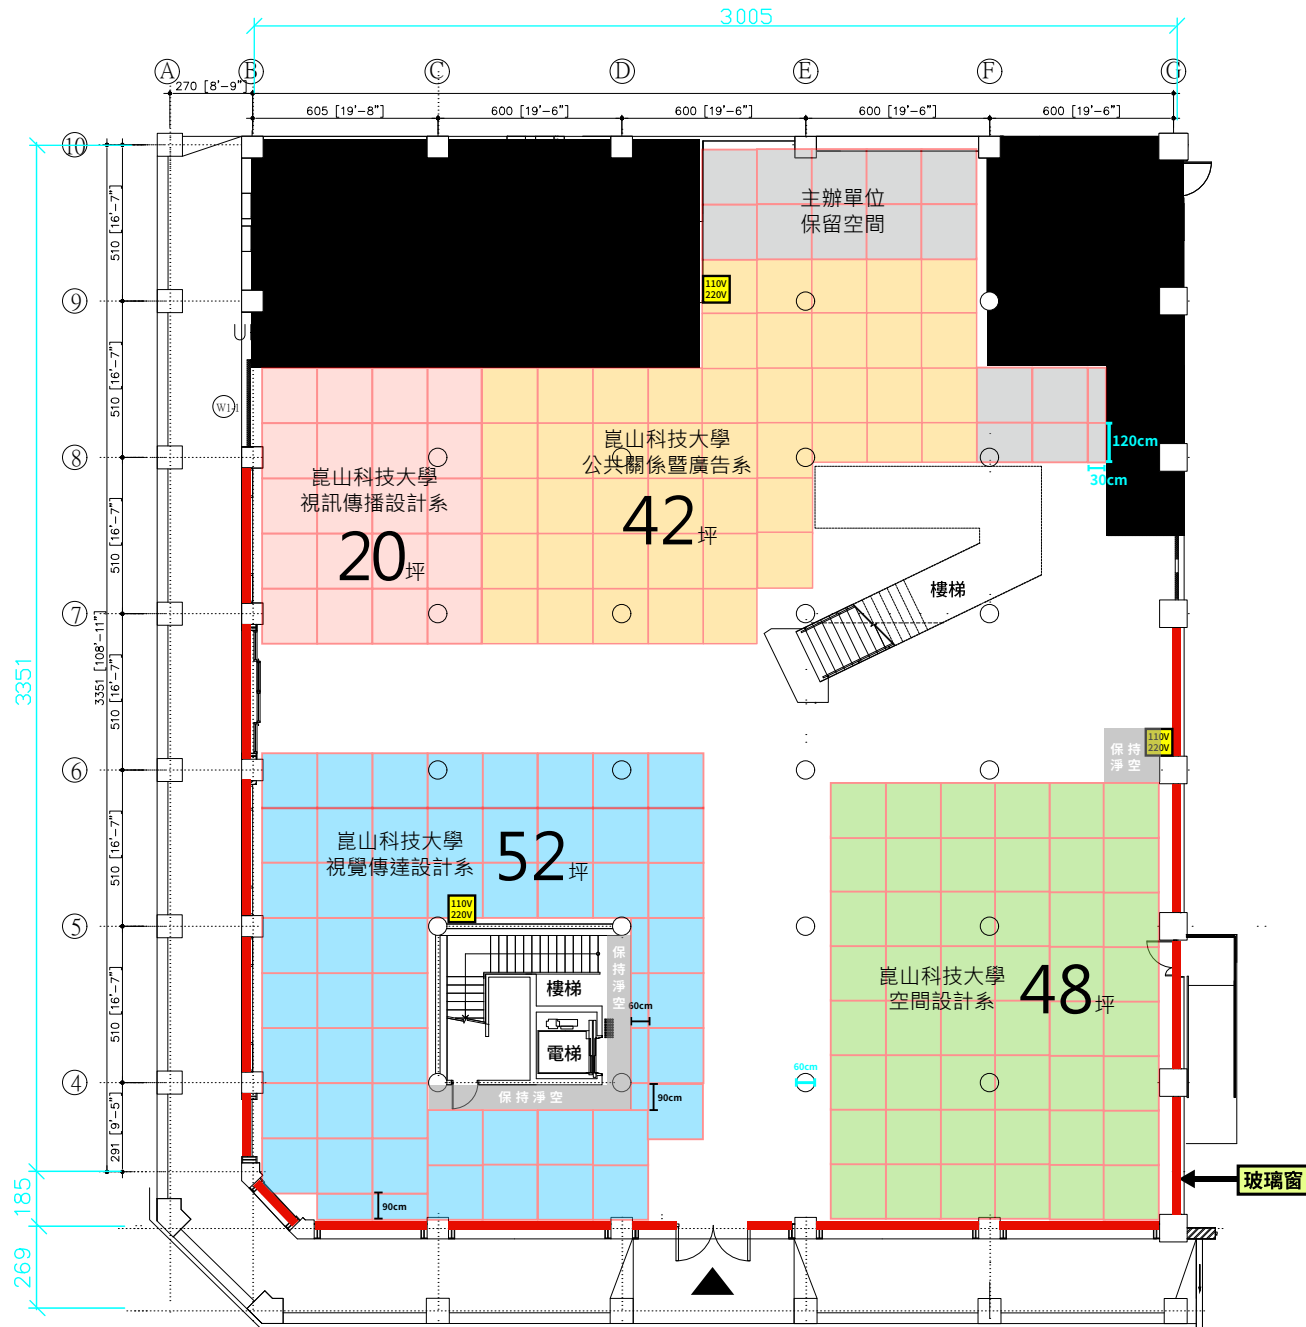

大勇P2倉庫

大勇P3-1&P3倉庫

駁遊路(廣場)

P3-1倉庫

P3倉庫

港邊

7號倉庫平面圖

蓬萊B4倉庫

(↓ 隔壁是 B3 倉庫)

蓬萊B3倉庫

(↑ 隔壁是 B4 倉庫)

蓬萊B6倉庫

蓬萊路