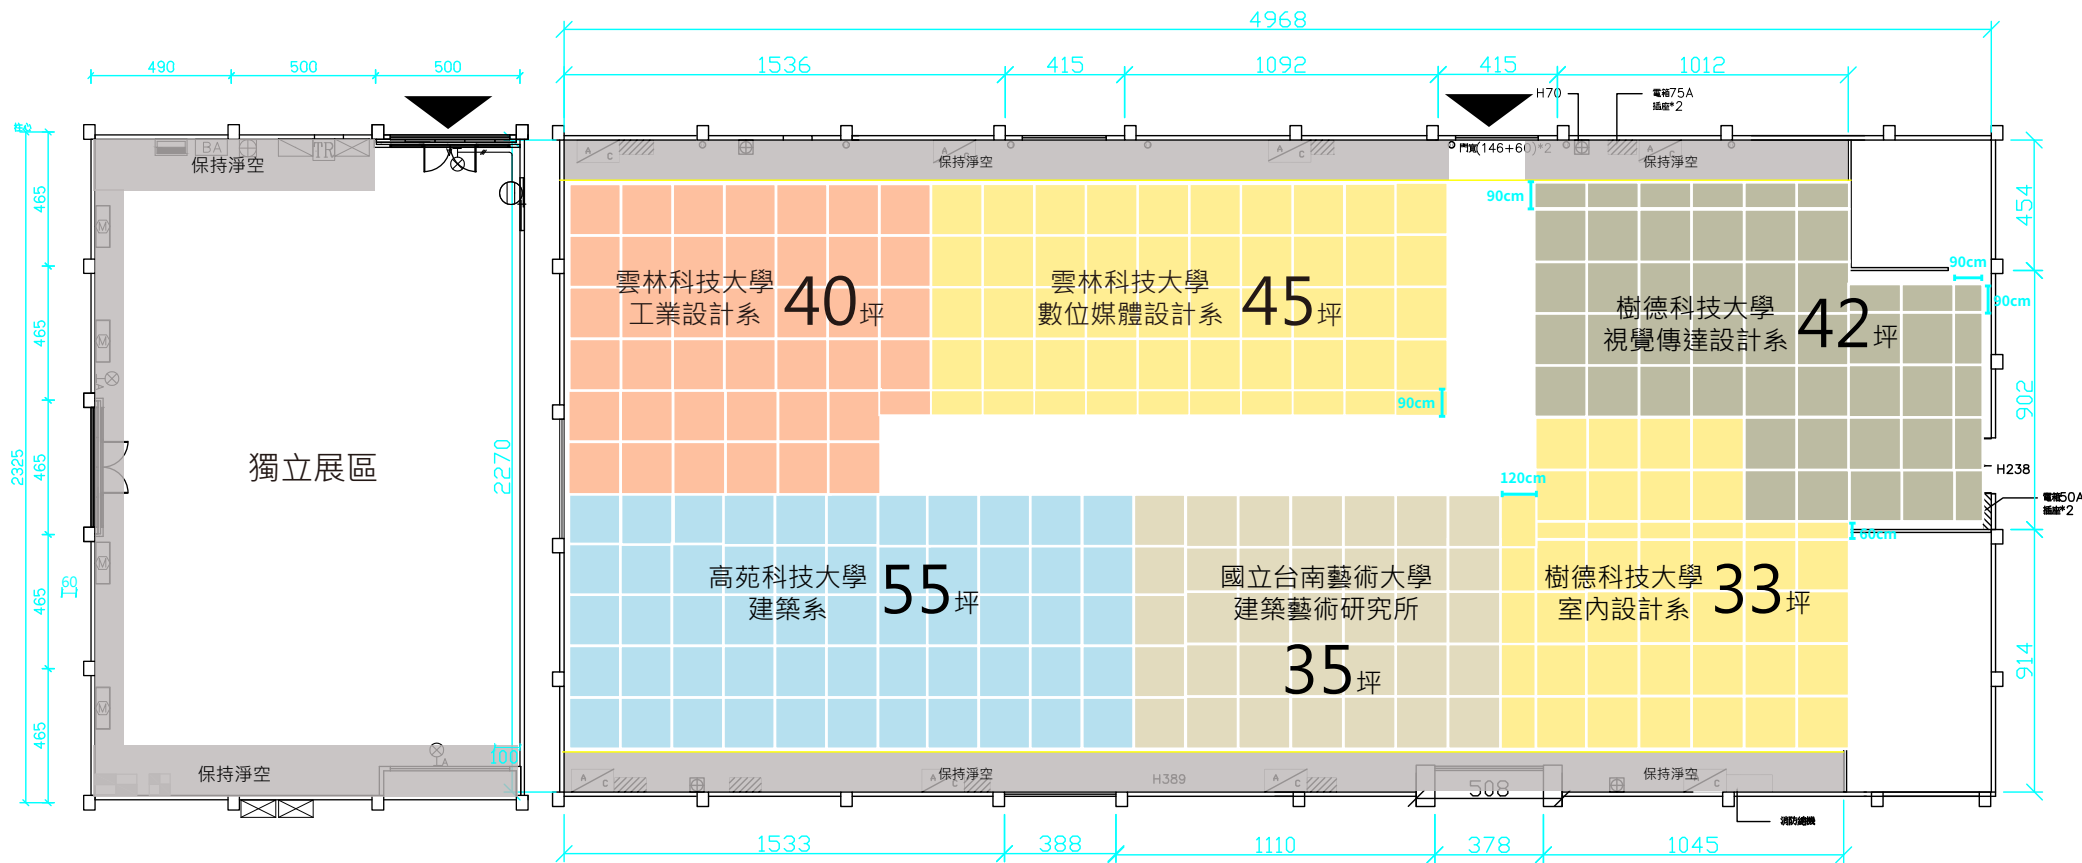

大勇P2倉庫

大勇P3-1&P3倉庫

駁遊路(廣場)

P3-1倉庫

P3倉庫

港邊

7號倉庫平面圖

蓬萊B4倉庫

(↓ 隔壁是 B3 倉庫)

蓬萊B3倉庫

(↑ 隔壁是 B4 倉庫)

蓬萊B6倉庫

蓬萊路